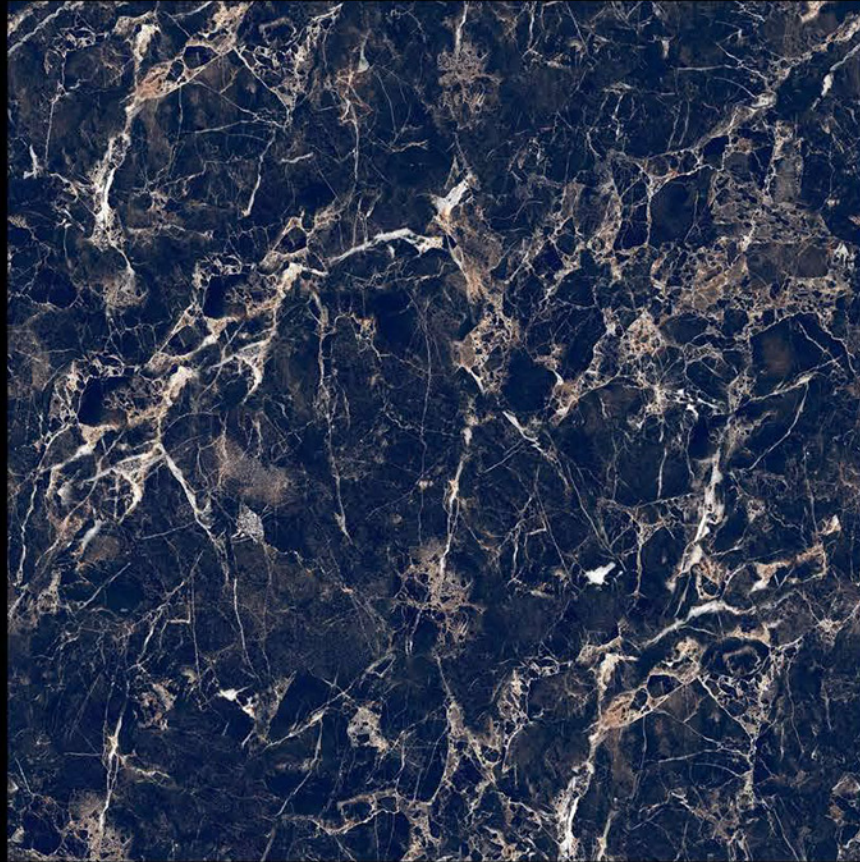

HIGH GLOSSY

FRISSON_BLACK