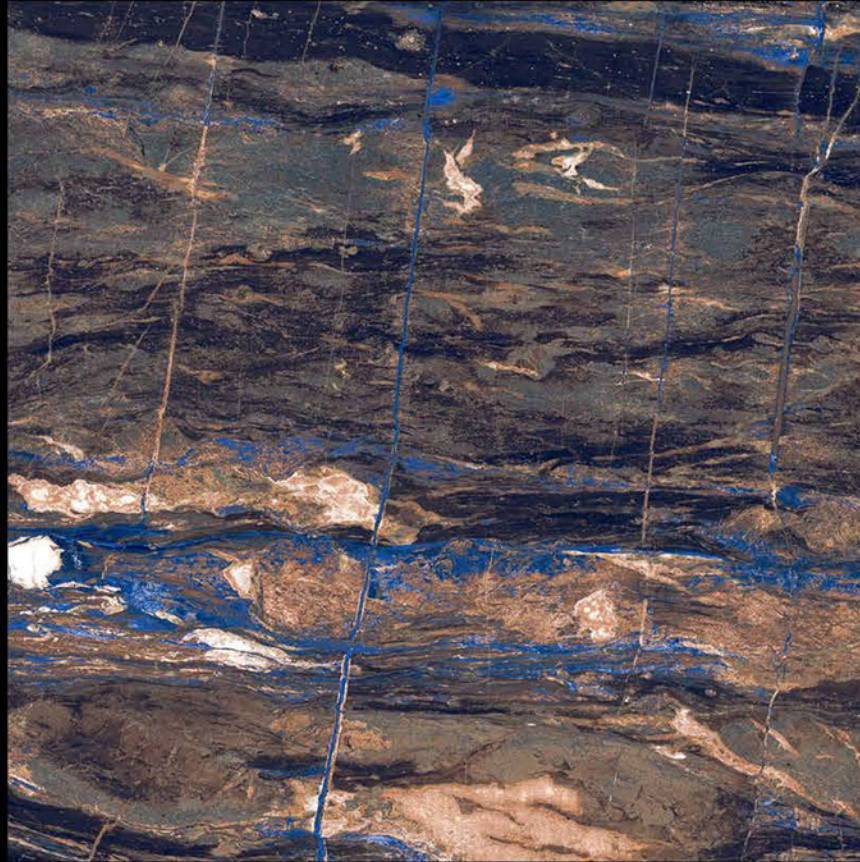

# HIGH GLOSSY

FERRO\_DUVA

600x600 mm