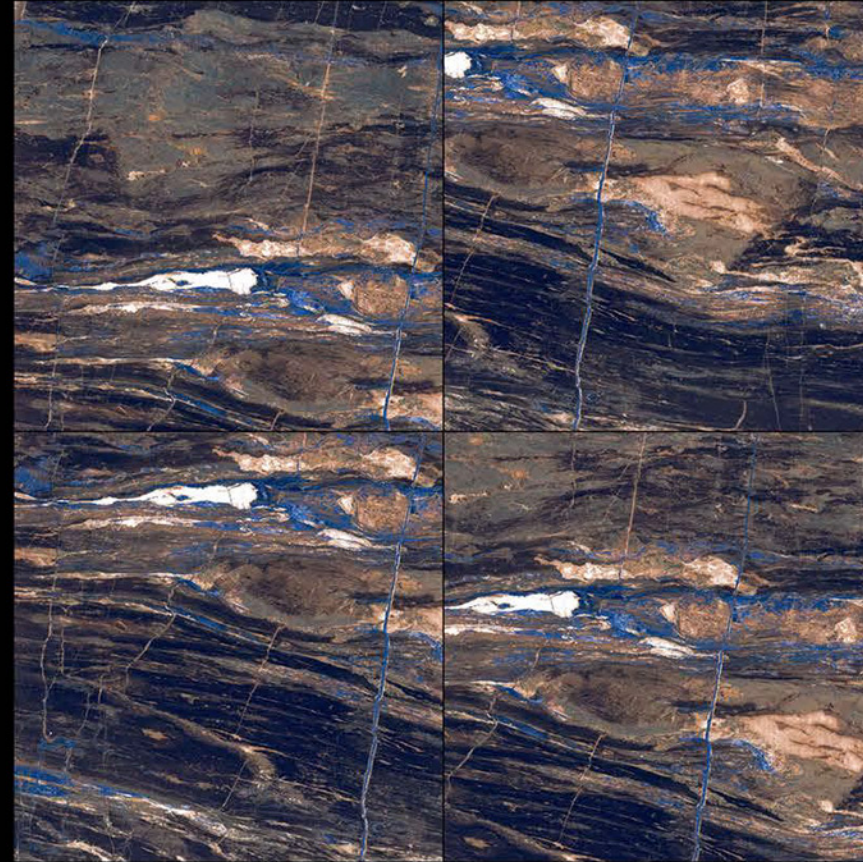

# HIGH GLOSSY

FERRO\_DUVA

600x600 mm