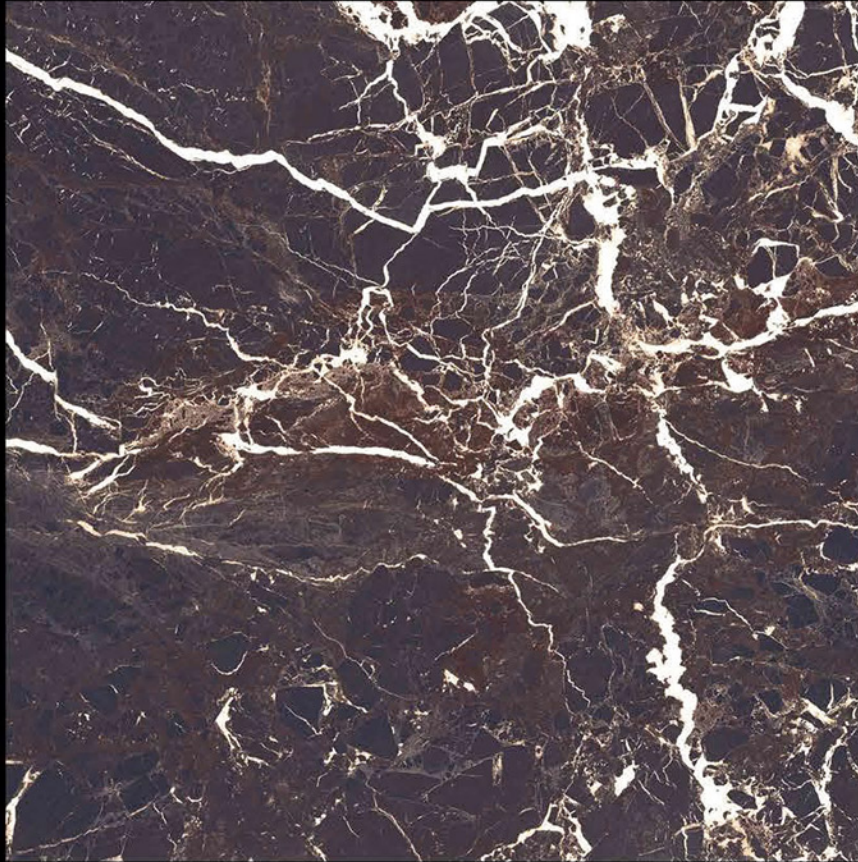

# HIGH GLOSSY

NORWAY

600x600 mm