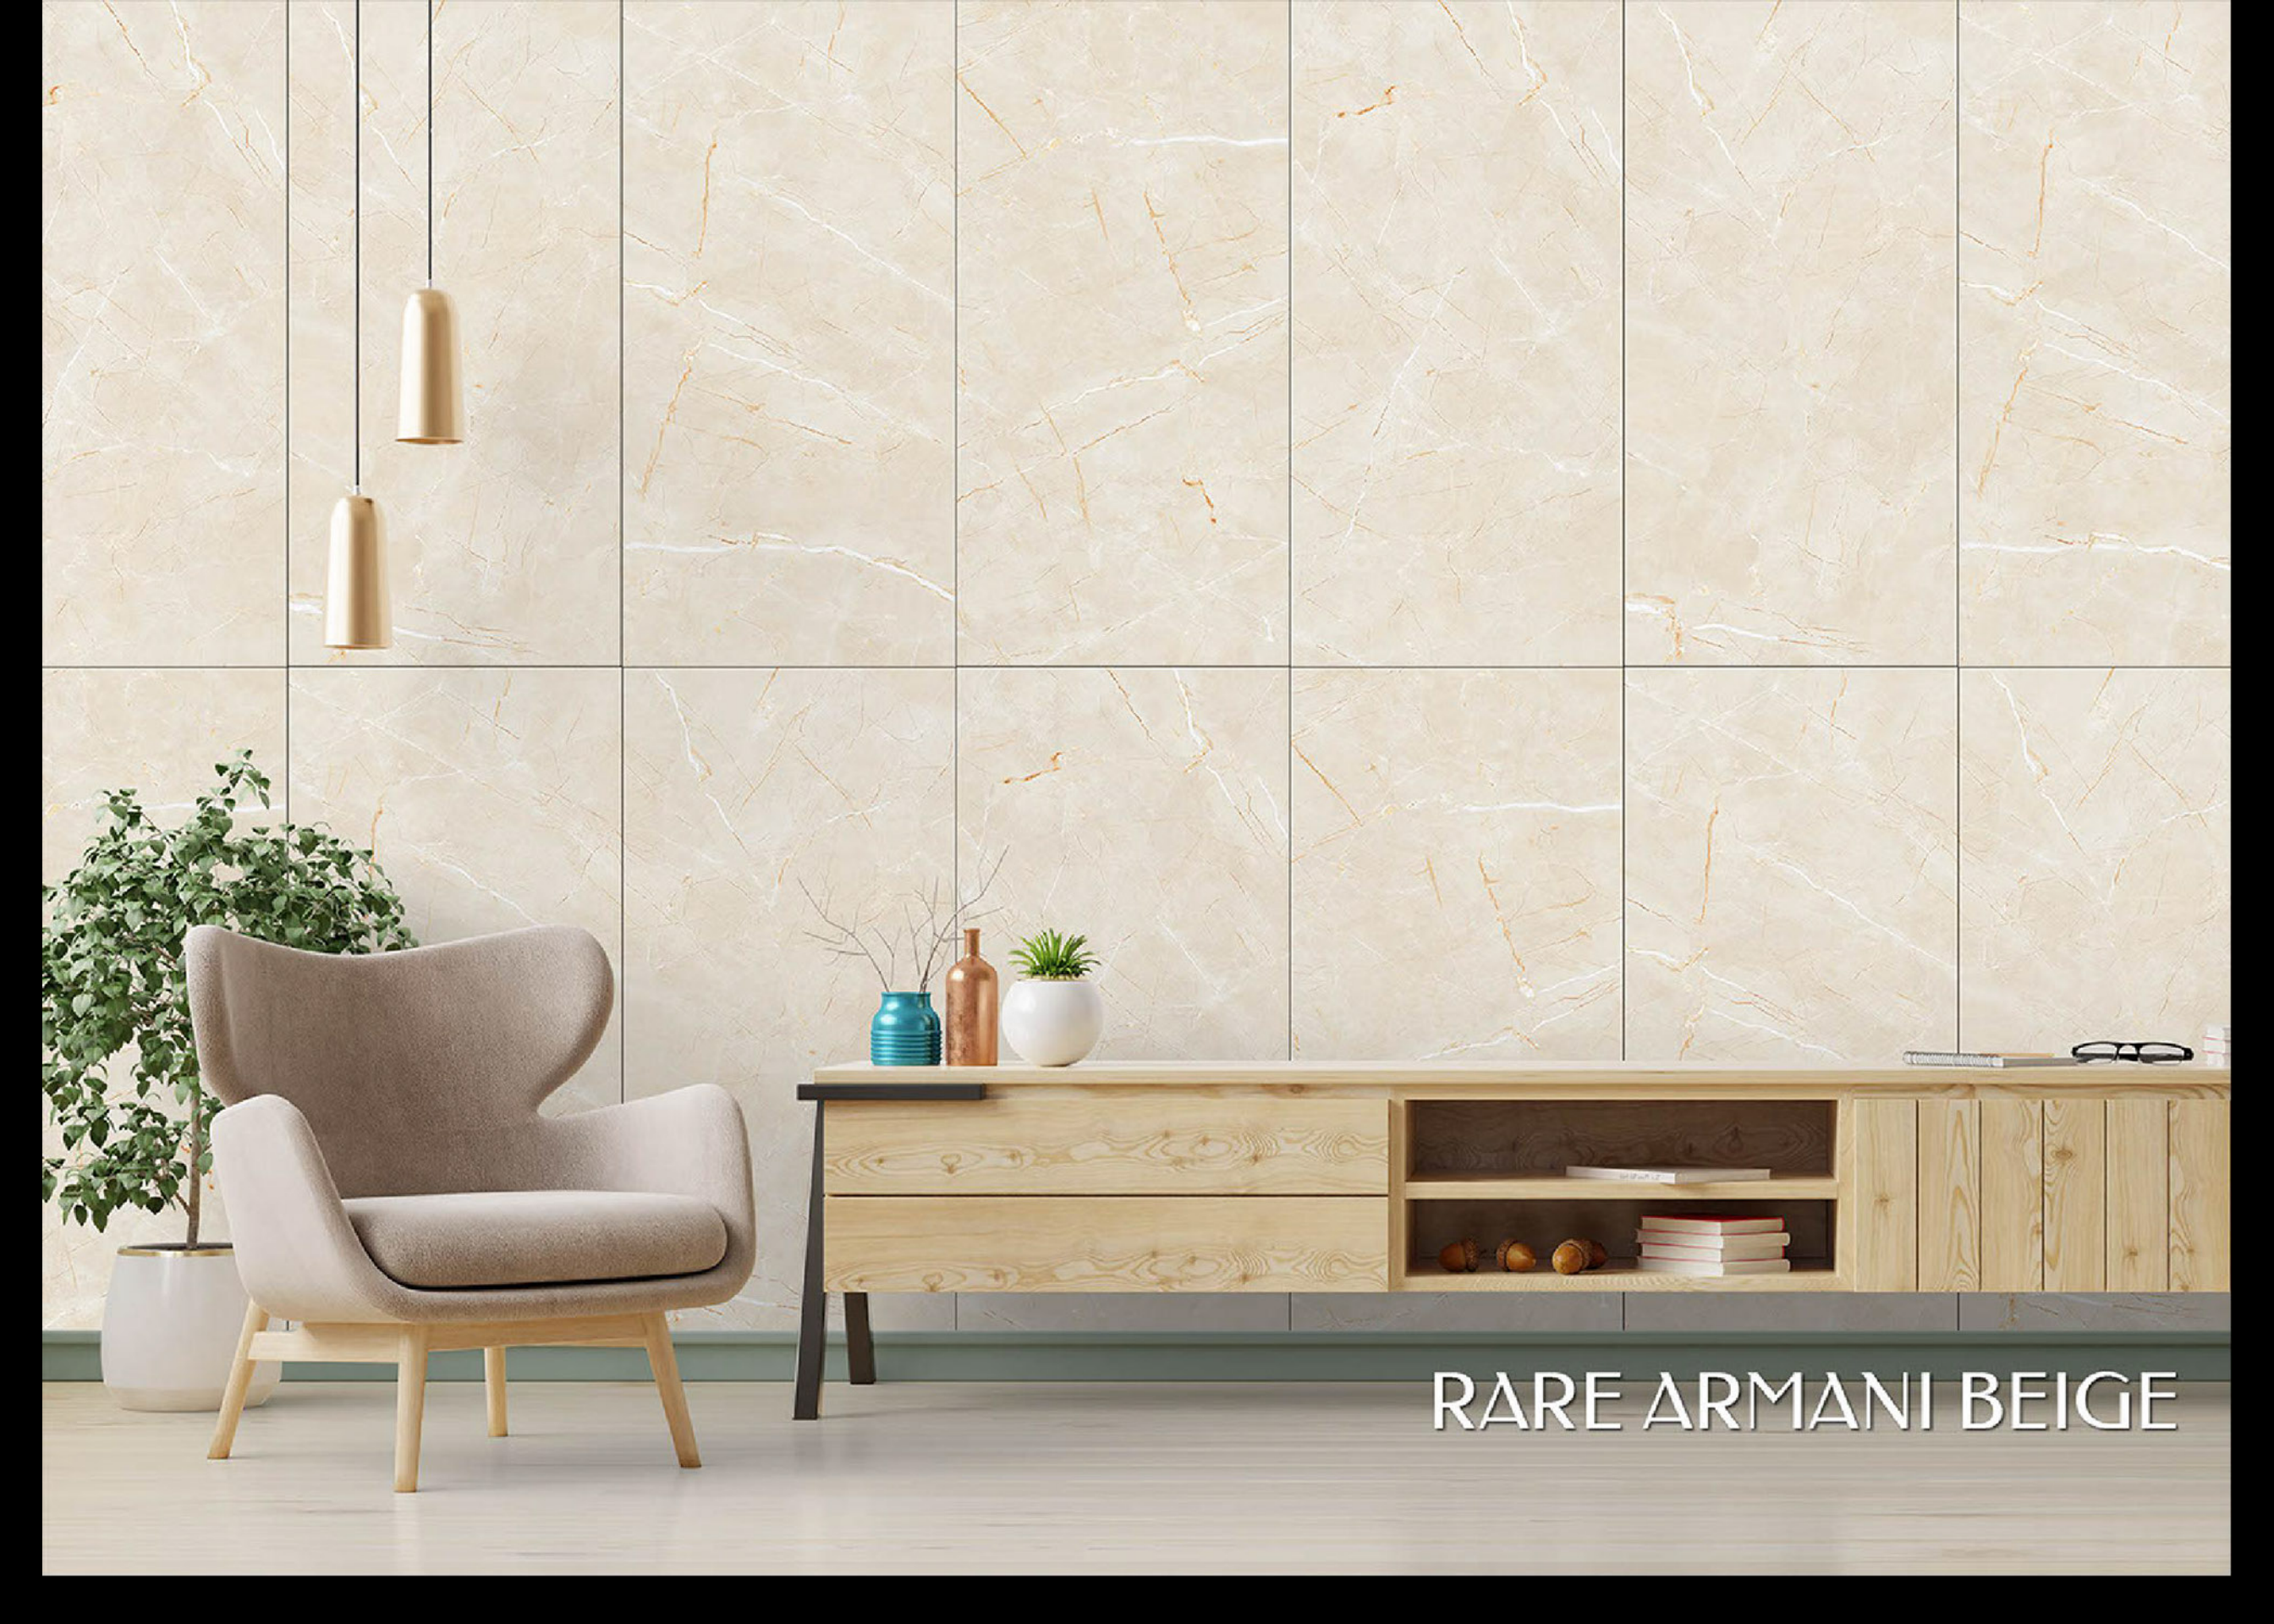

RARE ARMANI BEIGE