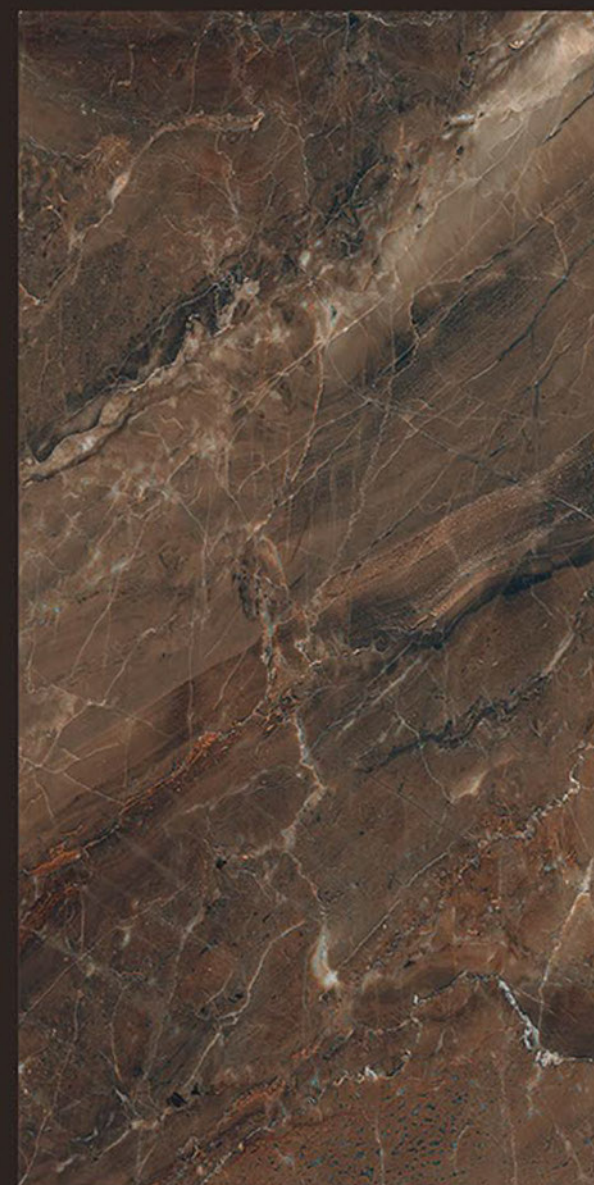

Finish
Hi-Glossy

Randoms
5

ENGARE WHITE

ESPANOL GARNET

ESPAÑOL
GARNET

Size
600x
1200mm

Finish
Hi-Glossy

Randoms
6