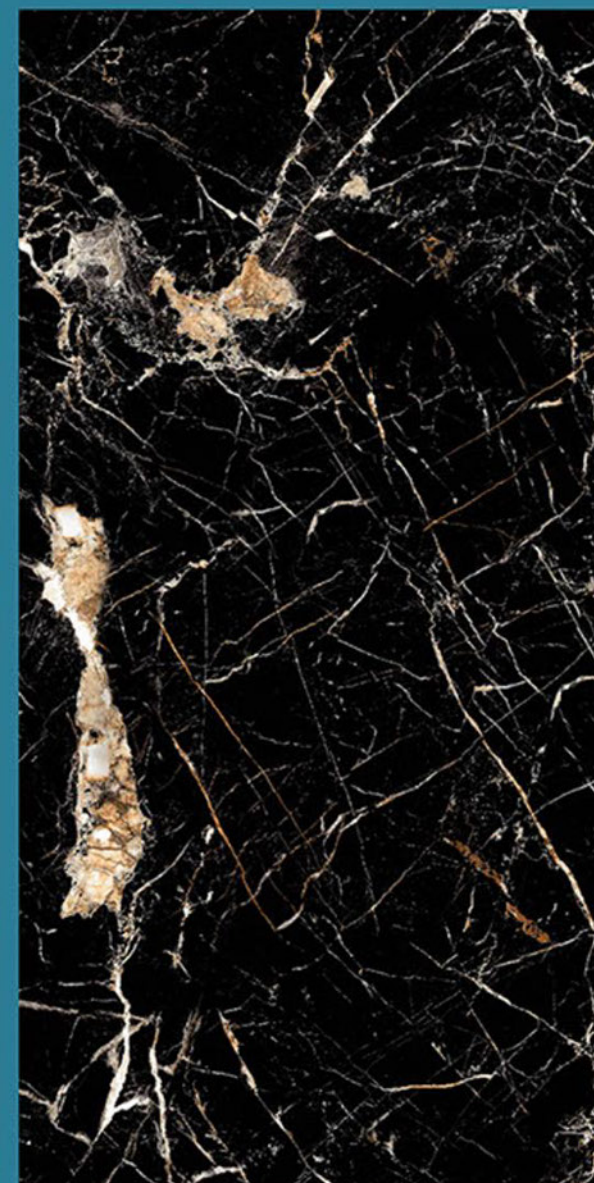

ARISTO BLACK

Size

600x
1200mm

Finish
Hi-Glossy

Randoms
5