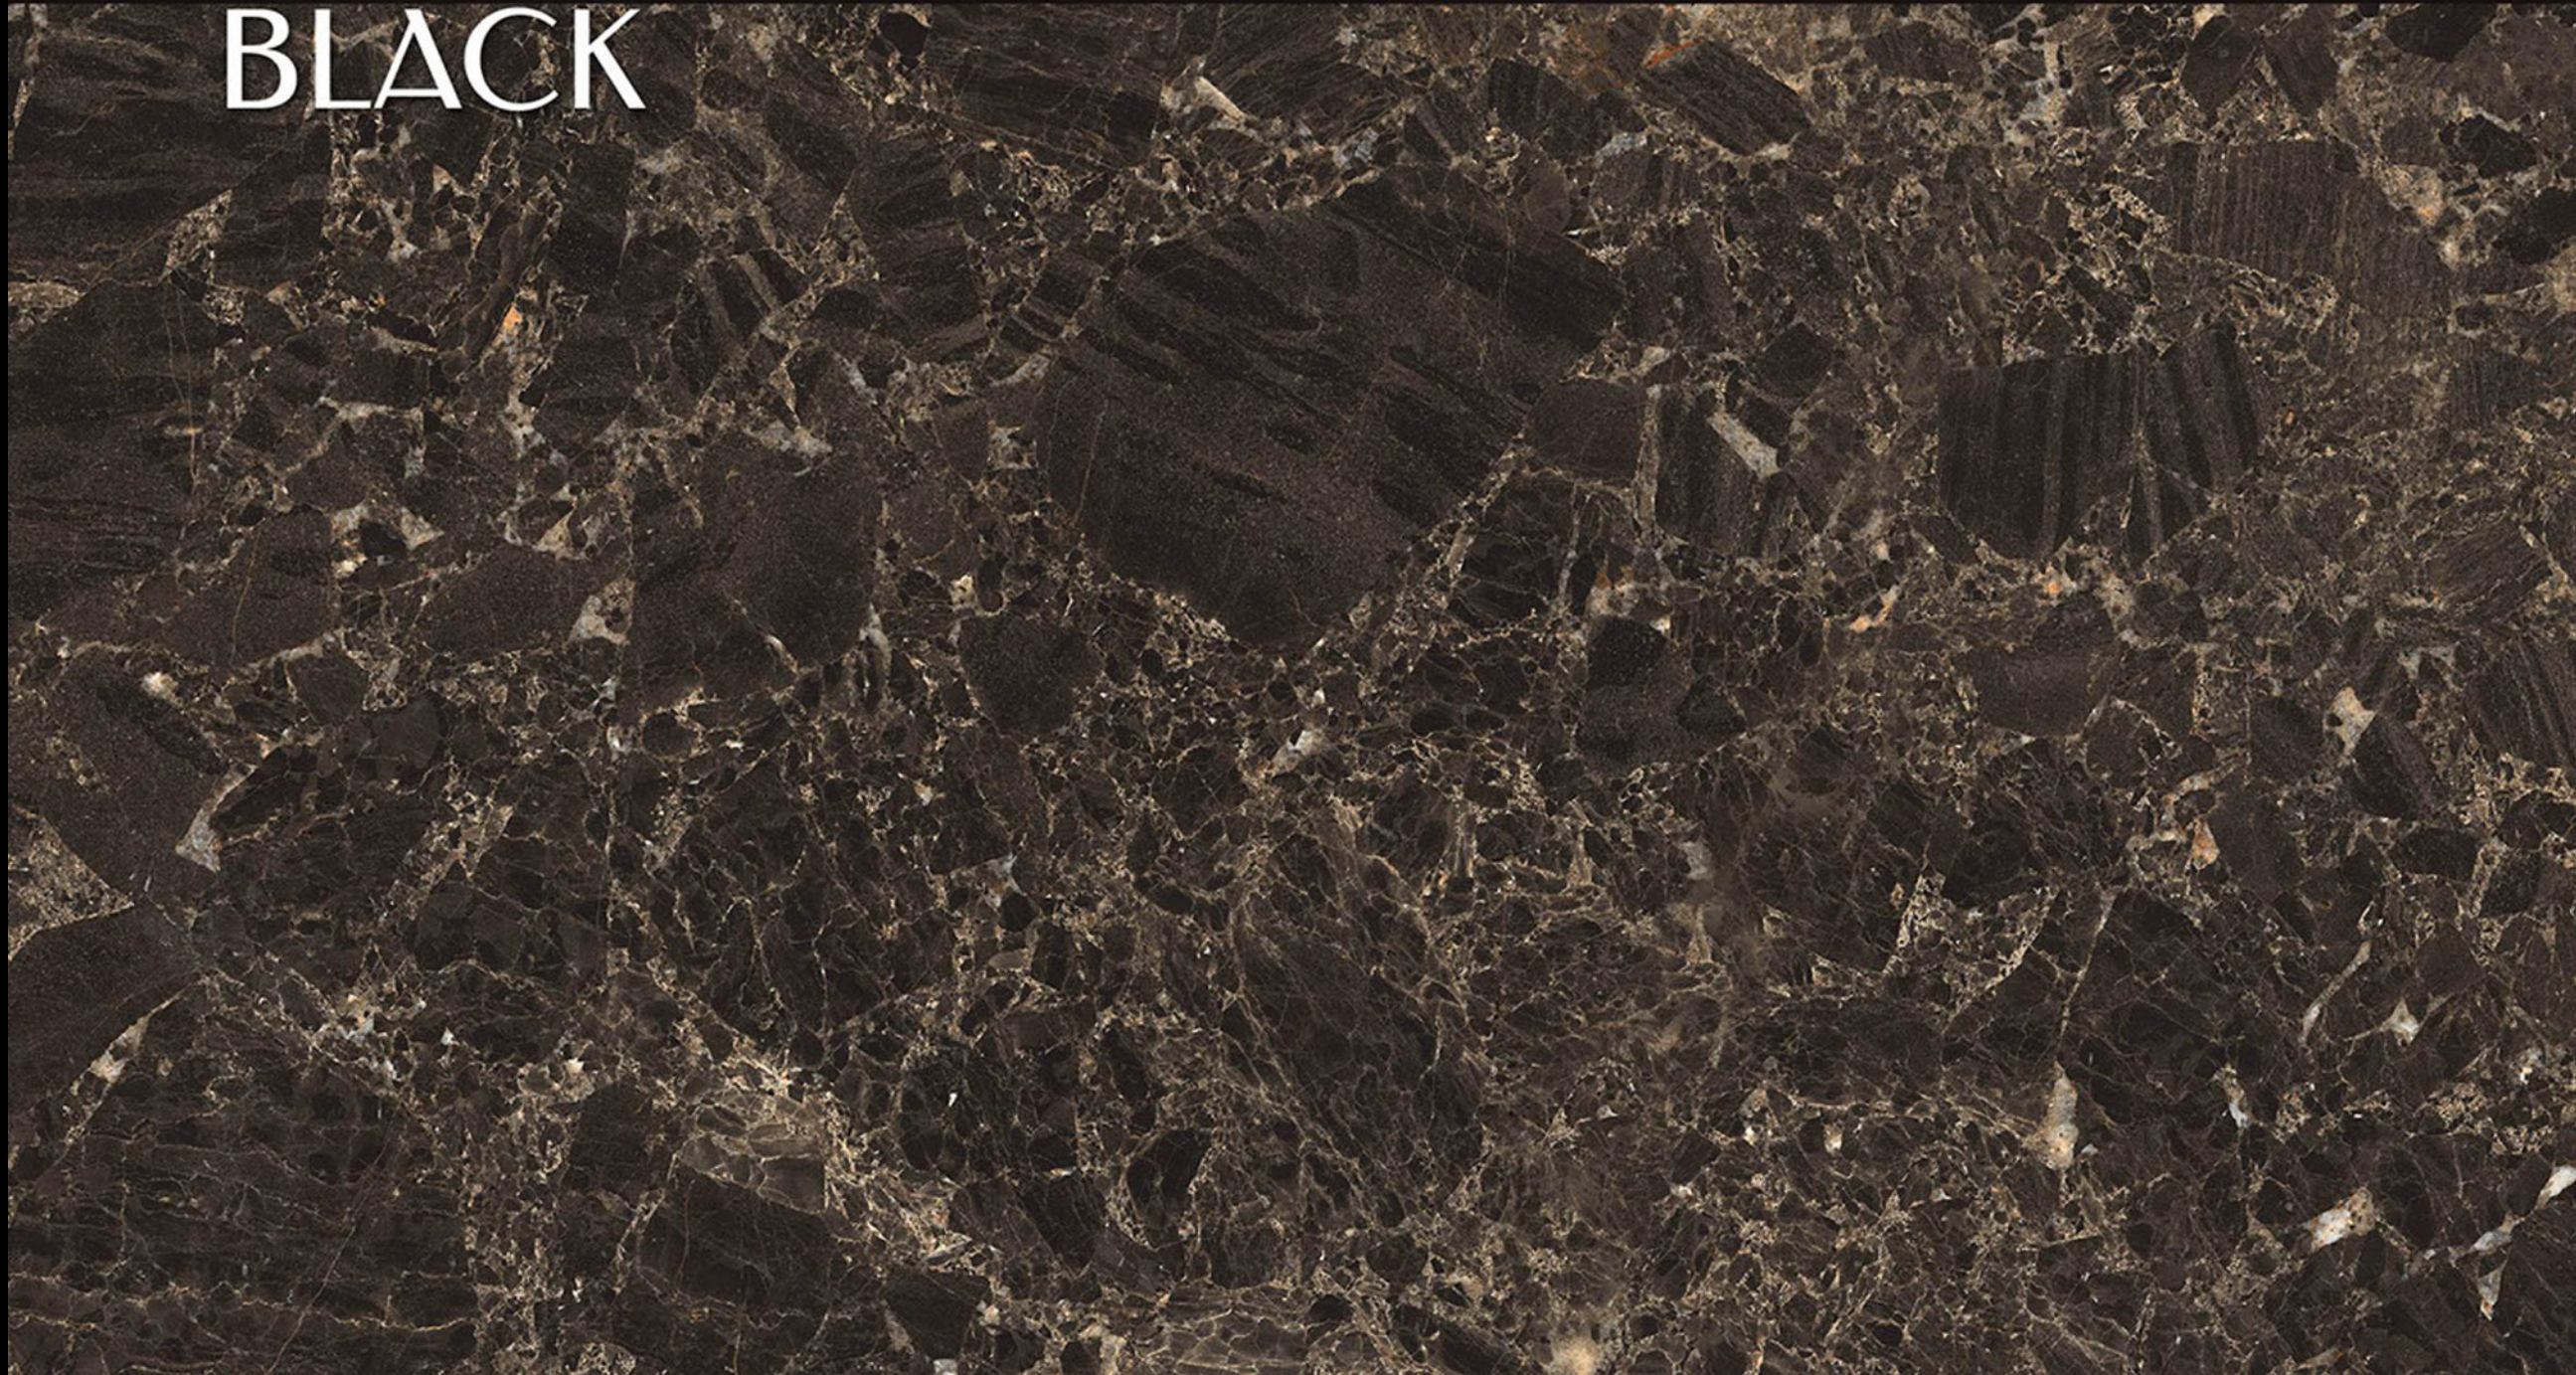

GRAPHITE BLACK