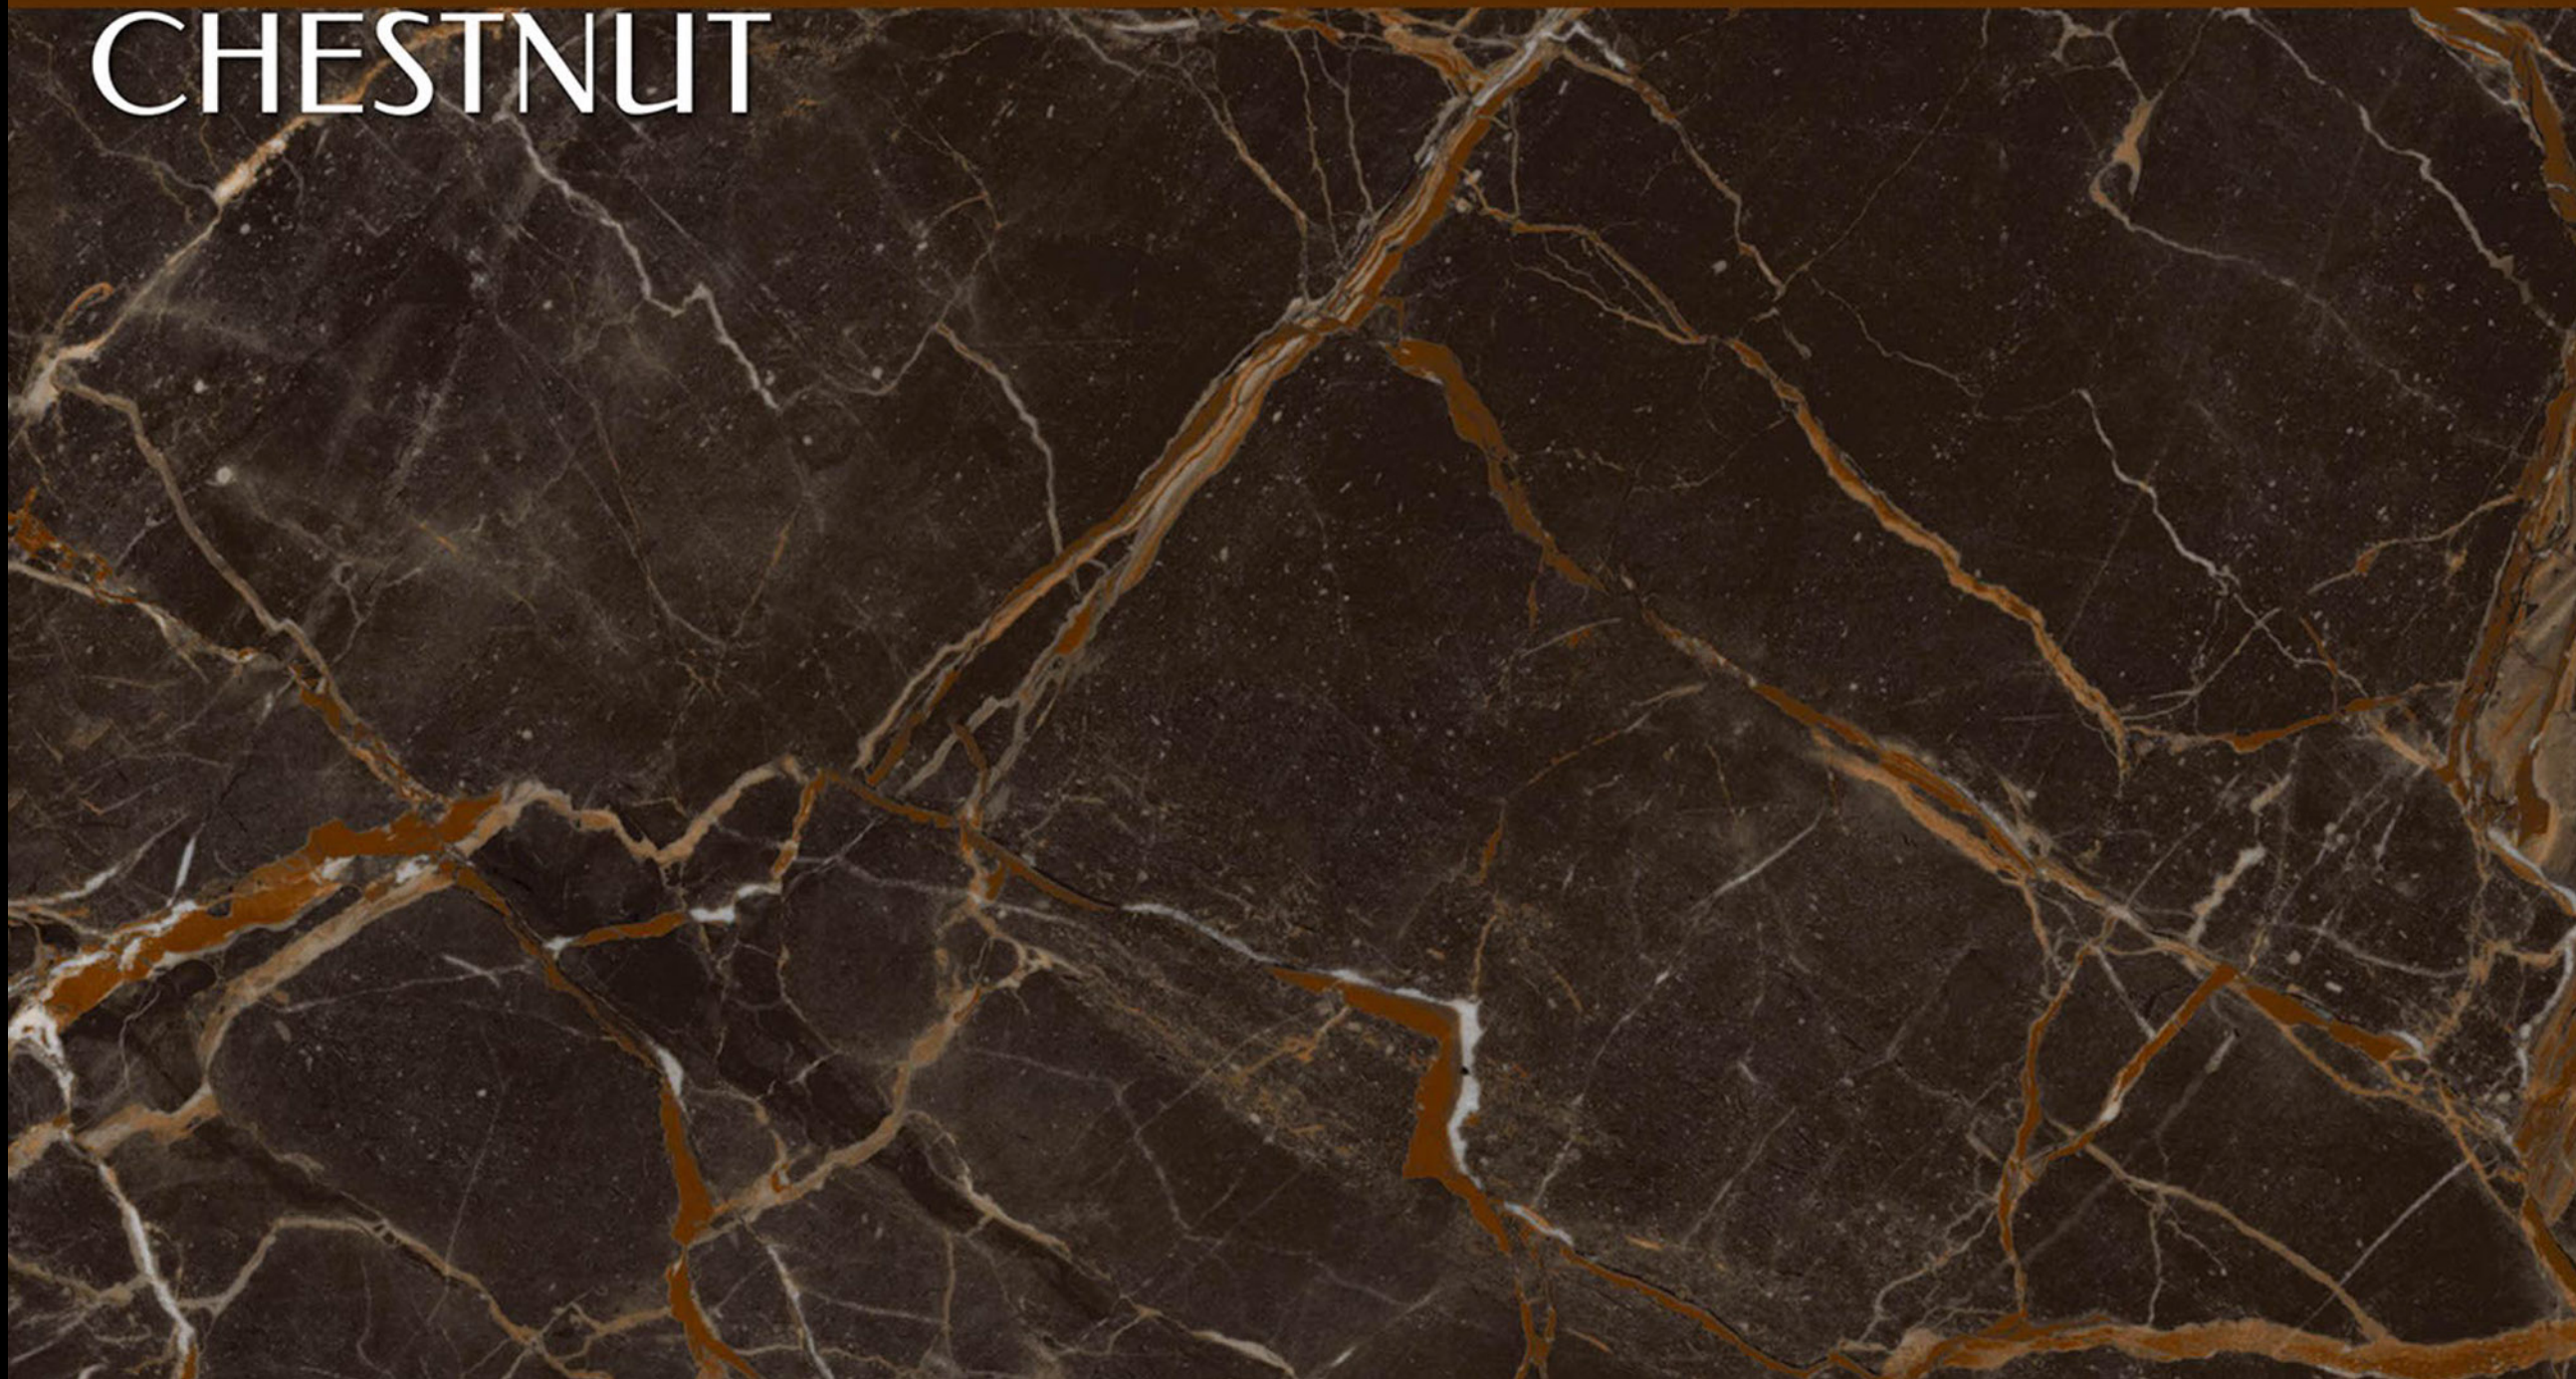

ESPANOL GARNET

ESTORIA CHESTNUT

**ESTORIA
CHESTNUT**

Size

600x
1200mm

Finish
Hi-Glossy

Randoms
4

ESTORIA CHESTNUT