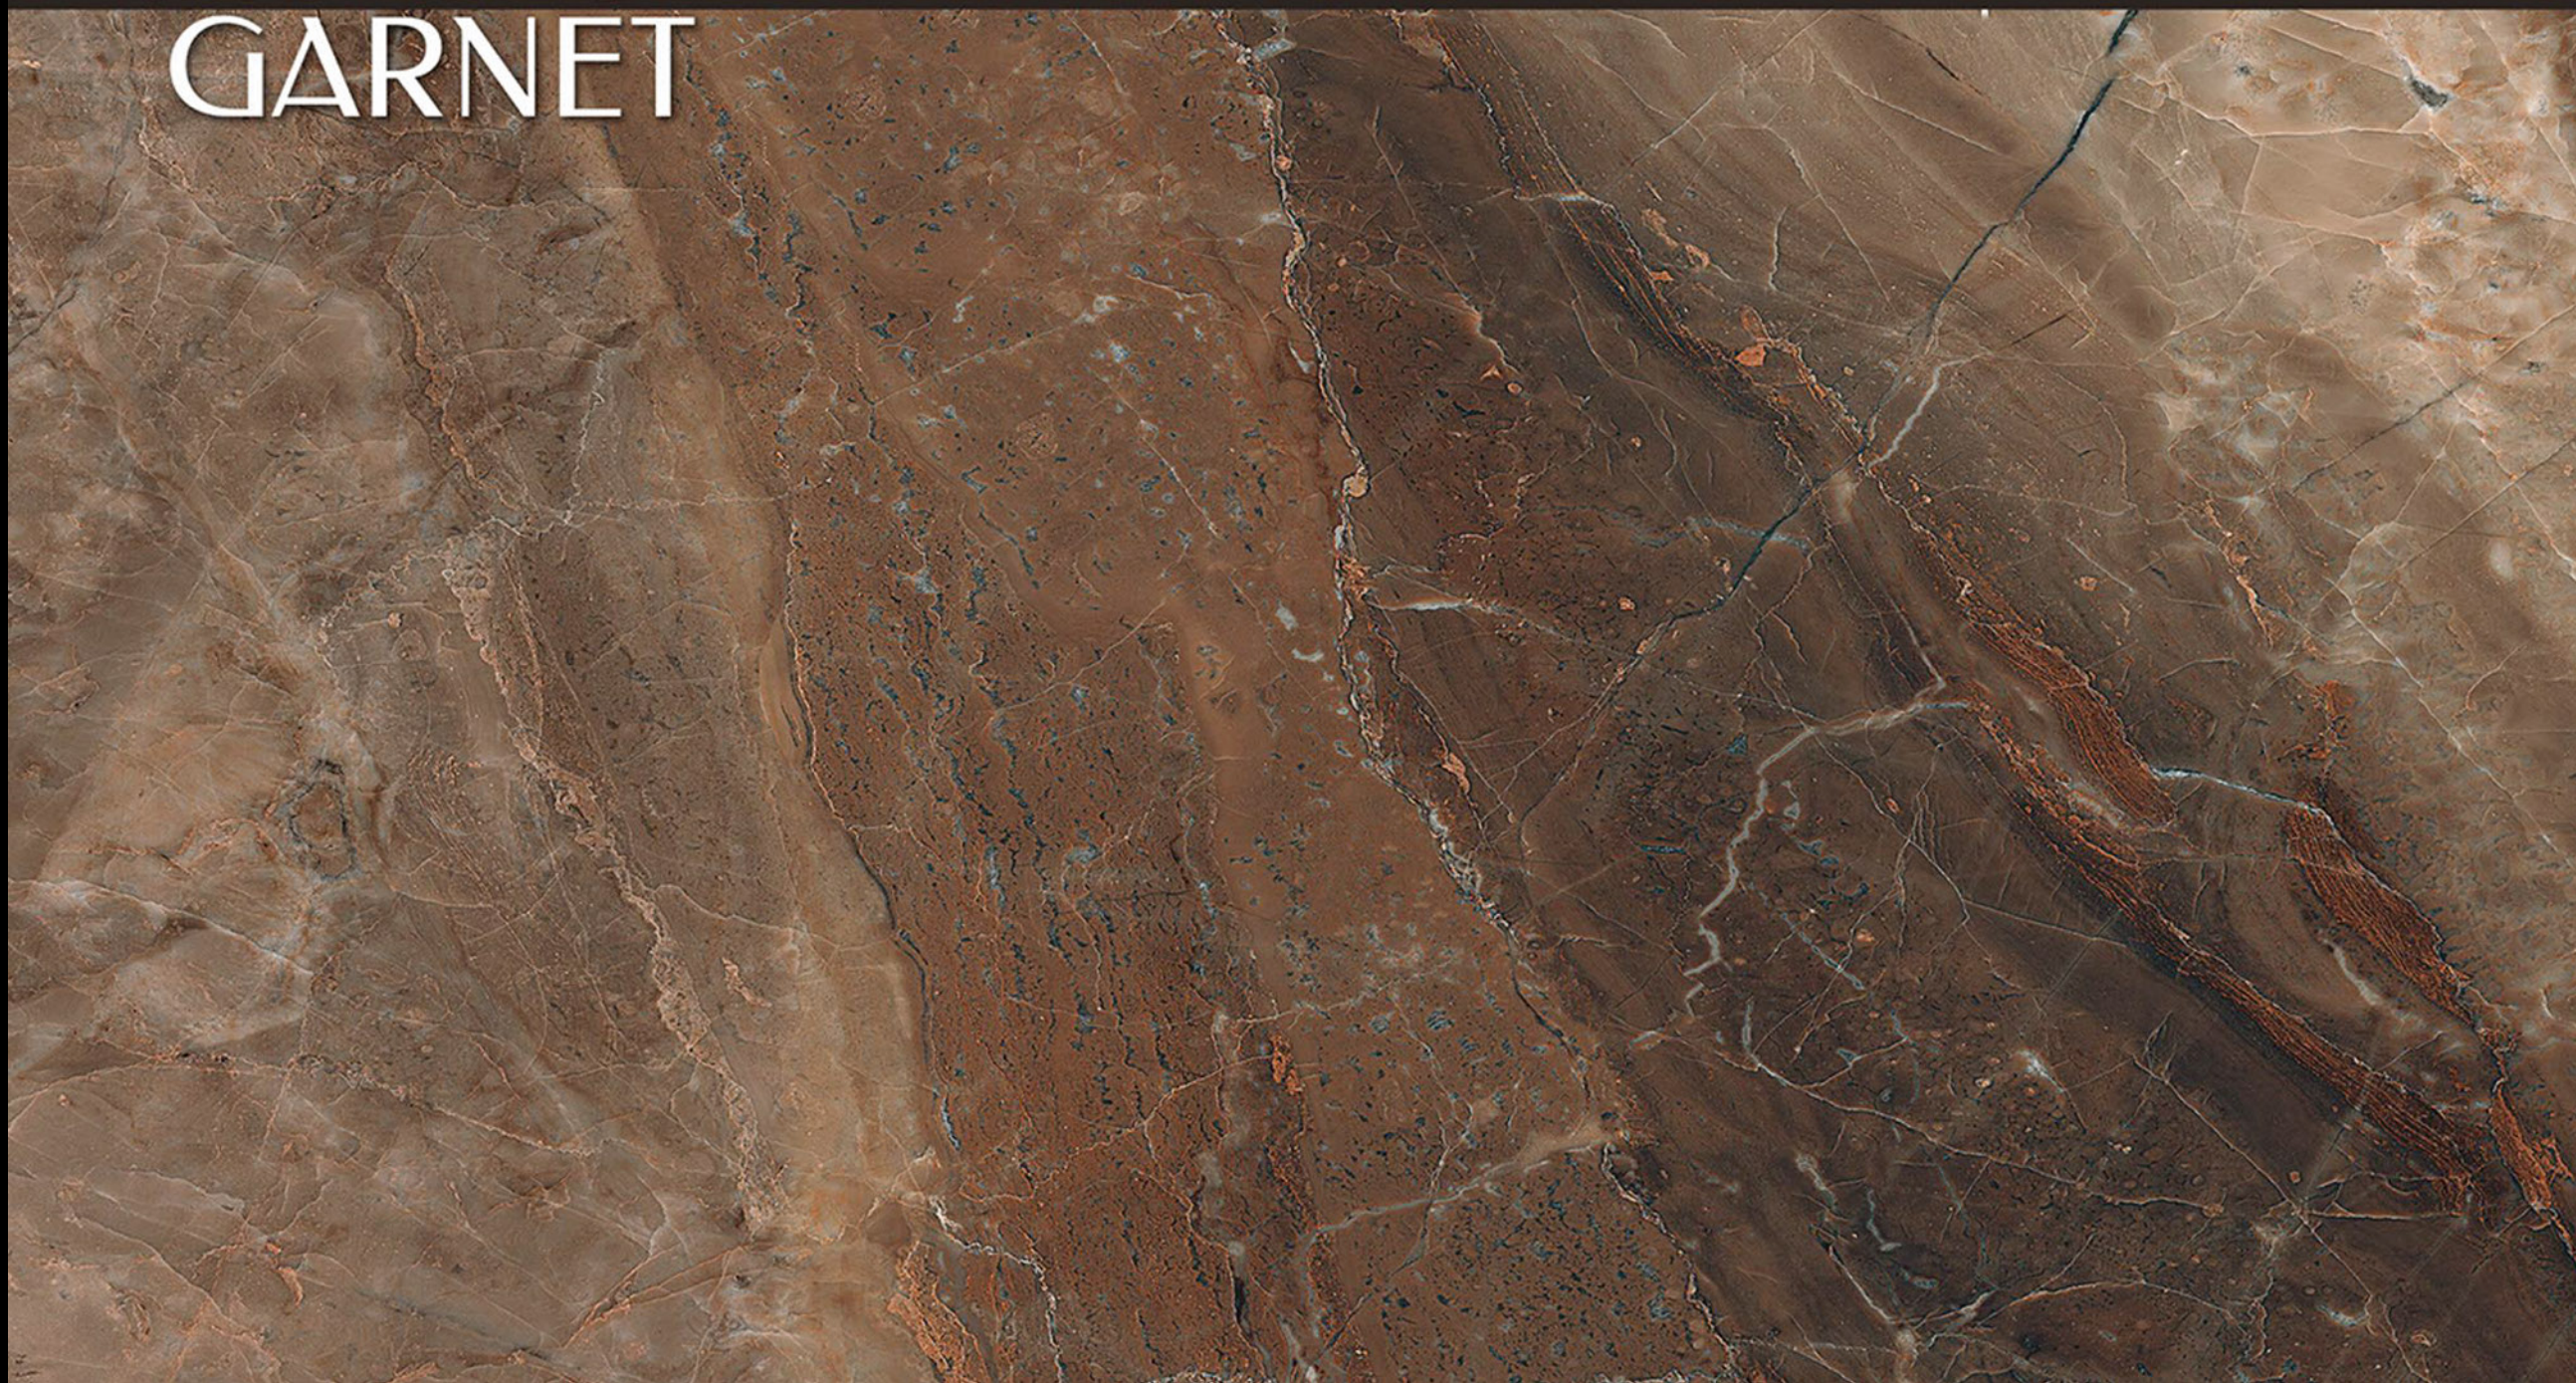

ESPANOL GARNET