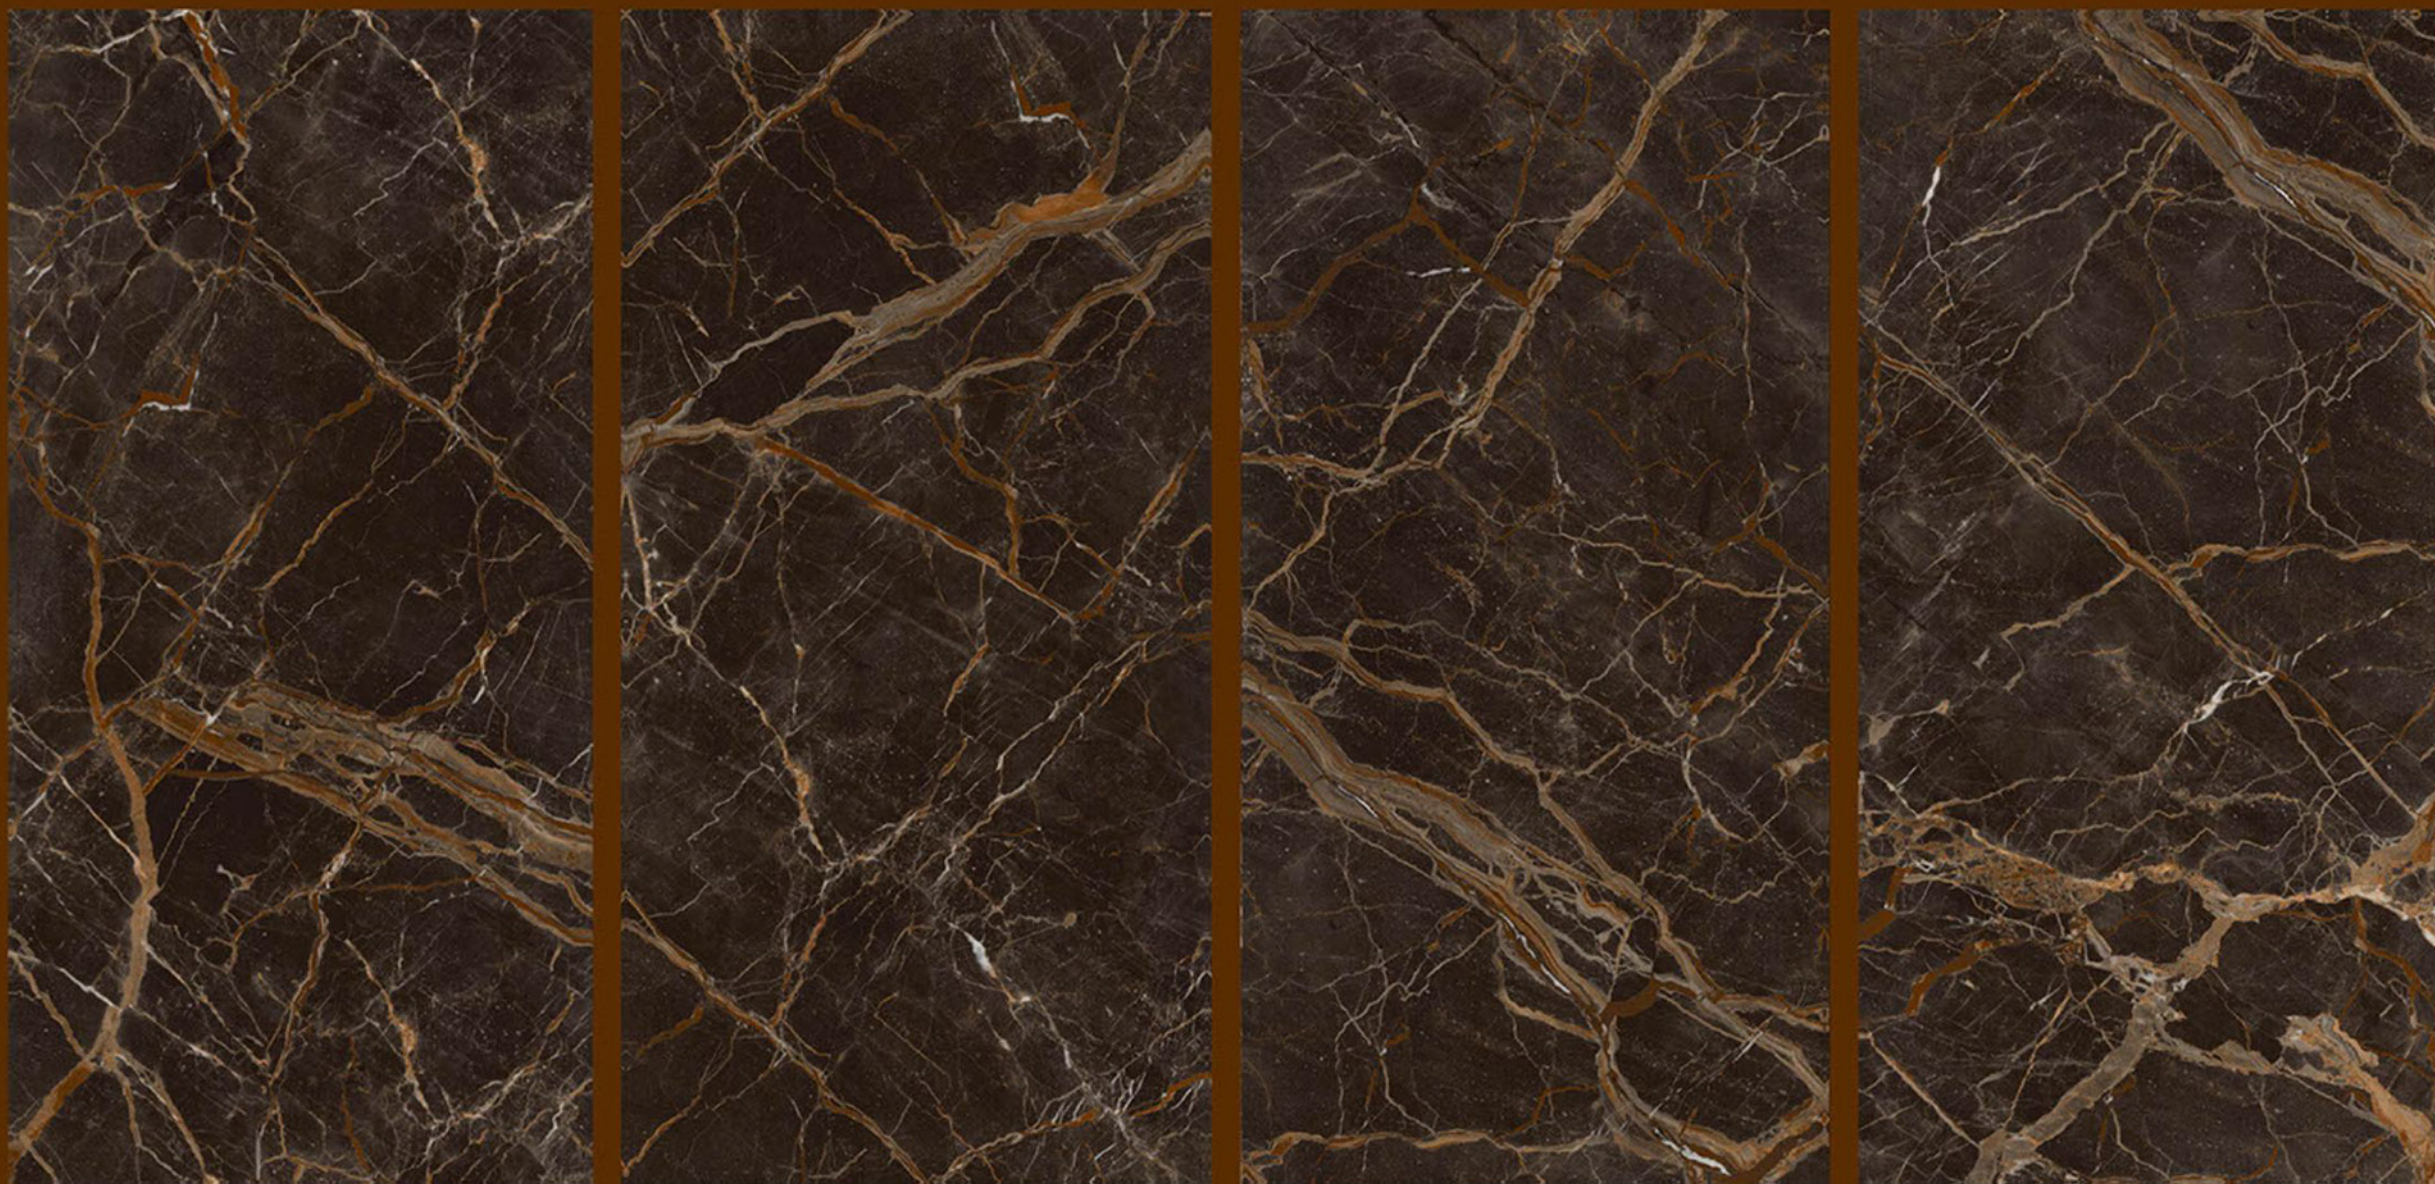

ESPANOL GARNET

ESTORIA CHESTNUT

**ESTORIA
CHESTNUT**

Size

600x
1200mm

Finish
Hi-Glossy

Randoms
4

ESTORIA CHESTNUT