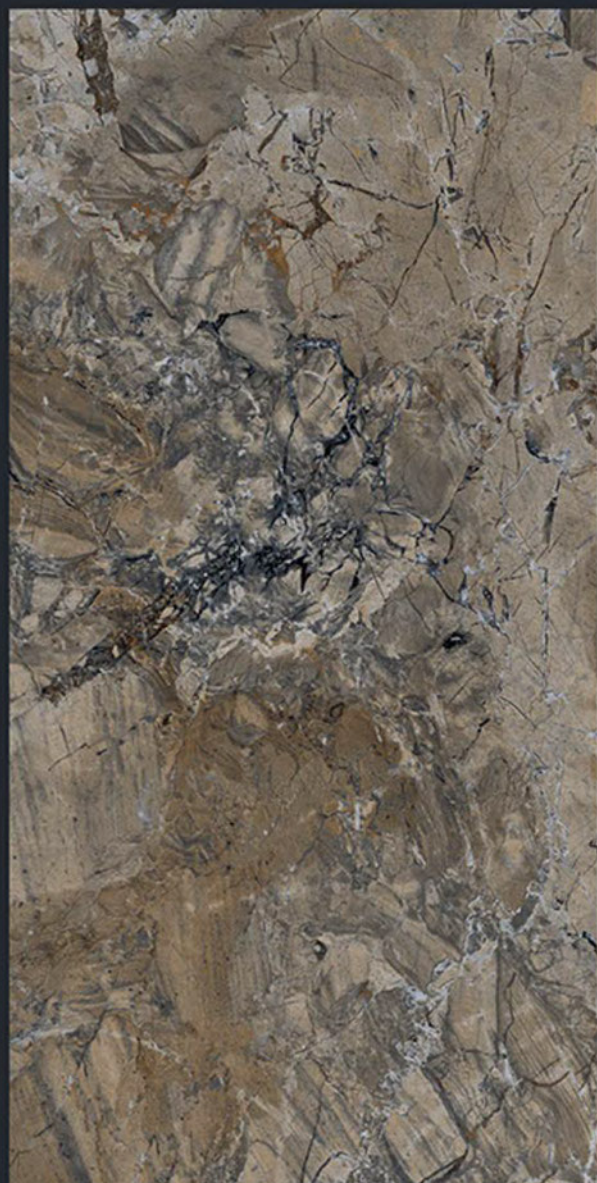

AMSTROM NATURAL

AMSTROM NATURAL

Size
600x
1200mm

Finish
Hi-Glossy

Randoms
5

AMSTROM NATURAL

ARISTO BLACK

ARISTO BLACK