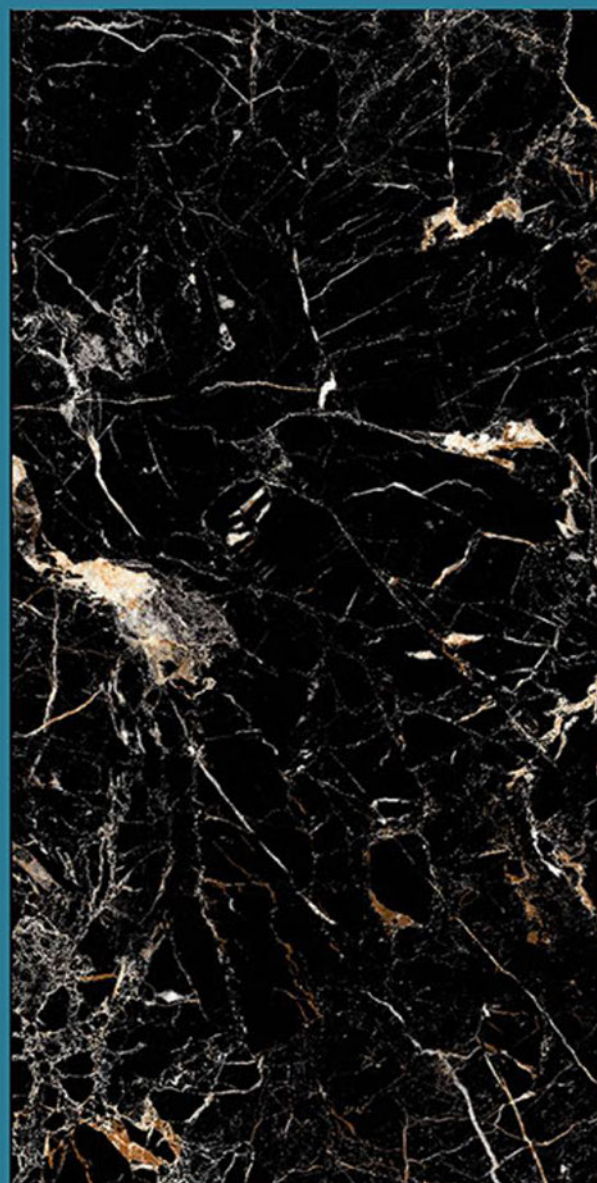

ARISTO BLACK

Size

600x
1200mm

Finish
Hi-Glossy

Randoms
5