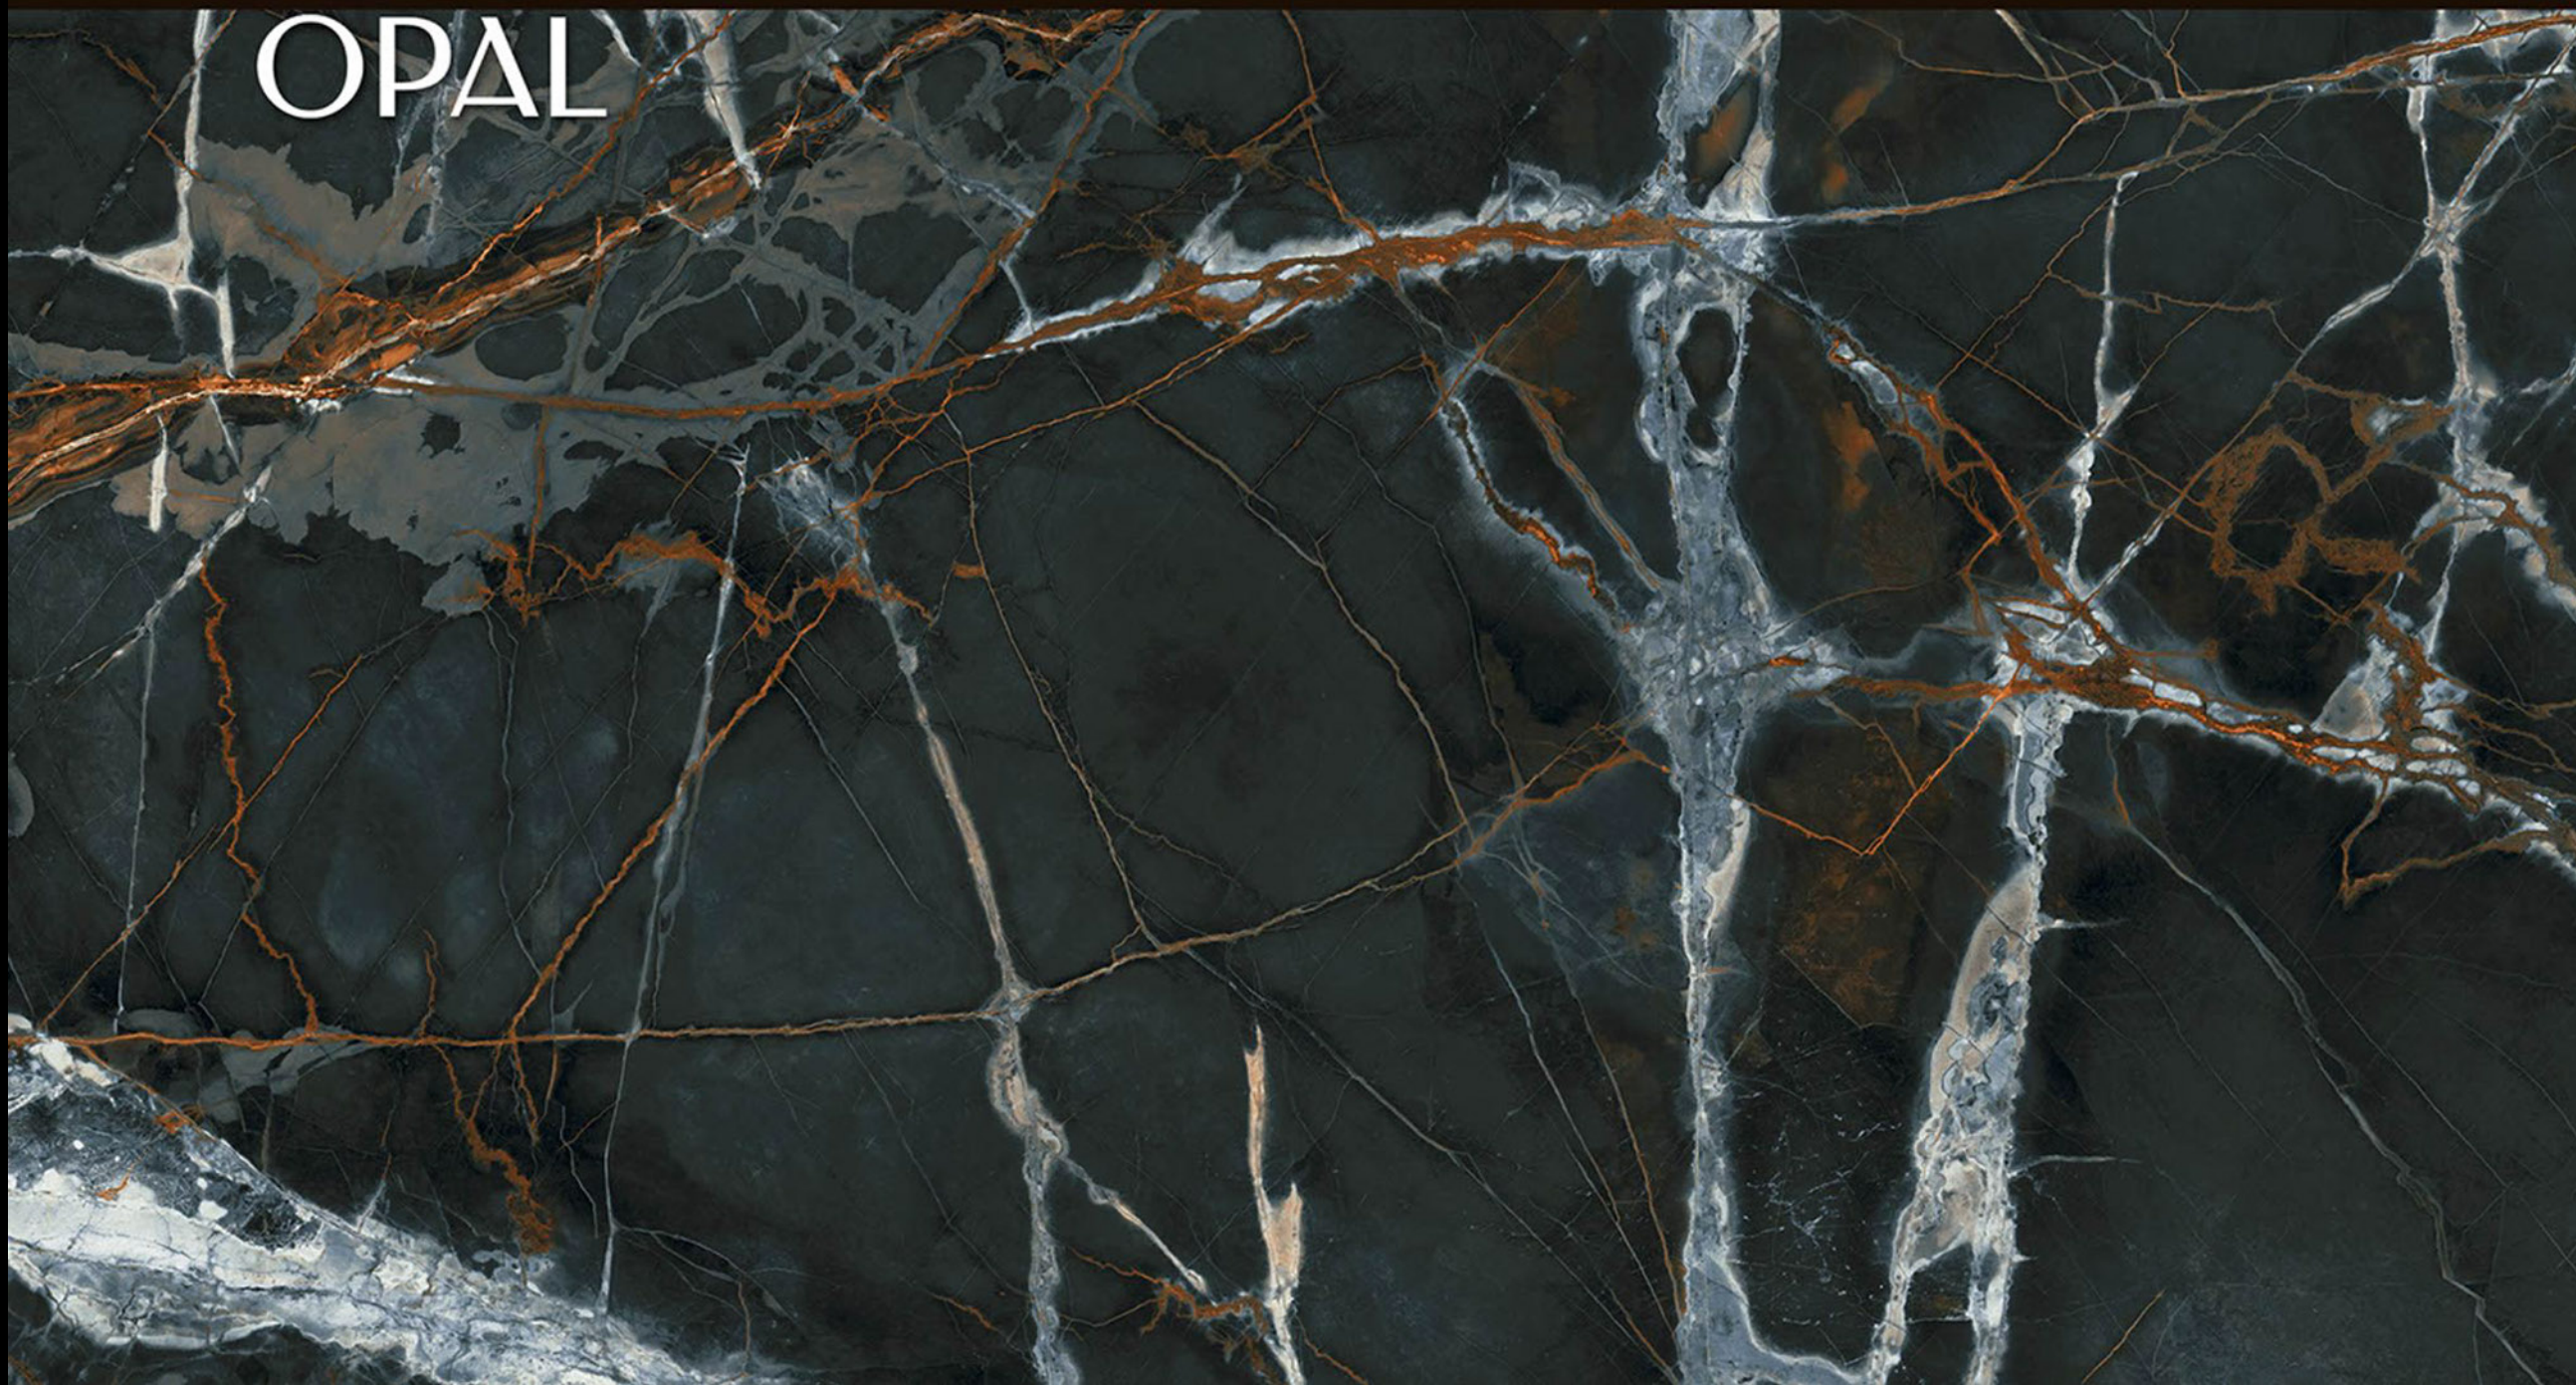

AZUL ROSTA

AZZARO NERO

**AZZARO
NERO**

Size
600x
1200mm

Finish
Hi-Glossy

Randoms
5

AZZARO NERO

BLACK OPAL