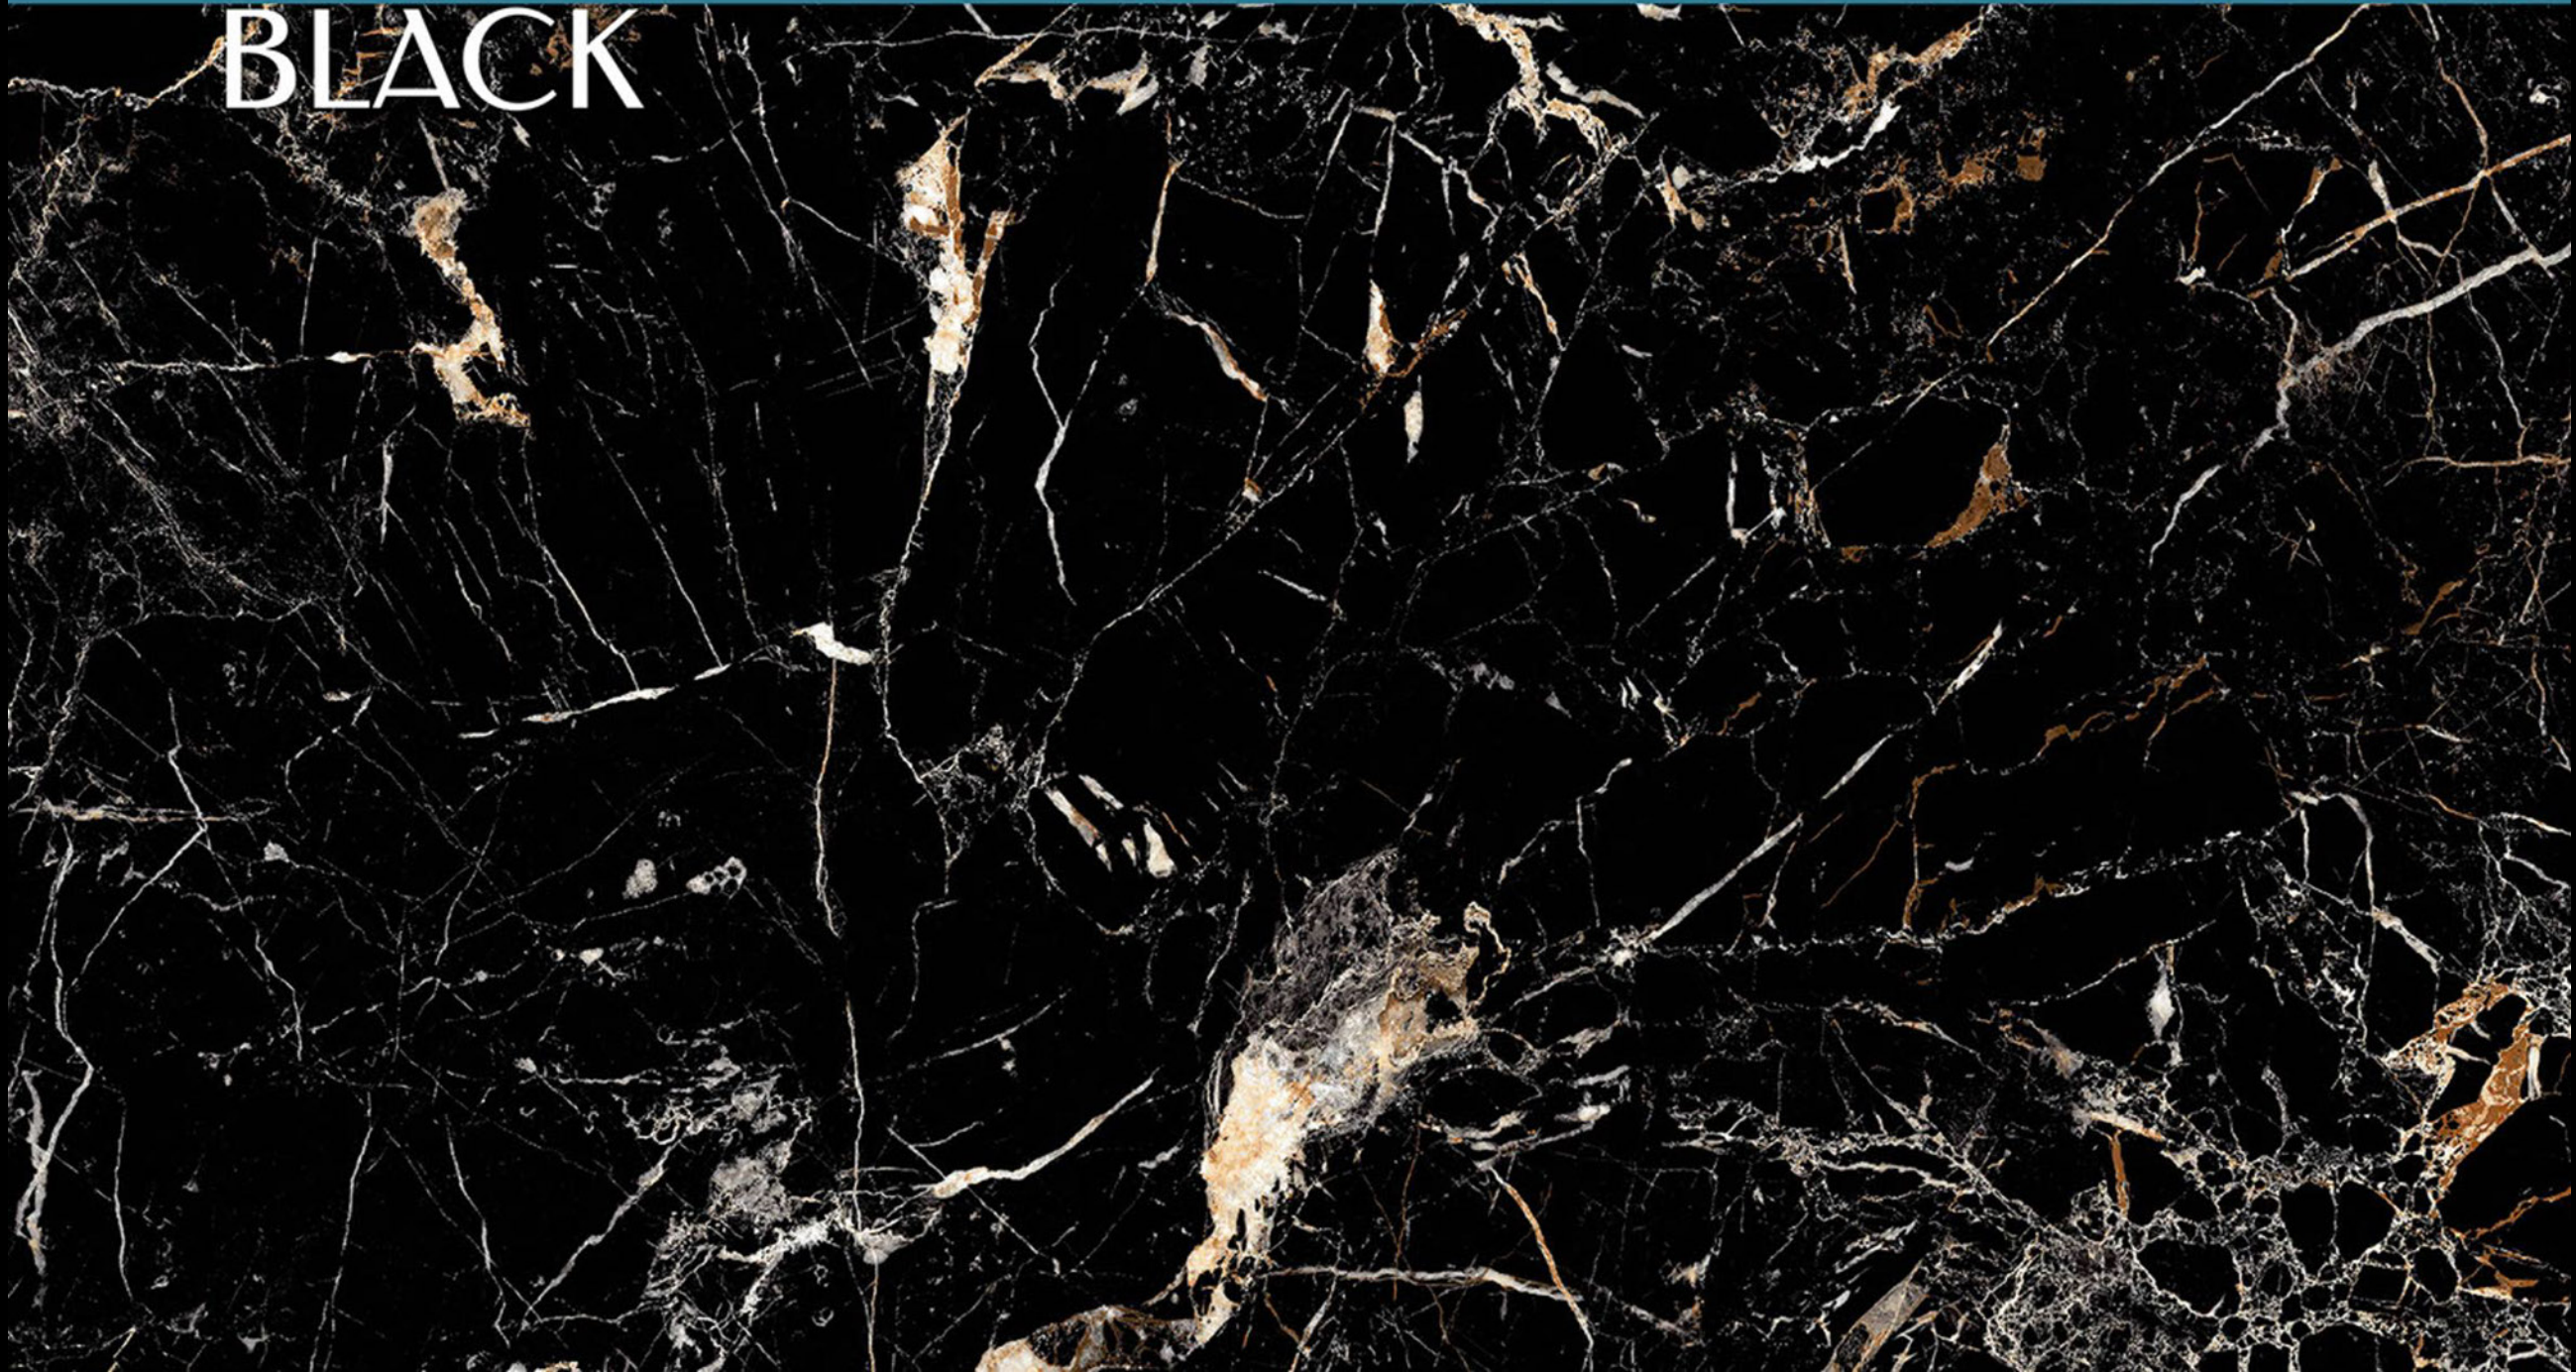

AMSTROM NATURAL

AMSTROM NATURAL

Size
600x
1200mm

Finish
Hi-Glossy

Randoms
5

AMSTROM NATURAL

ARISTO BLACK

ARISTO BLACK