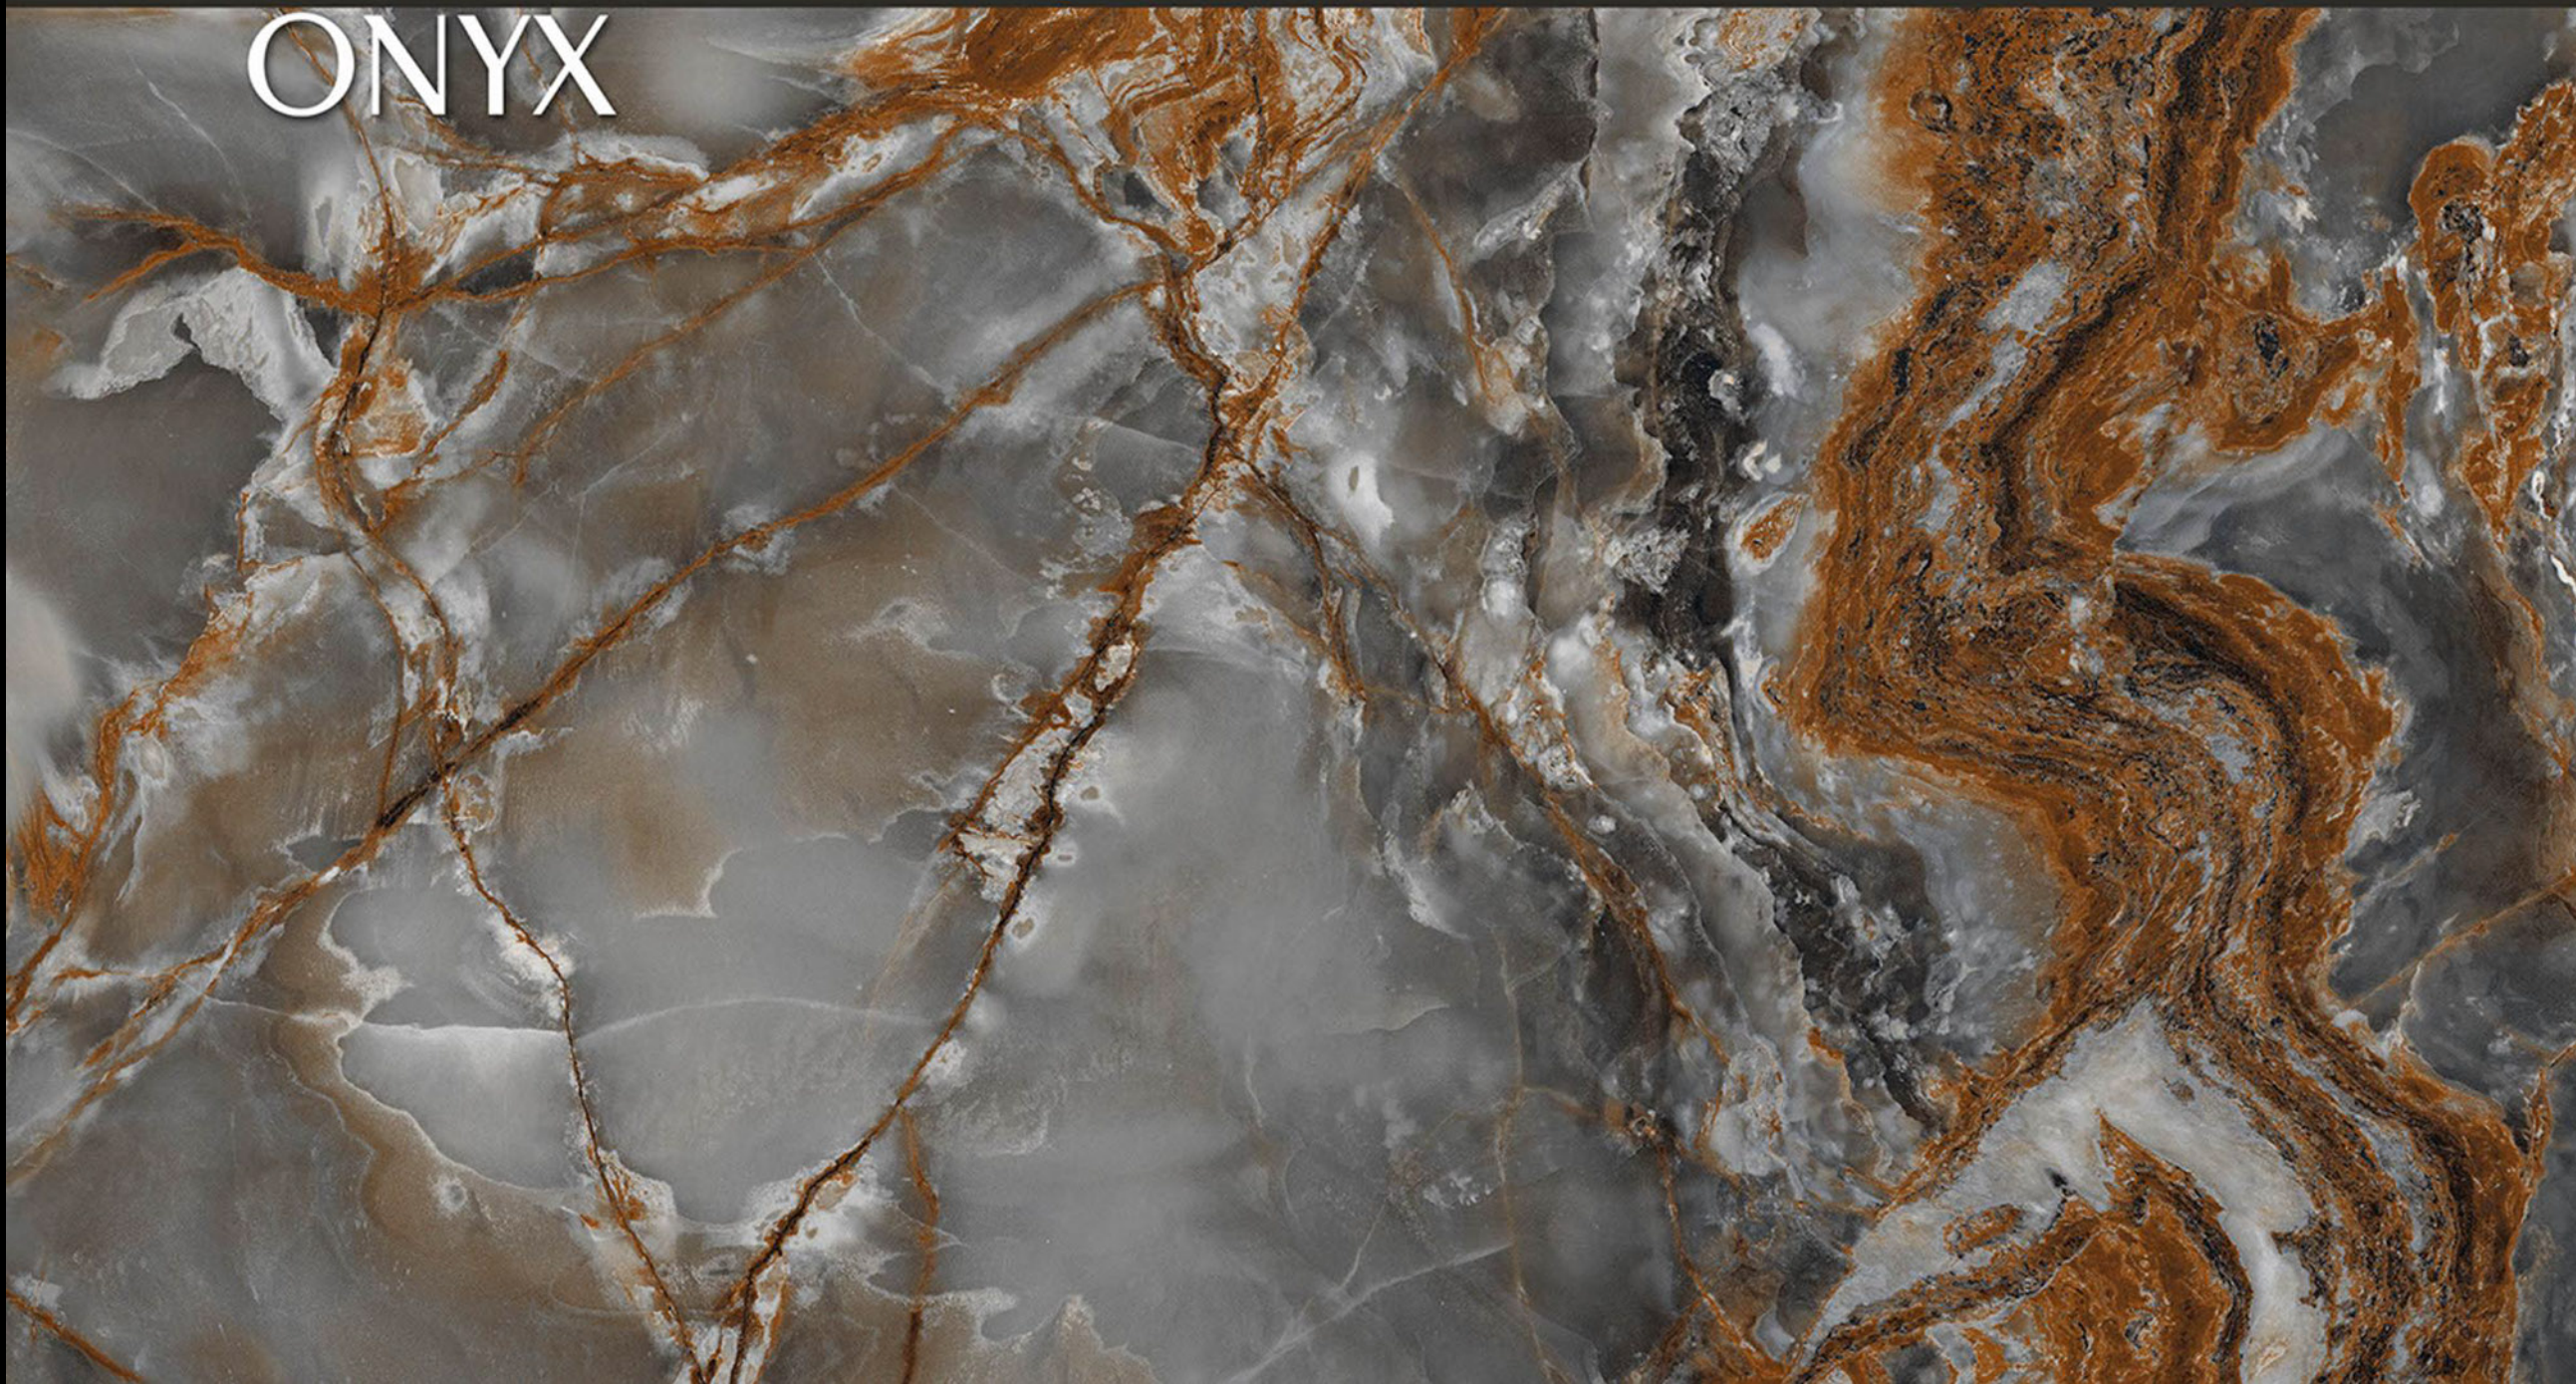

EXTREME ONYX