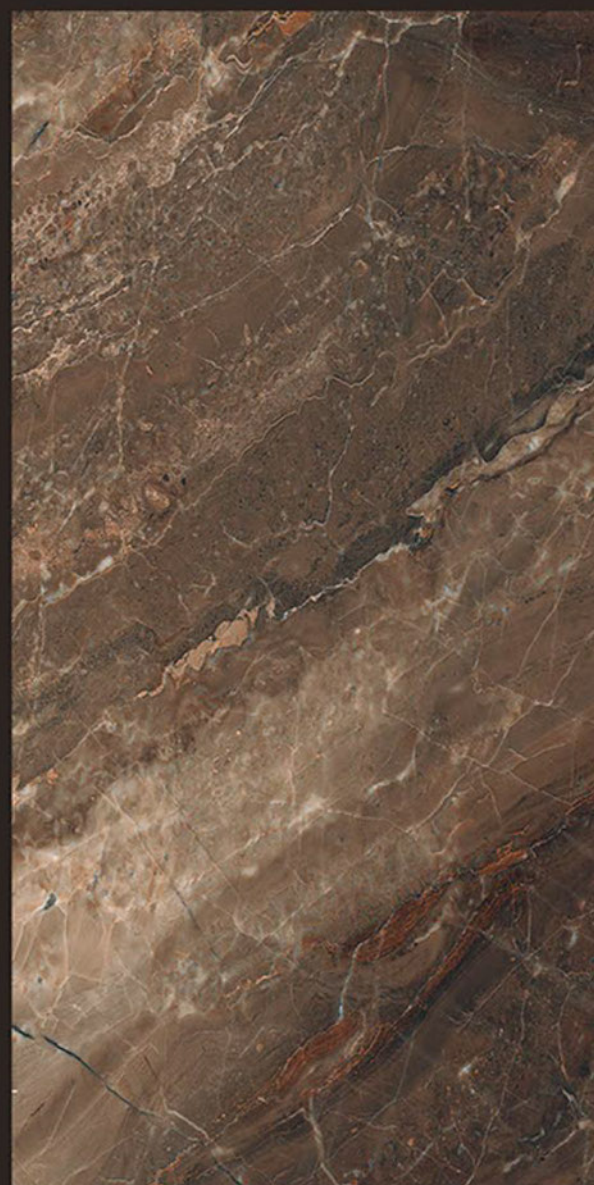

Finish
Hi-Glossy

Randoms
5

ENGARE WHITE

ESPANOL GARNET

ESPAÑOL
GARNET

Size
600x
1200mm

Finish
Hi-Glossy

Randoms
6