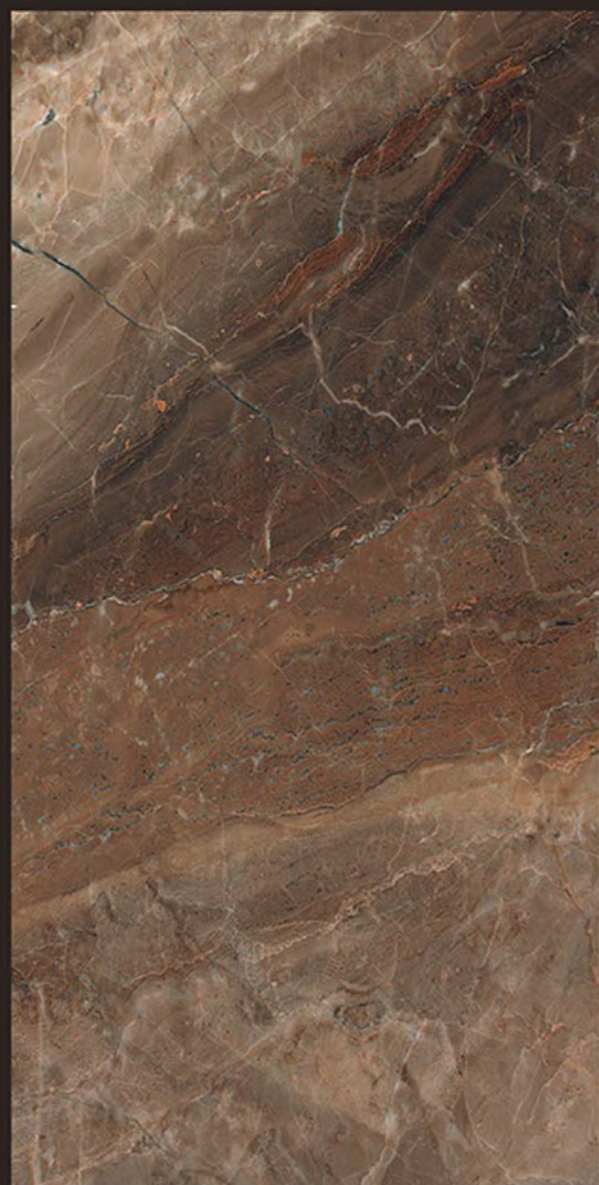

Finish
Hi-Glossy

Randoms
5

ENGARE WHITE

ESPANOL GARNET

ESPAÑOL
GARNET

Size
600x
1200mm

Finish
Hi-Glossy

Randoms
6