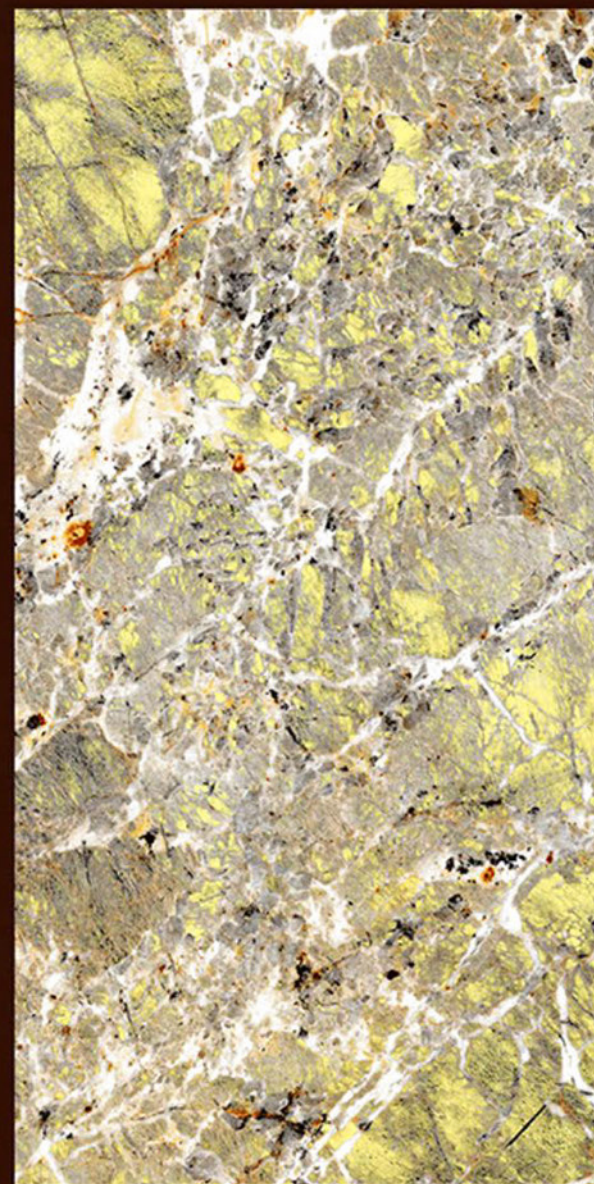

Randoms
5

FOSTA BROWN

GOLDUST

GOLDUST

Size
600x
1200mm

Finish
Hi-Glossy

Randoms
6

GOLDUST