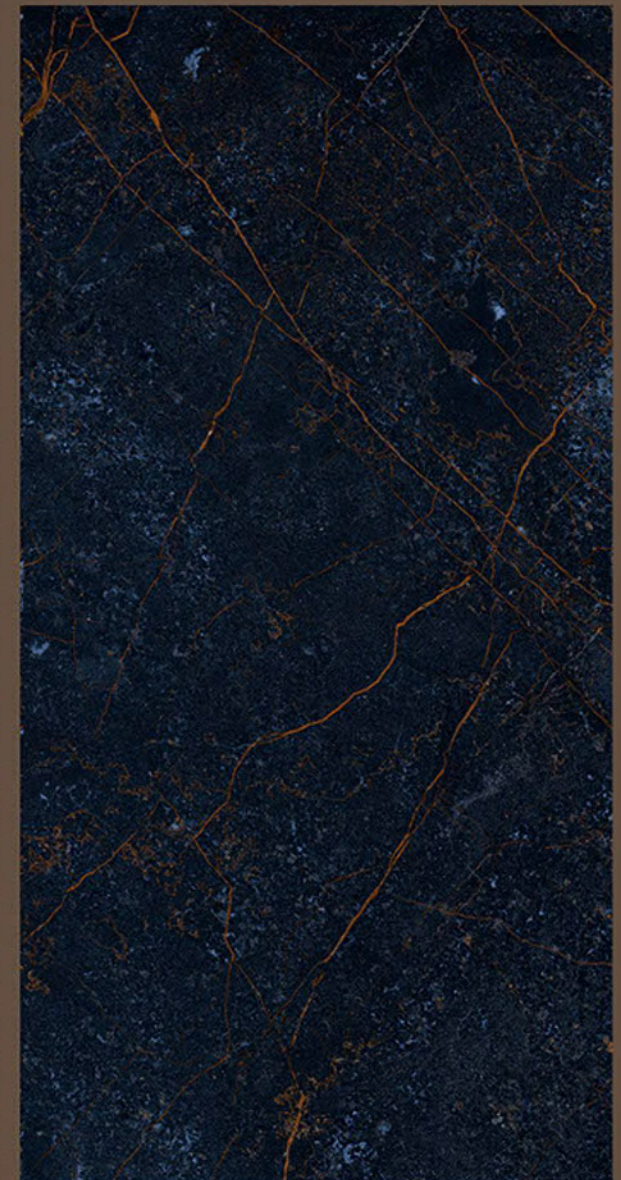

LEXO
BLUE

Size
600x
1200mm

Finish
Hi-Glossy

Randoms
4