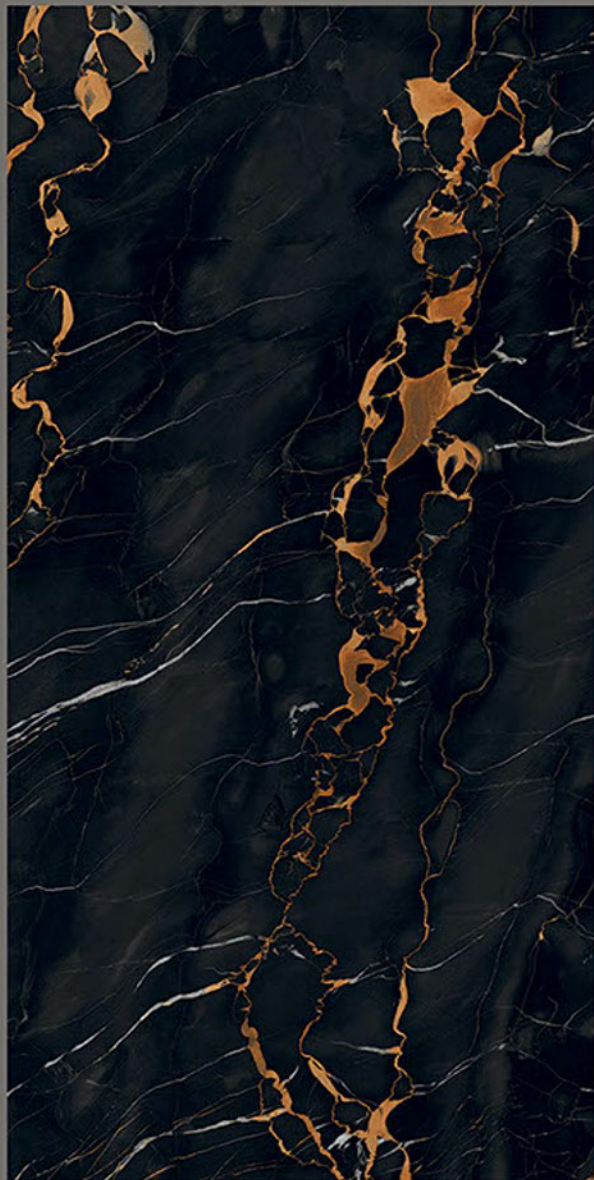

# LEOPARD BLACK

LEOPARD  
BLACK

Size  
600x  
1200mm

Finish  
Hi-Glossy

Randoms  
7

LEOPARD BLACK

LEXO  
BLUE

LEXO  
BLUE