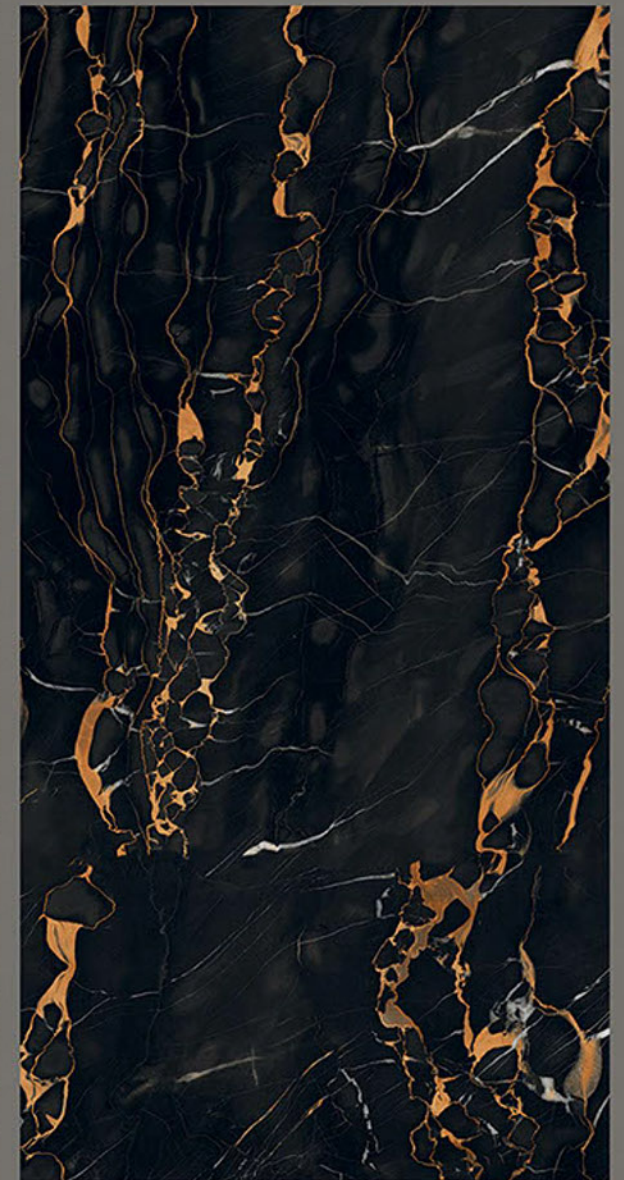

# LEOPARD BLACK

LEOPARD  
BLACK

Size  
600x  
1200mm

Finish  
Hi-Glossy

Randoms  
7

LEOPARD BLACK

LEXO  
BLUE

LEXO  
BLUE