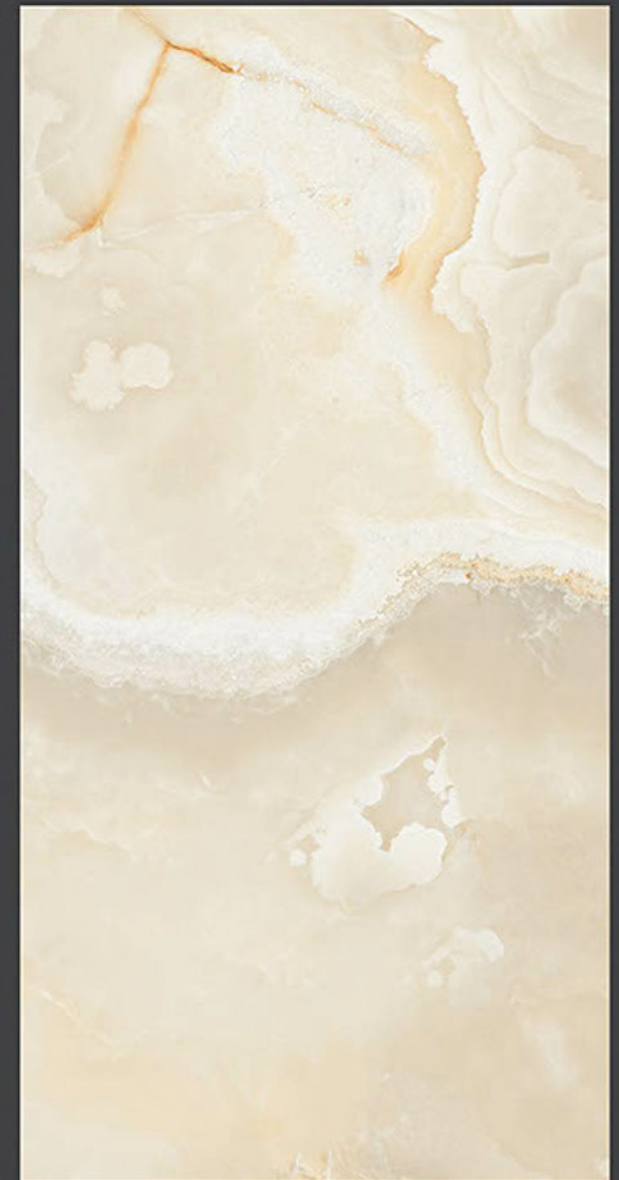

SAND
ONYX BEIGE

Size
600x
1200mm

Finish
Glossy

Randoms
10