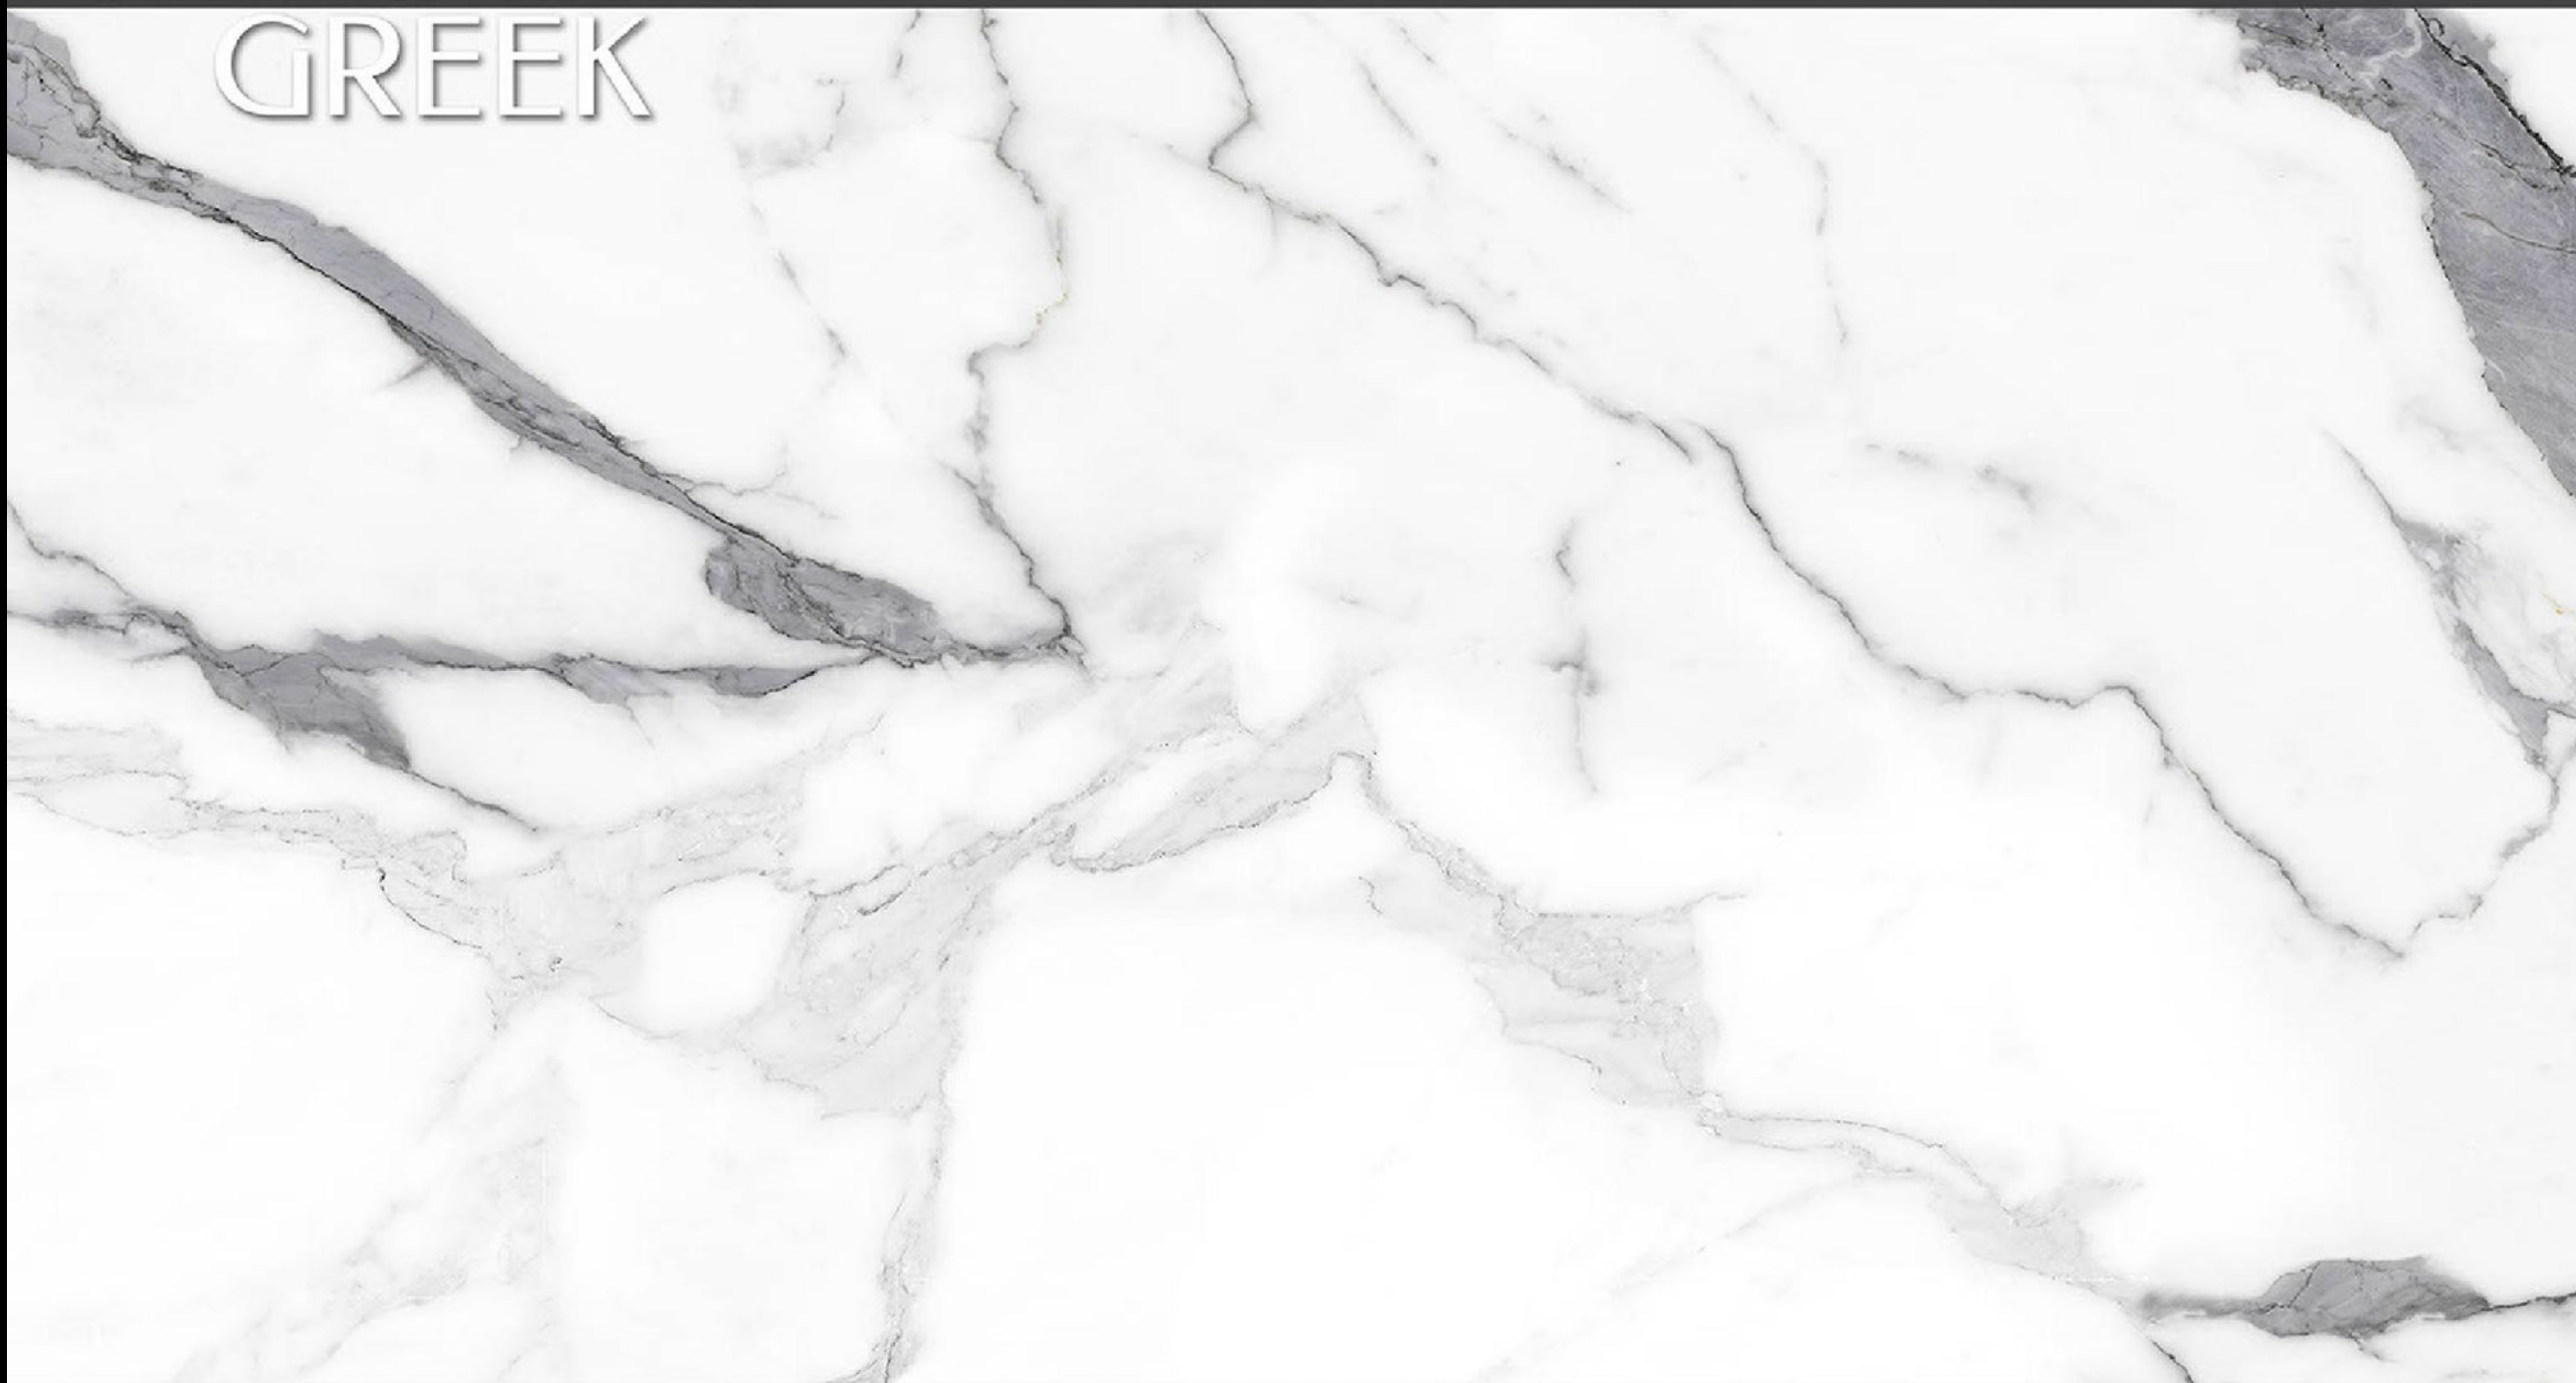

**600x
1200mm**

**Finish
Hi-Glossy**

**Randoms
4**

STATLIARIO EVA

STATUARIO GREEK

STATUARIO
GREEK

Size
600x
1200mm

Finish
Glossy