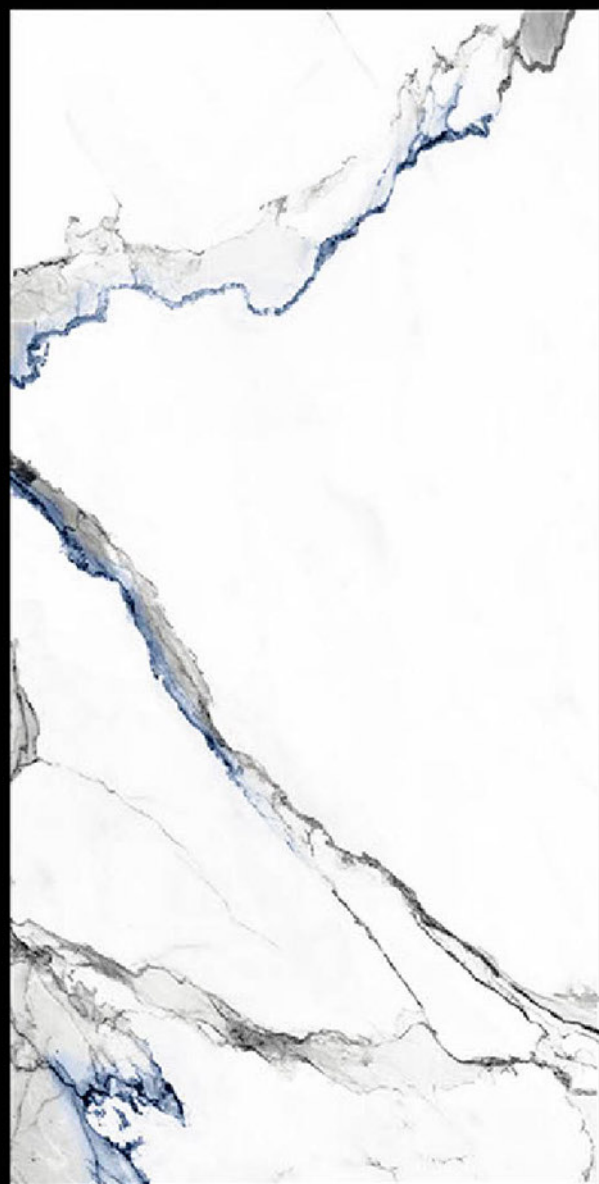

SAN

AZUL

**SAN
AZUL**

Size
600x
1200mm

Finish
Glossy

Randoms
5

SAN AZUL

SAN