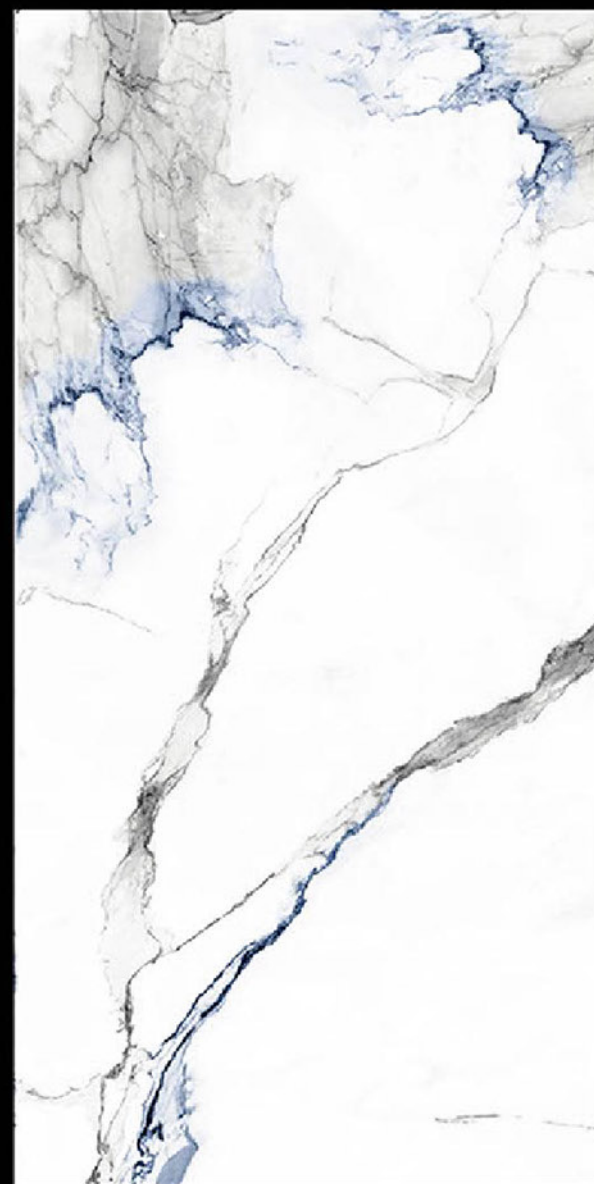

SAN

AZUL

**SAN
AZUL**

Size
600x
1200mm

Finish
Glossy

Randoms
5

SAN AZUL

SAN