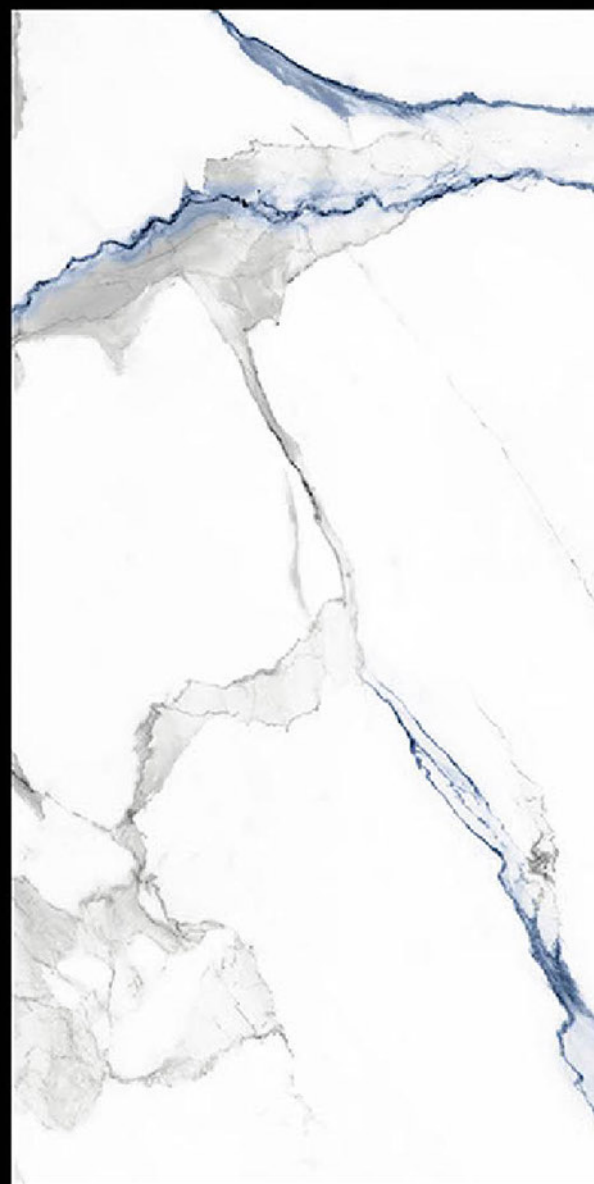

SAN

AZUL

**SAN
AZUL**

Size
600x
1200mm

Finish
Glossy

Randoms
5

SAN AZUL

SAN