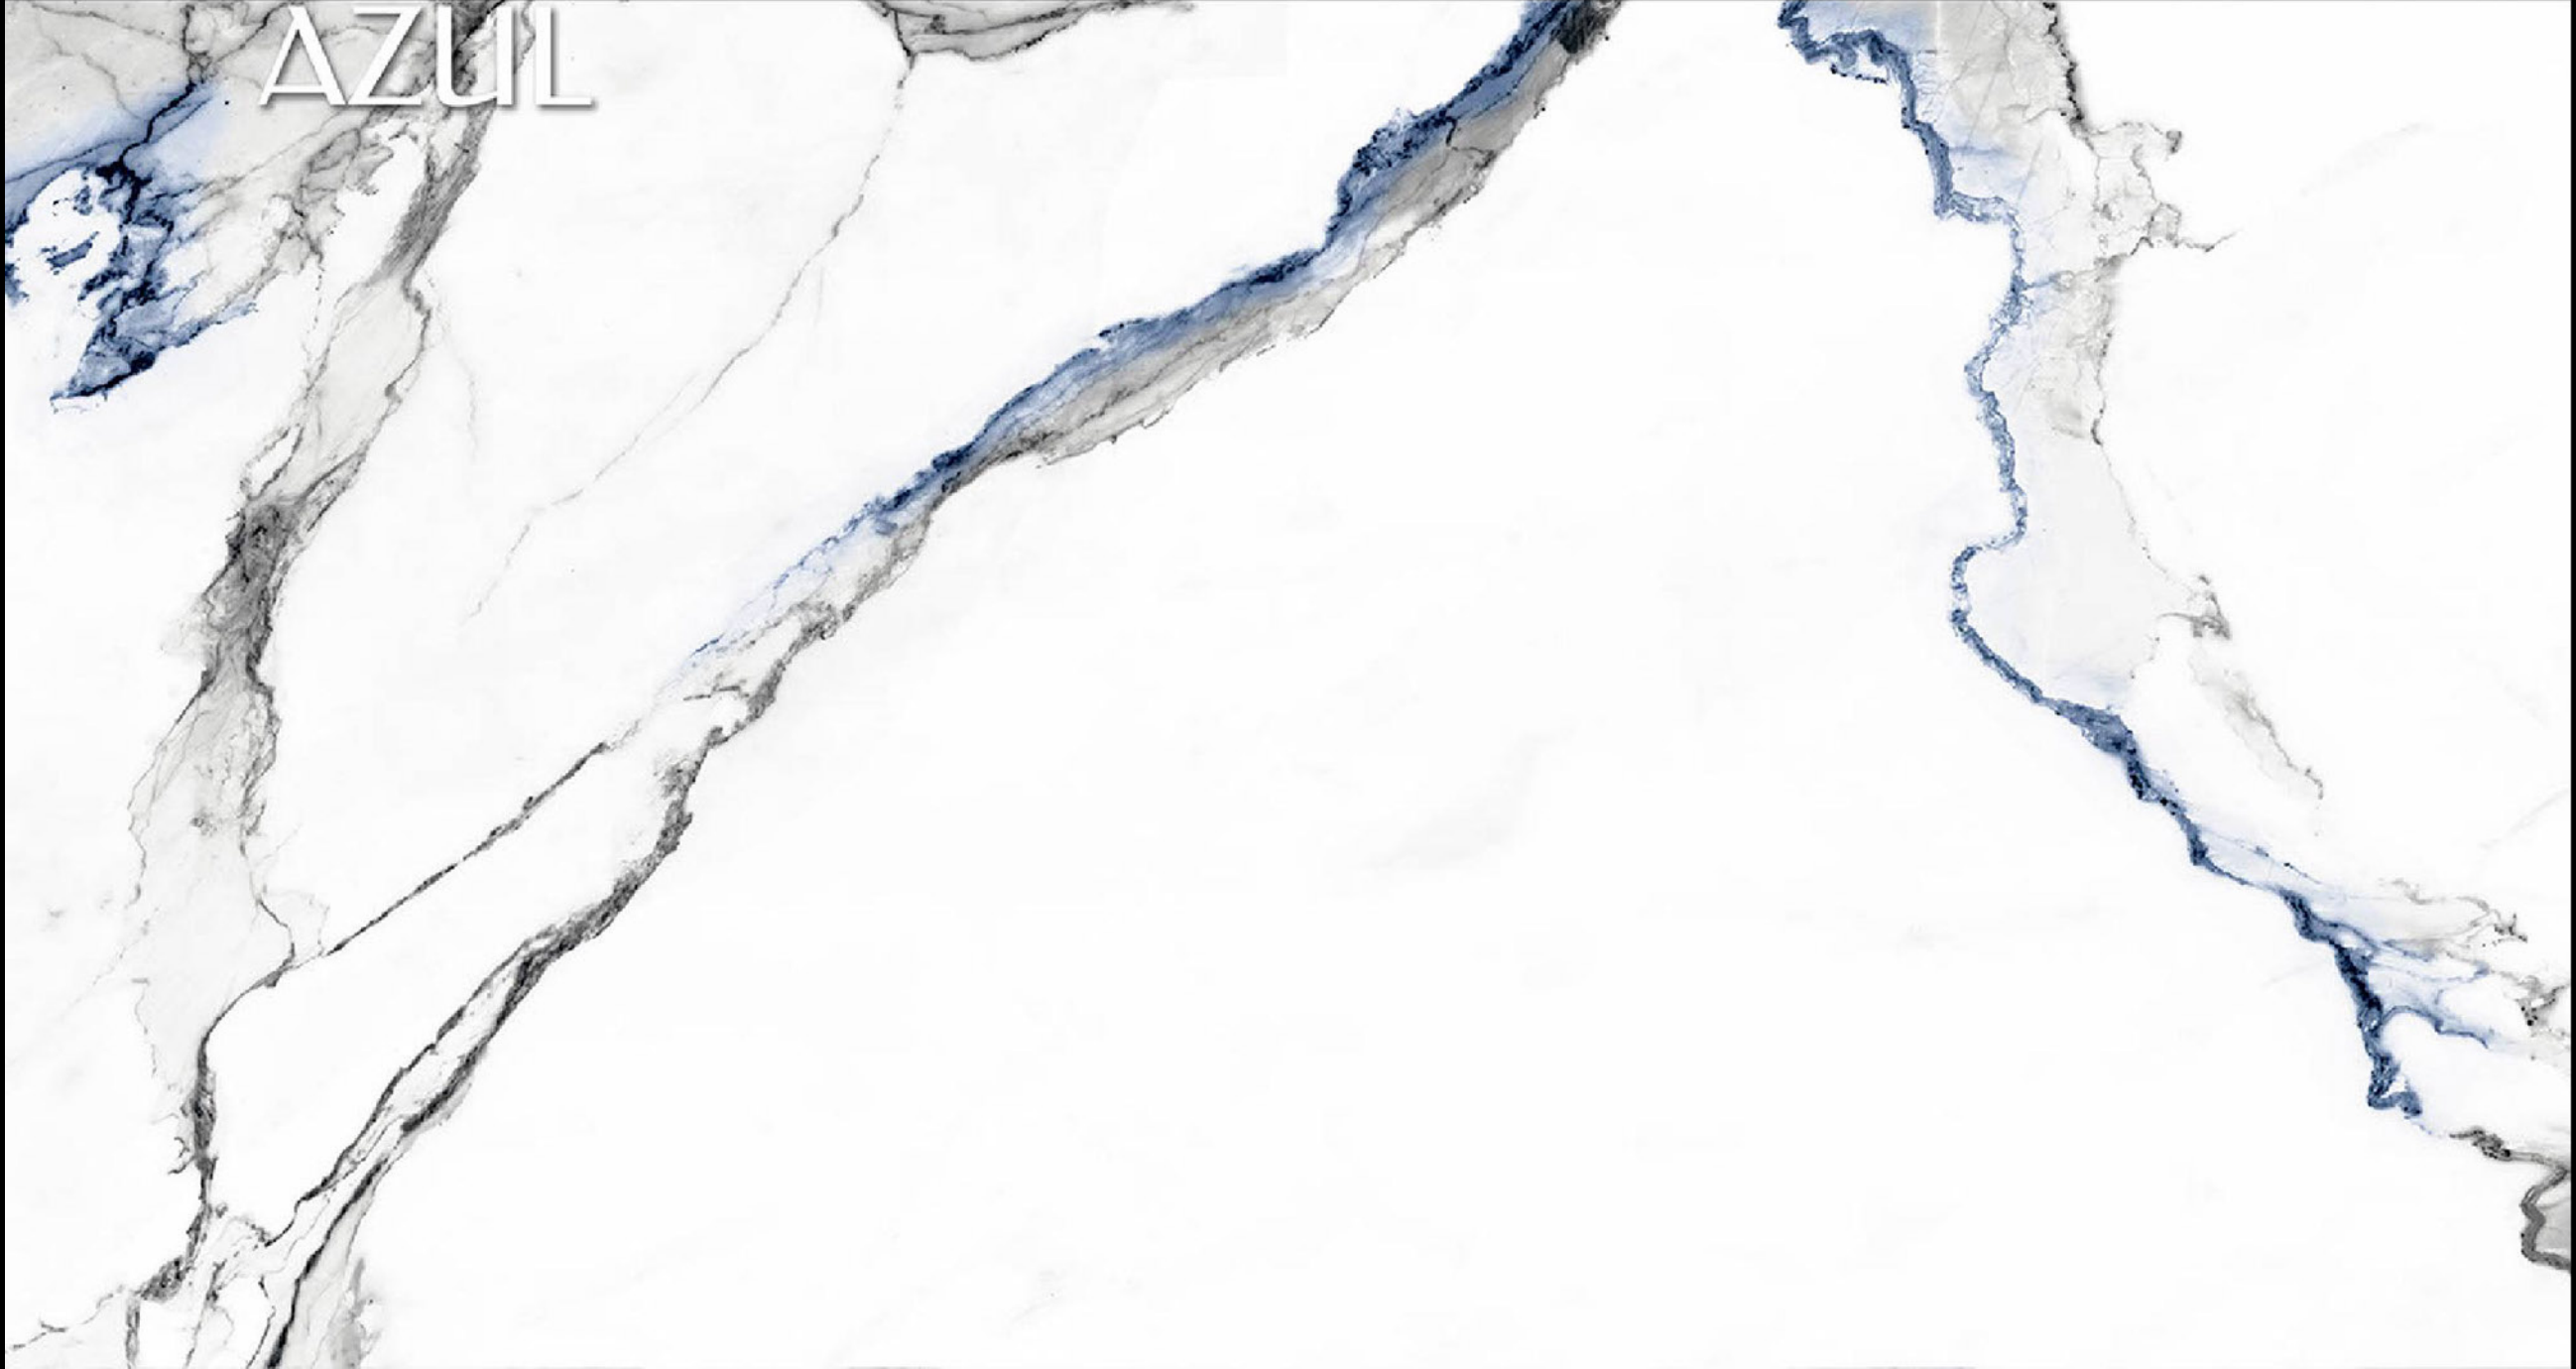

SAN

AZUL

**SAN
AZUL**

Size
600x
1200mm

Finish
Glossy

Randoms
5

SAN AZUL

SAN