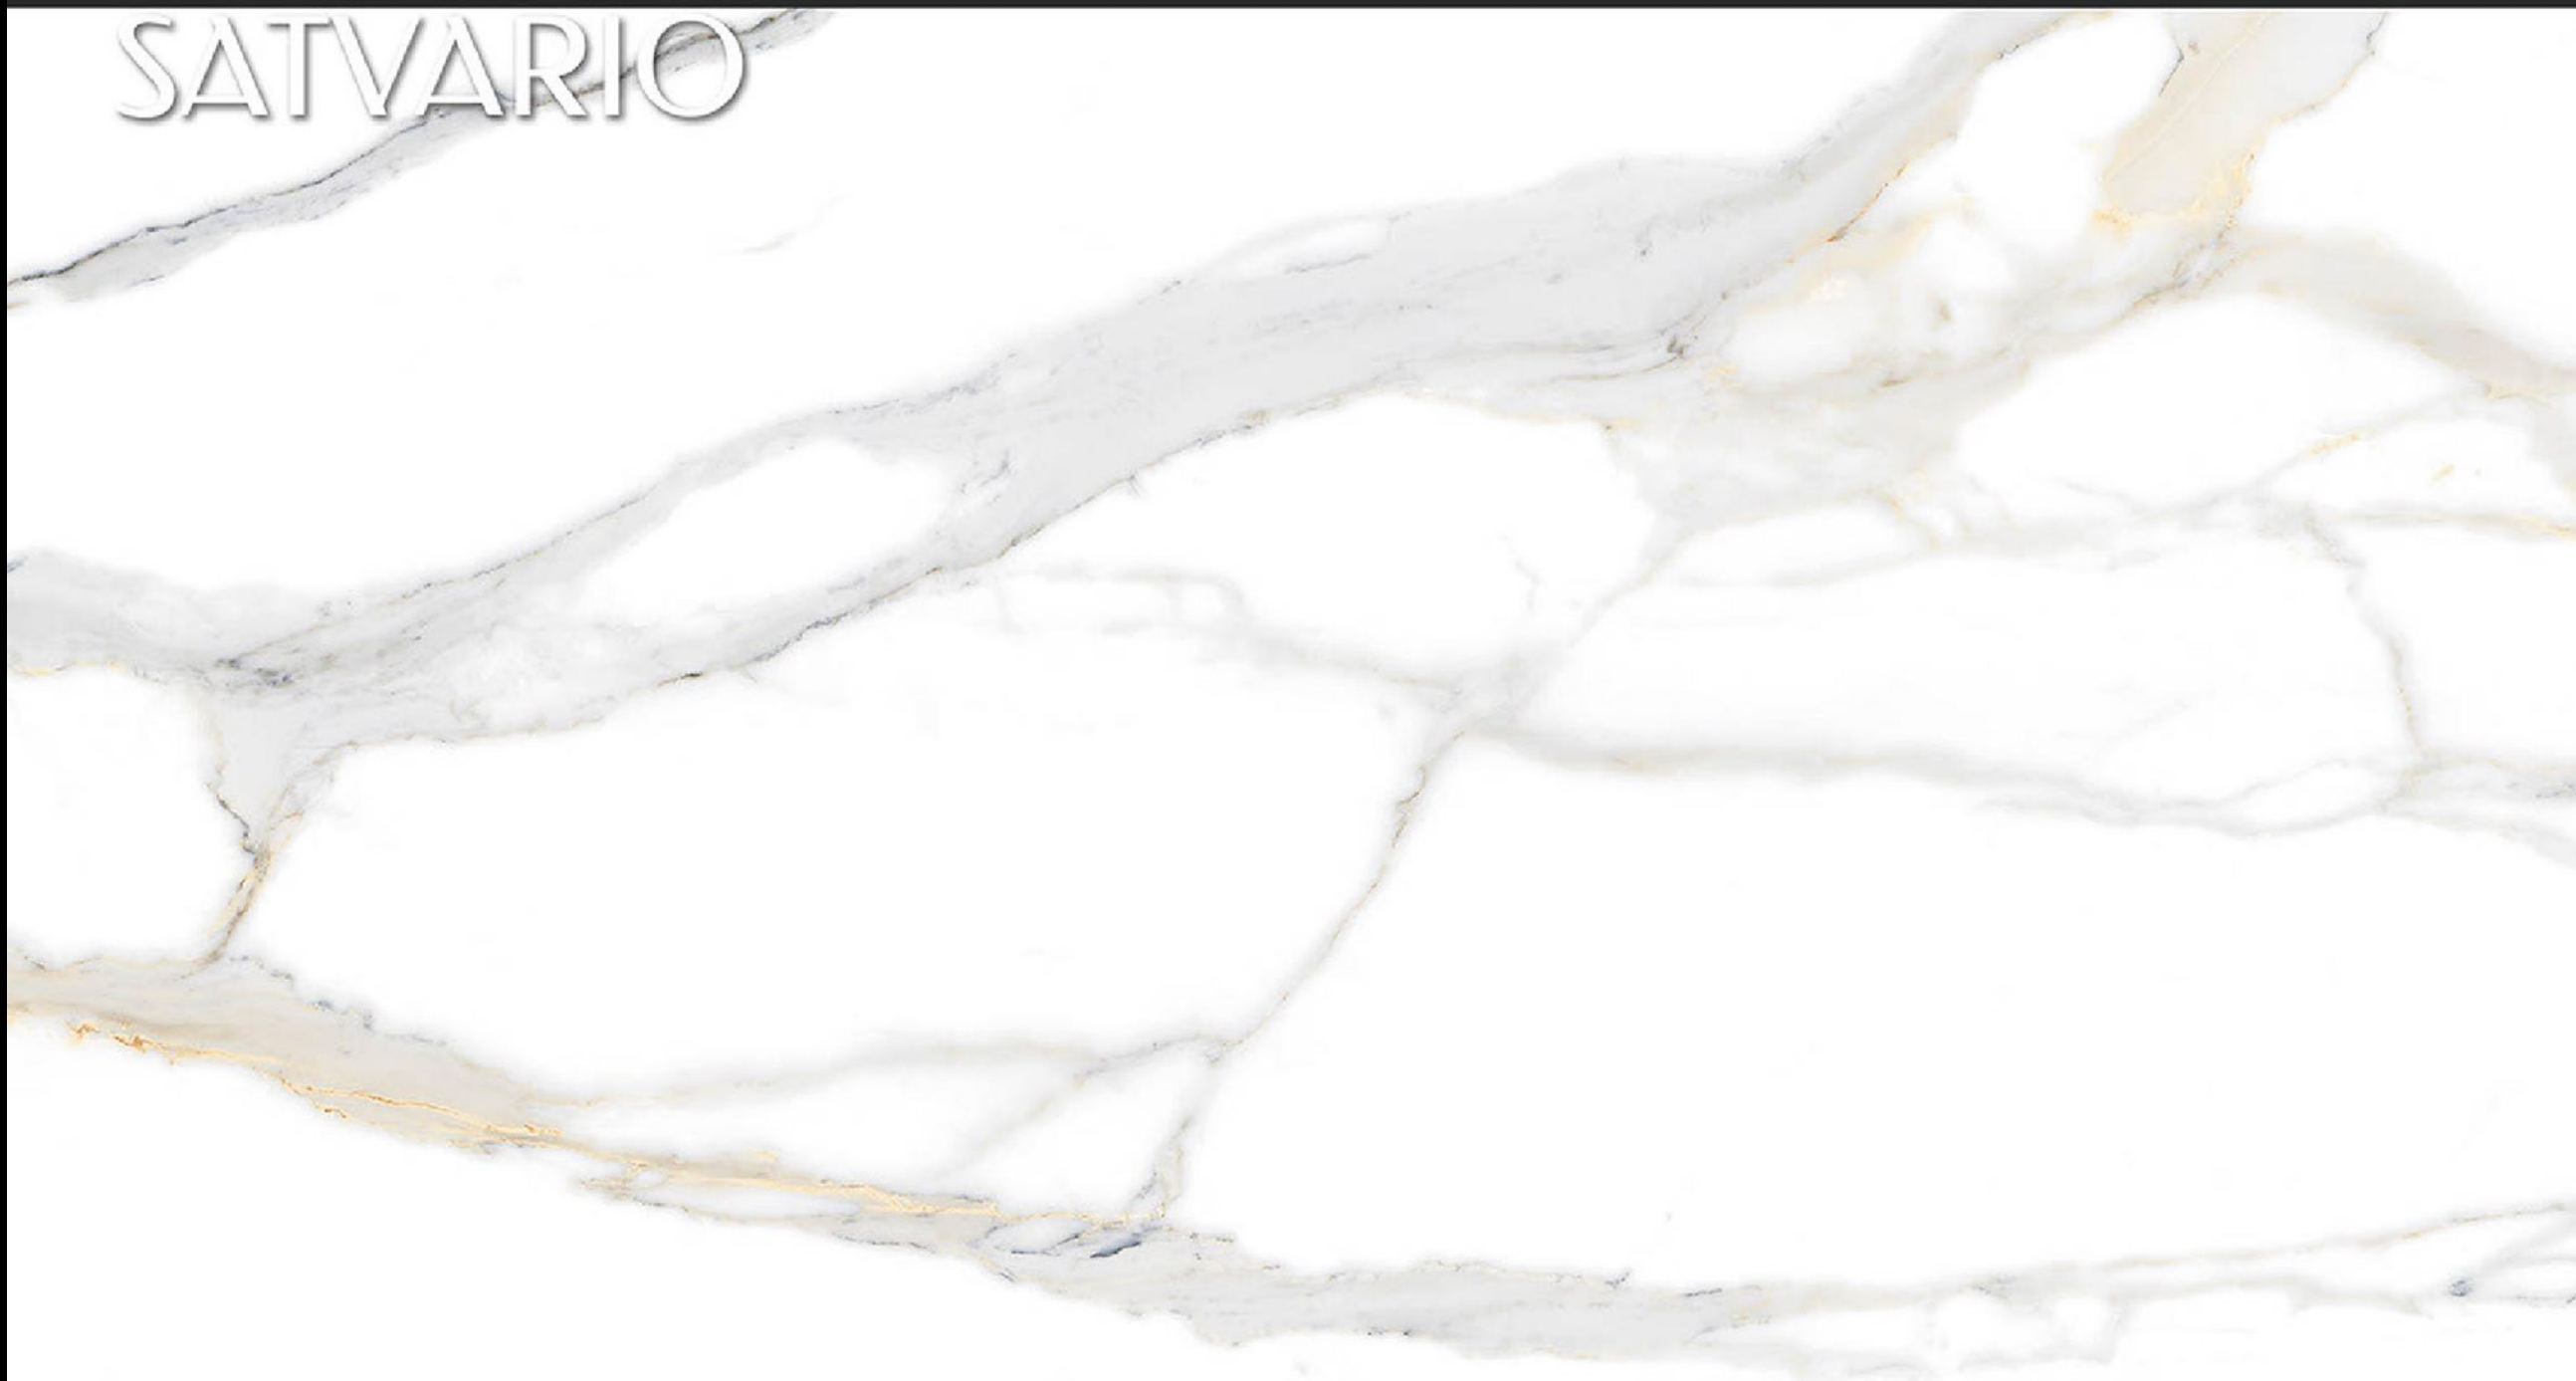

MILOS SATVARIO