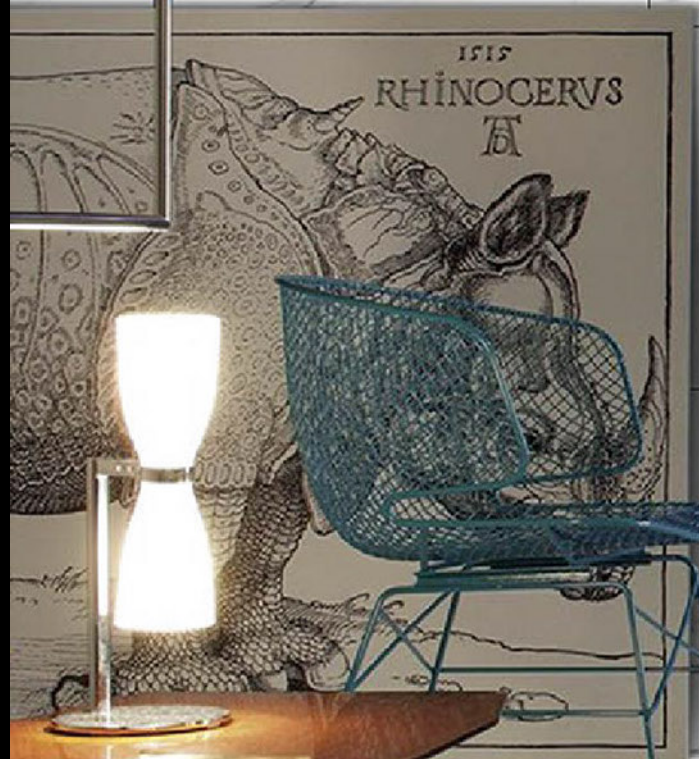

Randoms
4

STATUARIO KEROL

STATUARIO

SMOKE

**STATUARIO
SMOKE**

Size

**600x
1200mm**

**Finish
Hi-Glossy**

**Randoms
4**

STATUARIO SMOKE

STATUARIO

VENA

**STATUARIO
VENA**

Size

**600x
1200mm**

**Finish
Hi-Glossy**

**Randoms
4**

STATUARIQ VENA

STELLA

WAVE

**STELLA
WAVE**

Size

600x
1200mm

Finish
GLOSSY