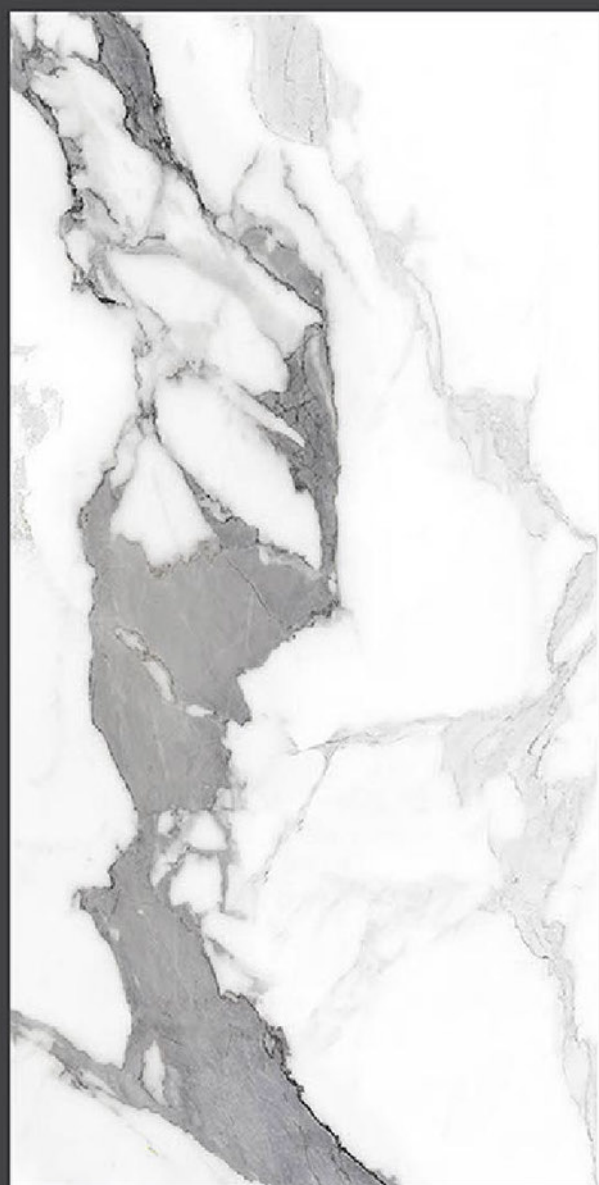

STATUARIO
GREEK

Size
600x
1200mm

Finish
Glossy

Randoms
8