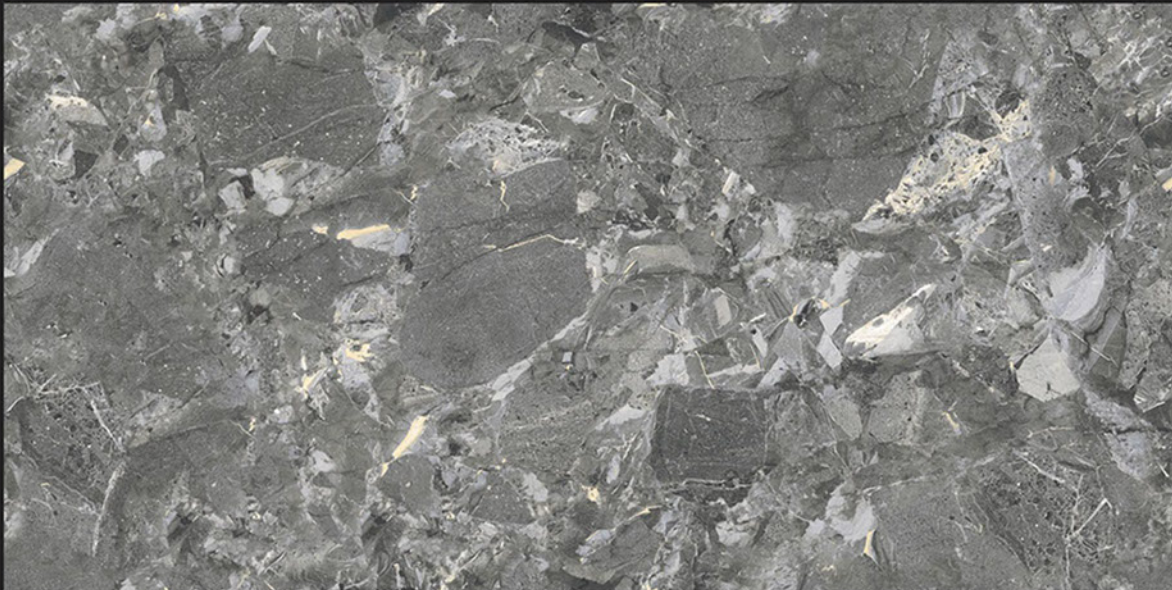

obtenido de los
datos de los

SEGESTA CREMA

SPECTRO

SPECTRO

Size
600x
1200mm

Finish
Glossy
(Infinity)

FACE
4

SPECTRO