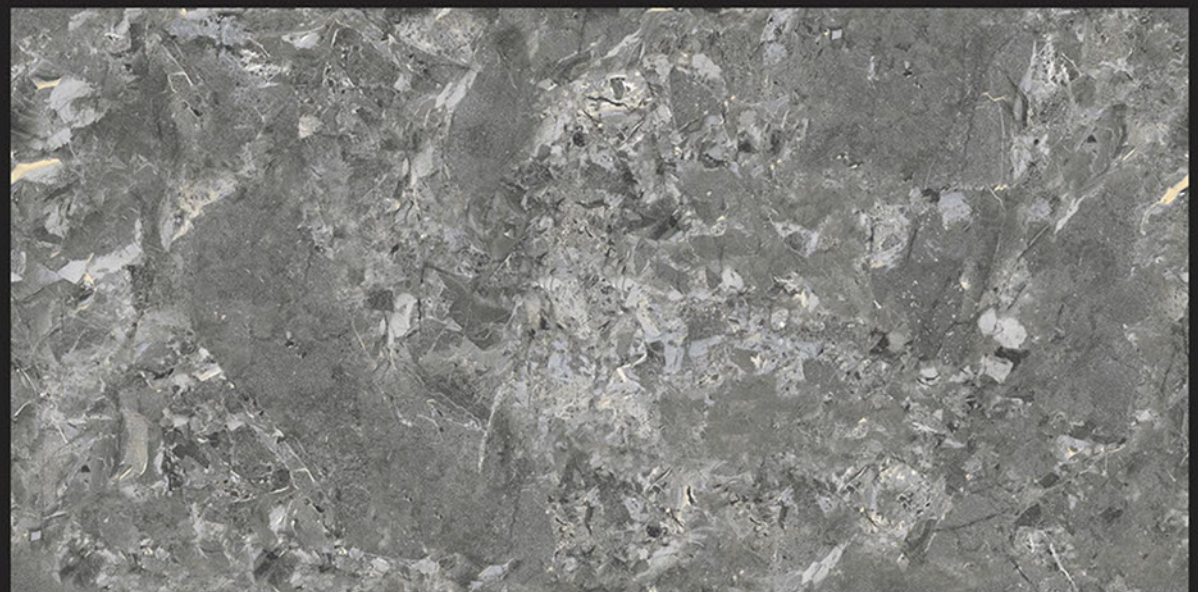

obtenido de los
datos de los

SEGESTA CREMA

SPECTRO

SPECTRO

Size
600x
1200mm

Finish
Glossy
(Infinity)

FACE
4

SPECTRO