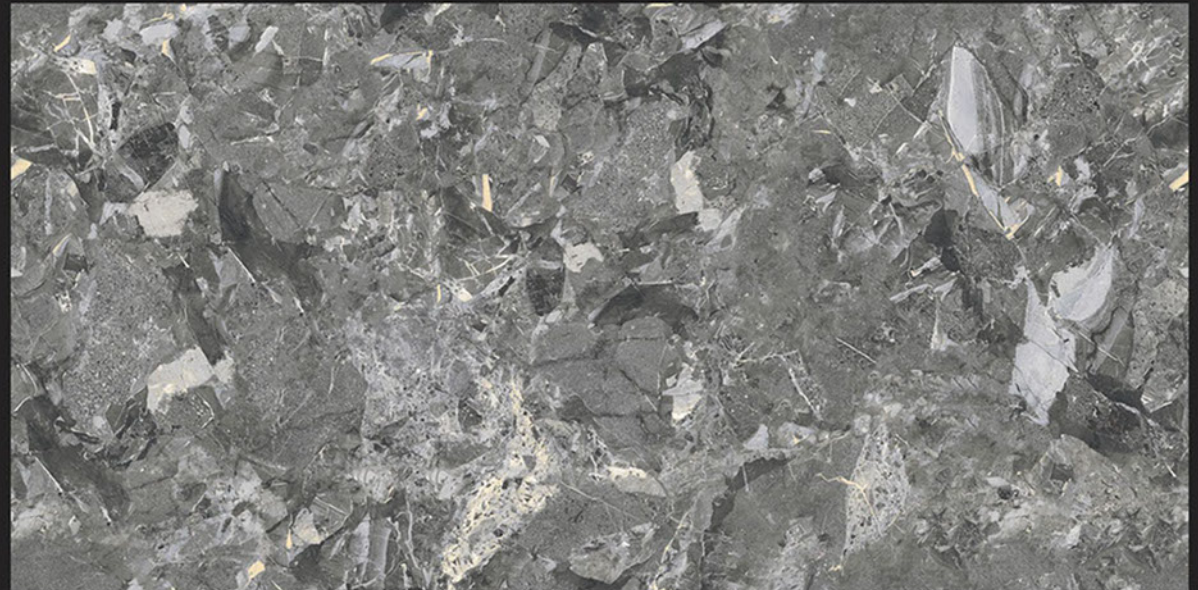

obtenido de los
datos de los

SEGESTA CREMA

SPECTRO

SPECTRO

Size
600x
1200mm

Finish
Glossy
(Infinity)

FACE
4

SPECTRO