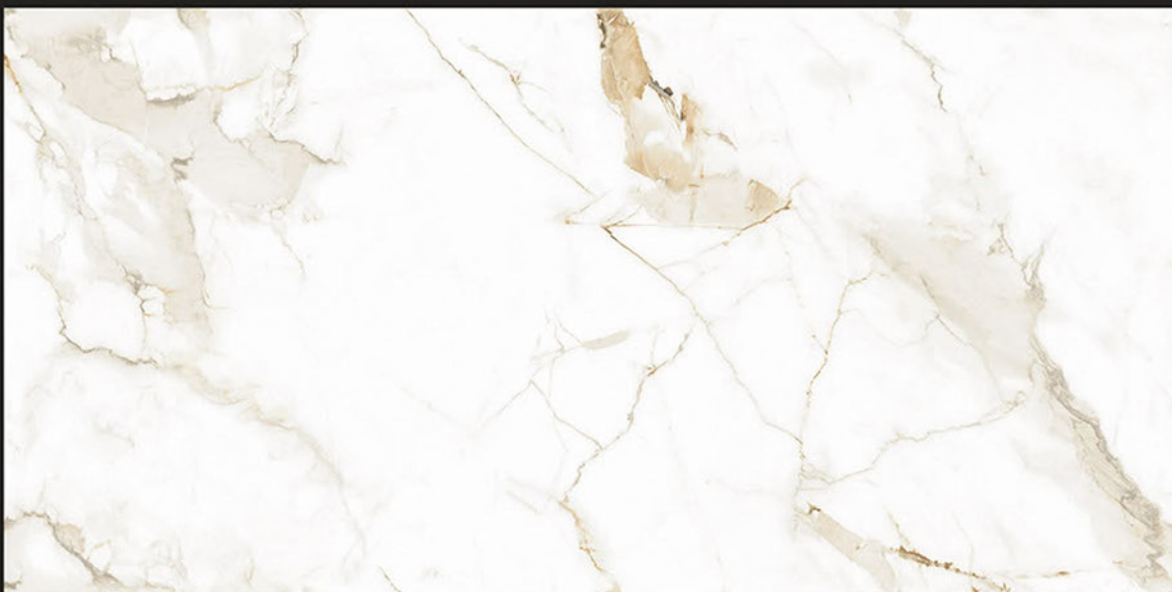

PESTAL
BEIGE

**PESTAL
BEIGE**

Size
600x
1200mm

Finish
Glossy
(Infinity)

FACE
4

PESTAL BEIGE

PESTAL LATTE

**PESTAL
LATTE**