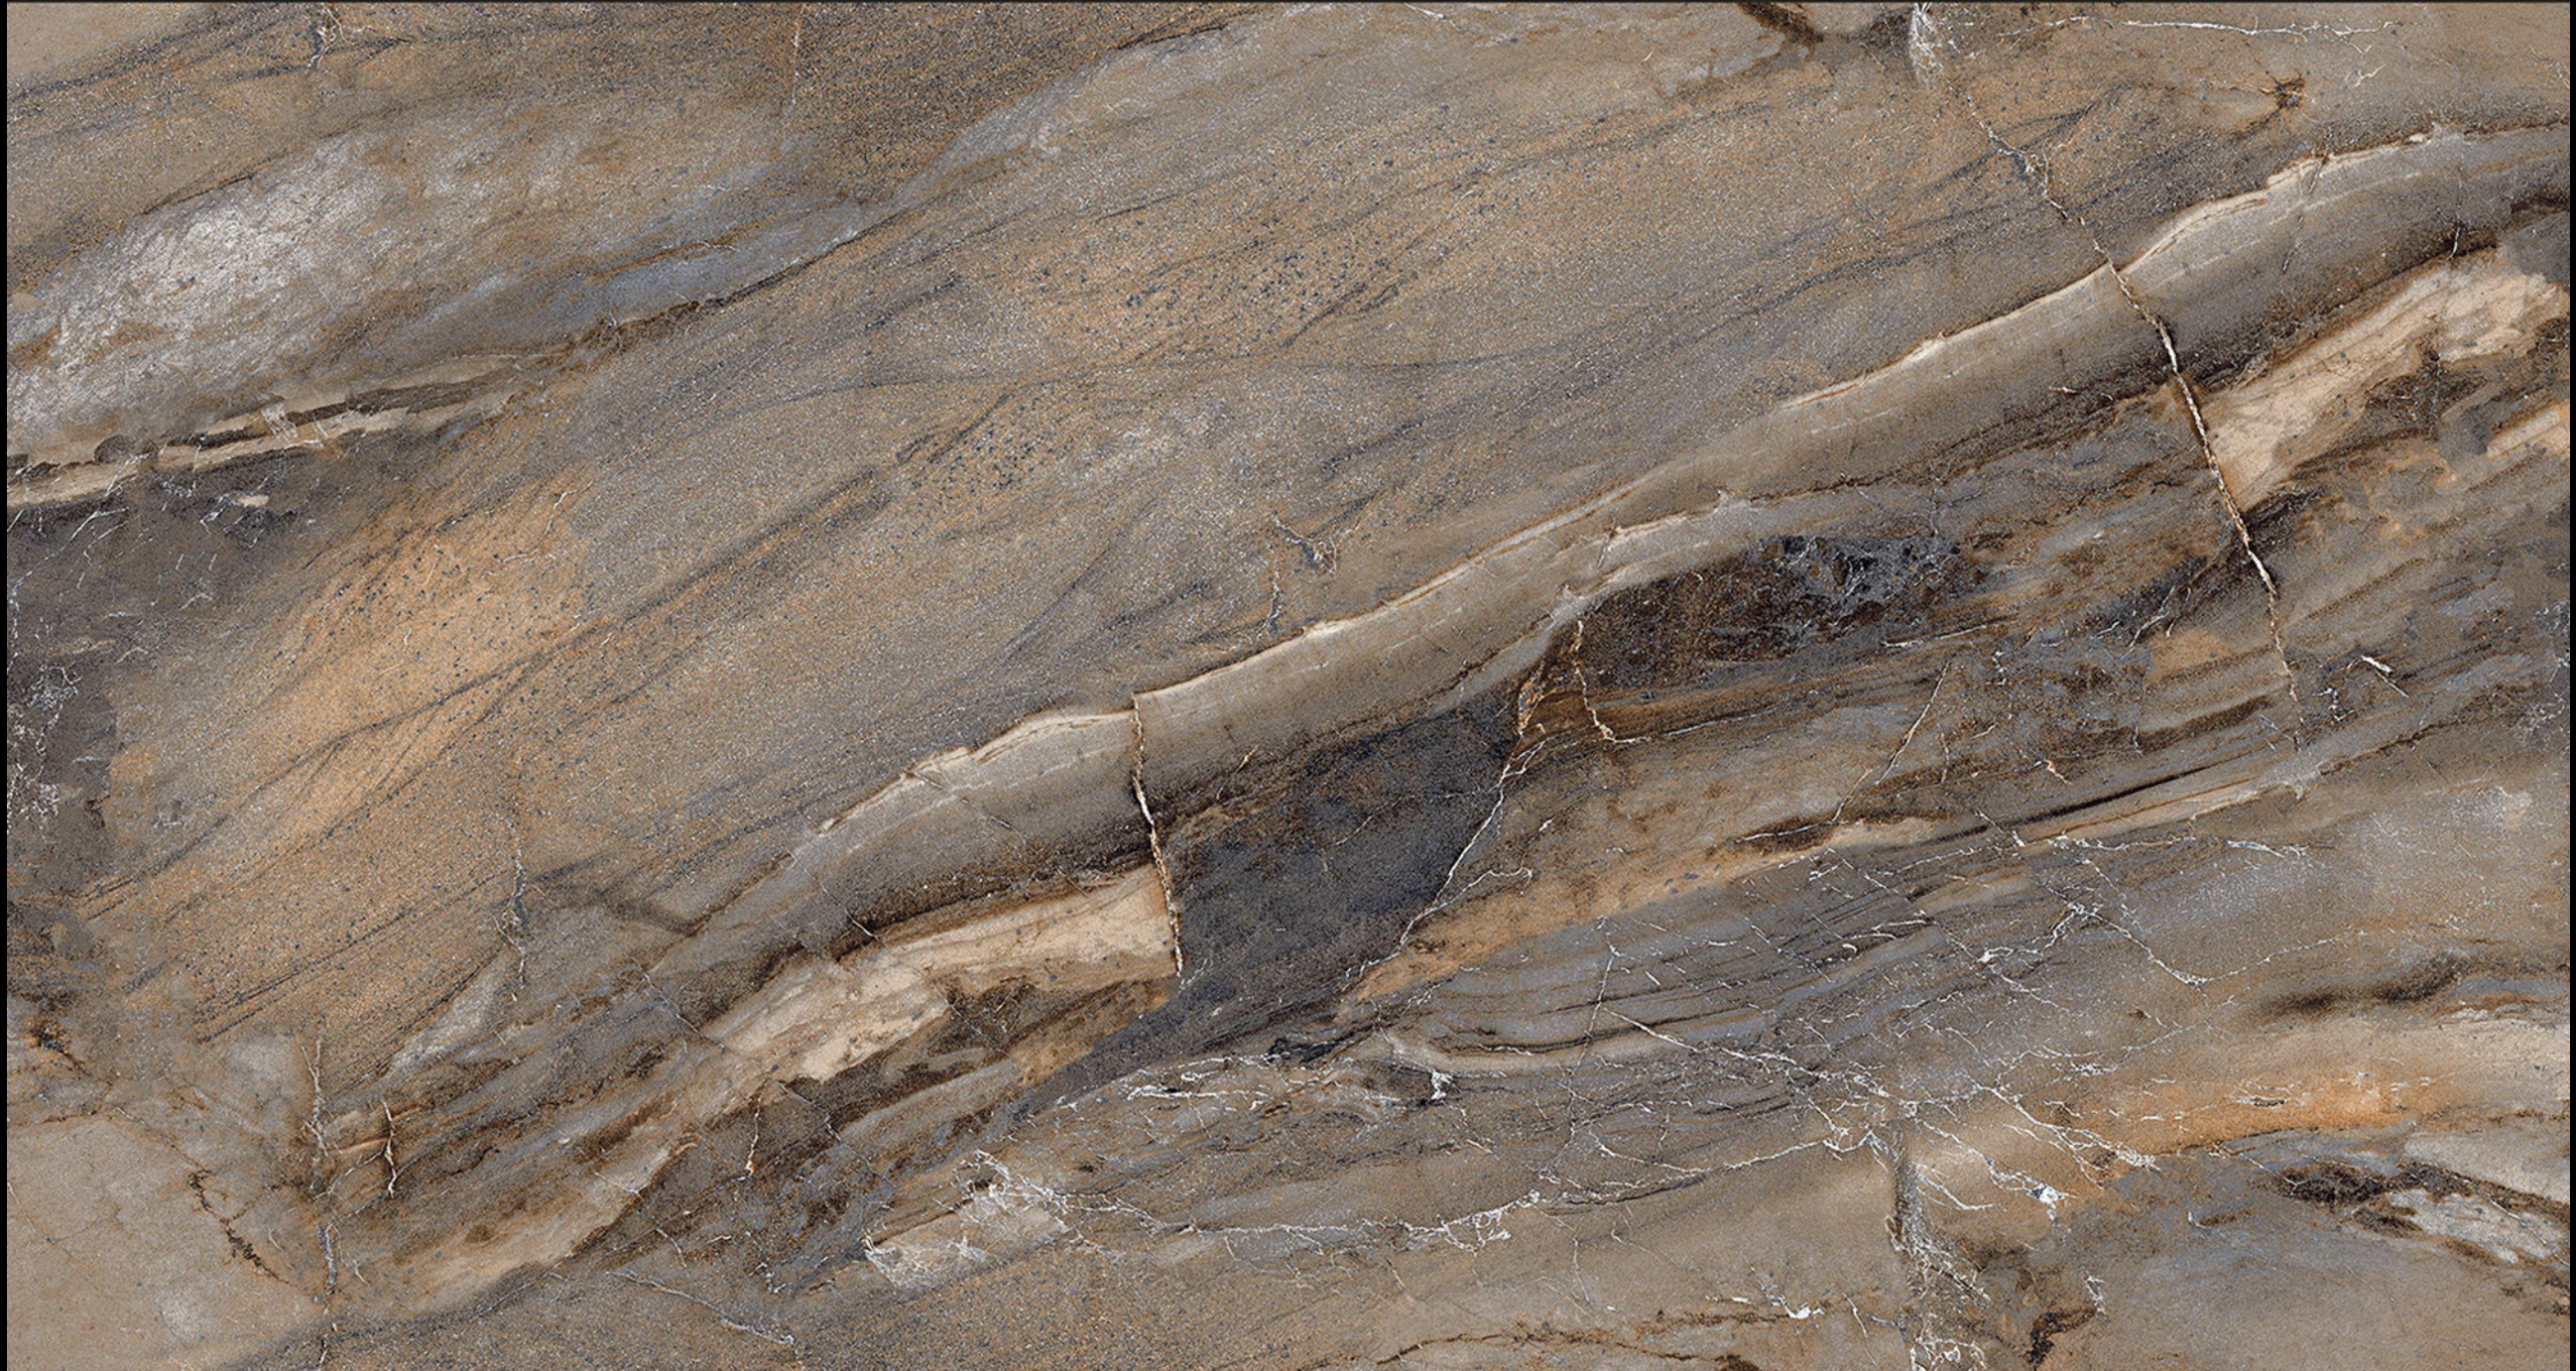

STATUARIO
LISAN

STATUARIO LISAN

Size
600x
1200mm

Finish
Glossy
(Infinity)

FACE
4

STATUARIO LISAN

TELTIC

TELTIC