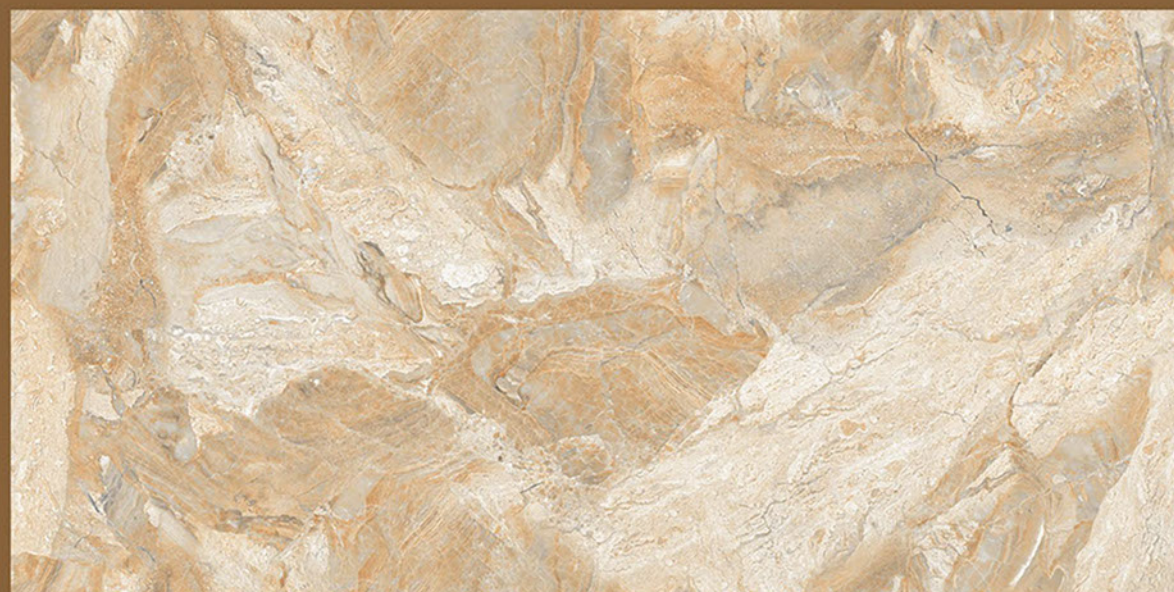

PLUS STATUARIO

RAMOS
BEIGE

RAMOS BEIGE

Size
600x
1200mm

Finish
Glossy
(Infinity)

FACE
4

RAMOS BEIGE

RETIS