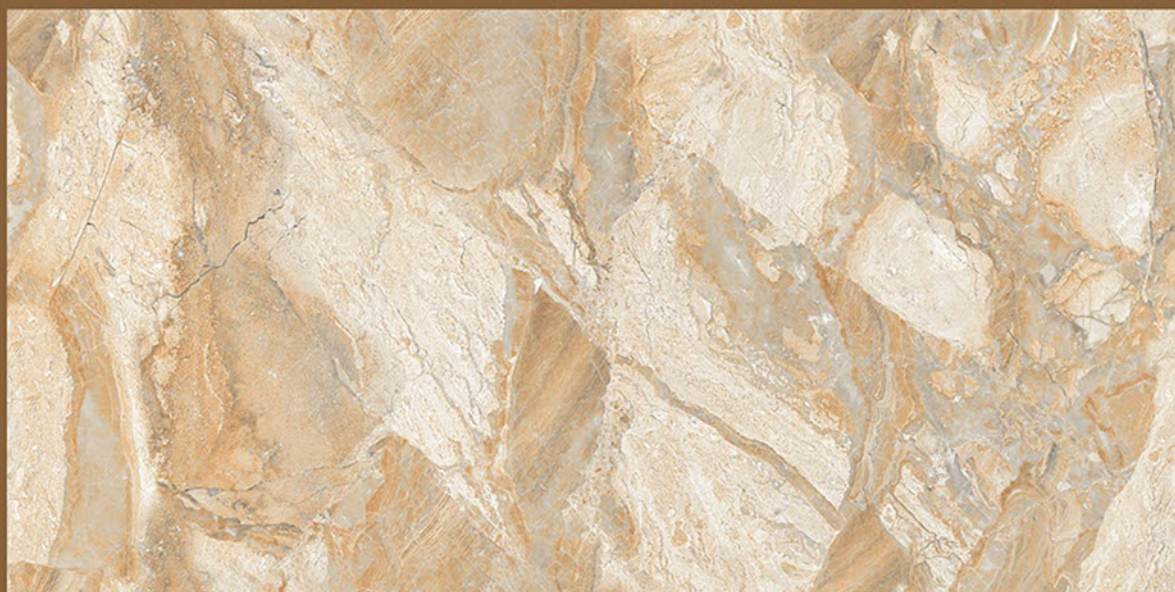

PLUS STATUARIO

RAMOS
BEIGE

RAMOS BEIGE

Size
600x
1200mm

Finish
Glossy
(Infinity)

FACE
4

RAMOS BEIGE

RETIS