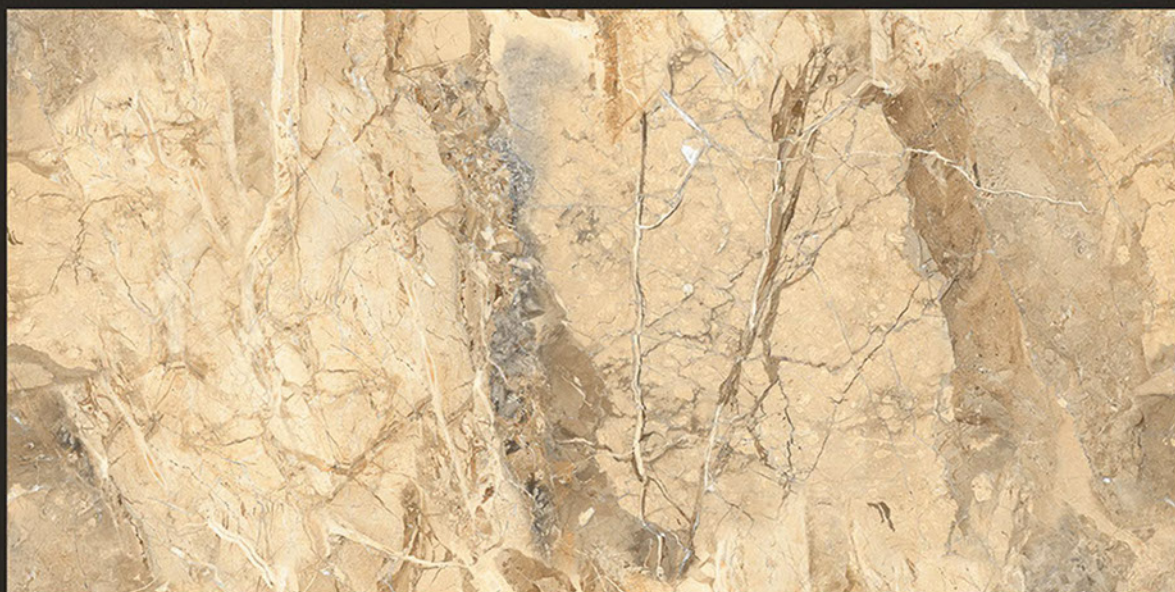

FACE
4

ICE BERG ONYX

KOTA

KOTA

Size
600x
1200mm

Finish
Glossy
(Infinity)

FACE
4

KOTA