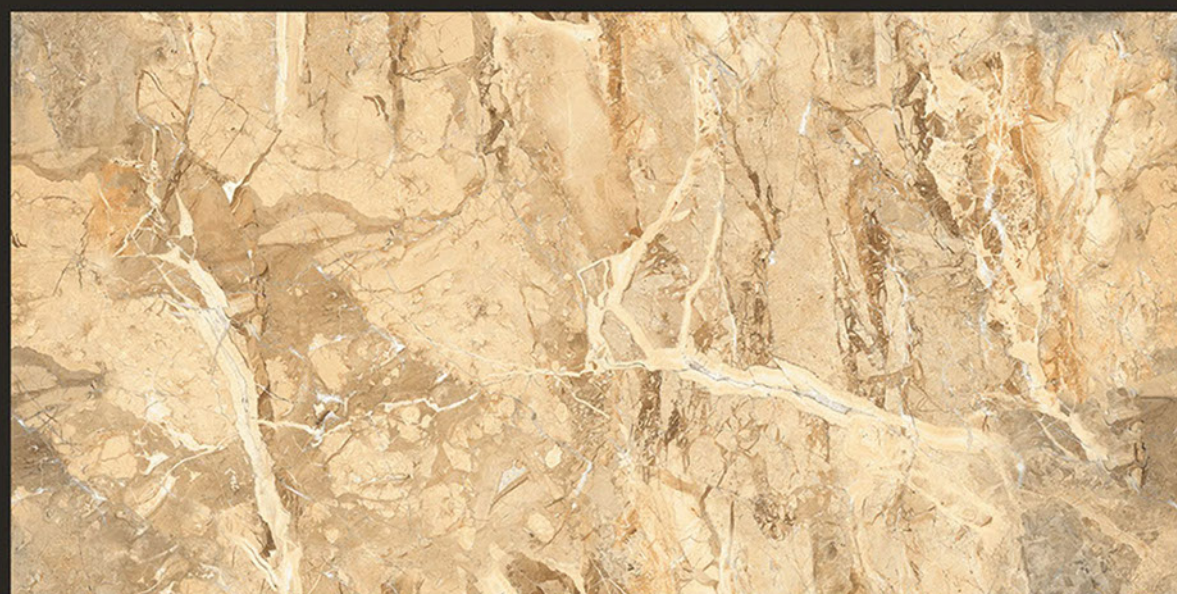

FACE
4

ICE BERG ONYX

KOTA

KOTA

Size
600x
1200mm

Finish
Glossy
(Infinity)

FACE
4

KOTA