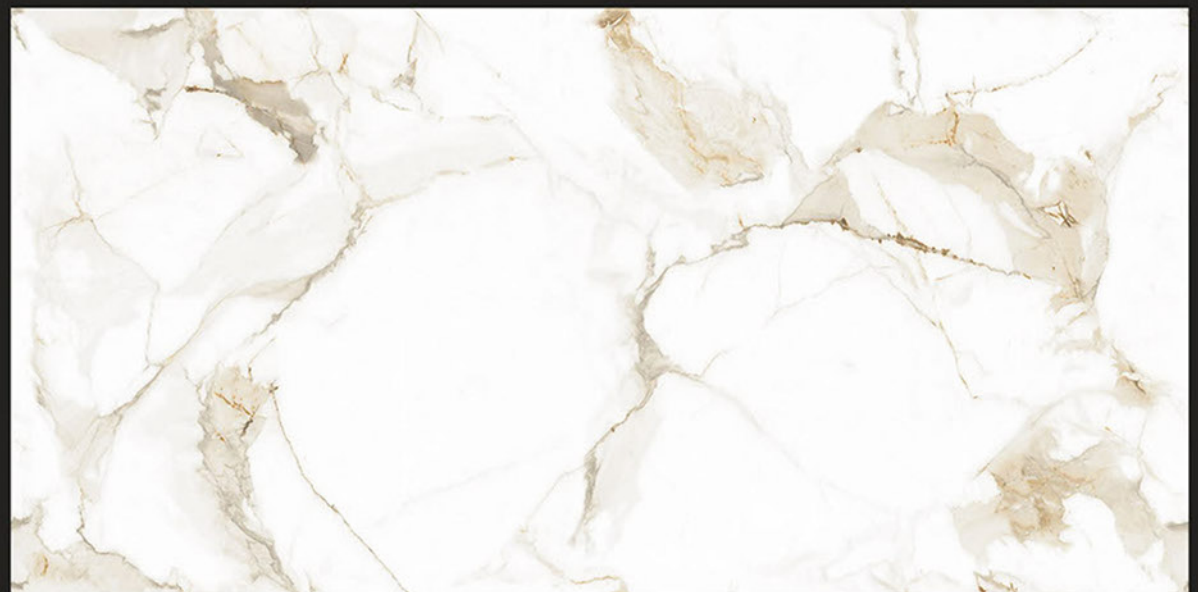

PESTAL
BEIGE

**PESTAL
BEIGE**

Size
600x
1200mm

Finish
Glossy
(Infinity)

FACE
4

PESTAL BEIGE

PESTAL LATTE

**PESTAL
LATTE**