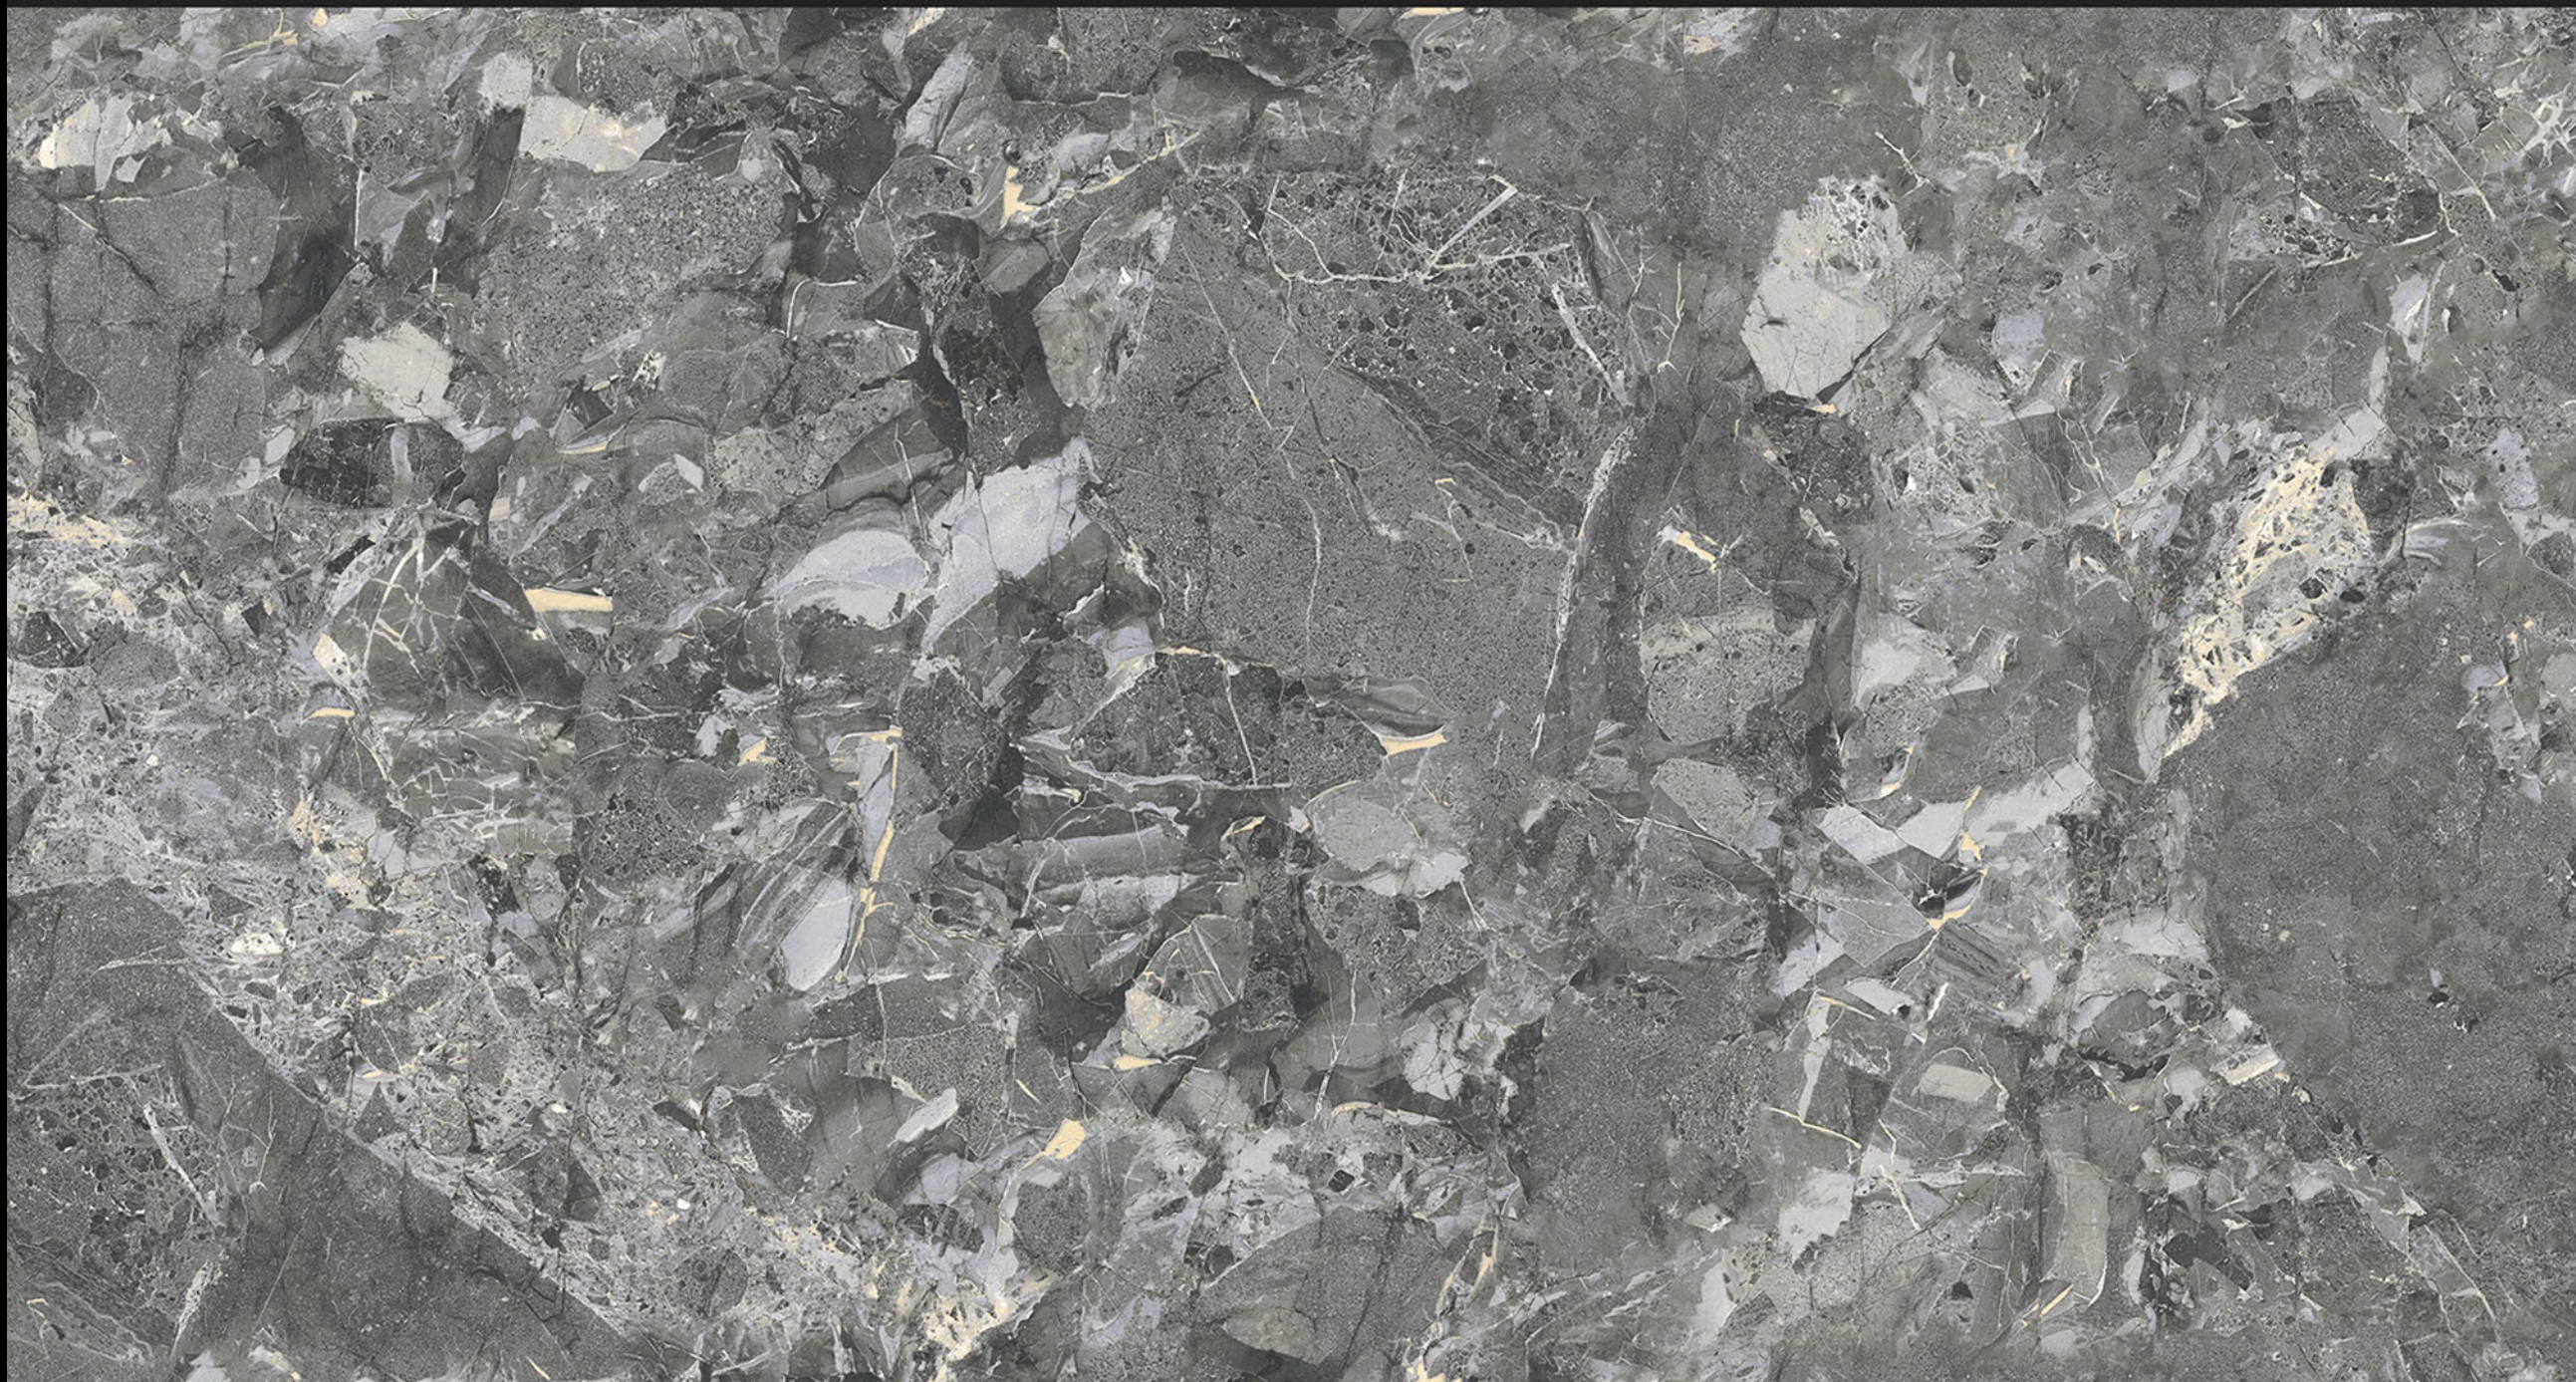

obtenido de los
datos de los

SEGESTA CREMA

SPECTRO

SPECTRO

Size
600x
1200mm

Finish
Glossy
(Infinity)

FACE
4

SPECTRO