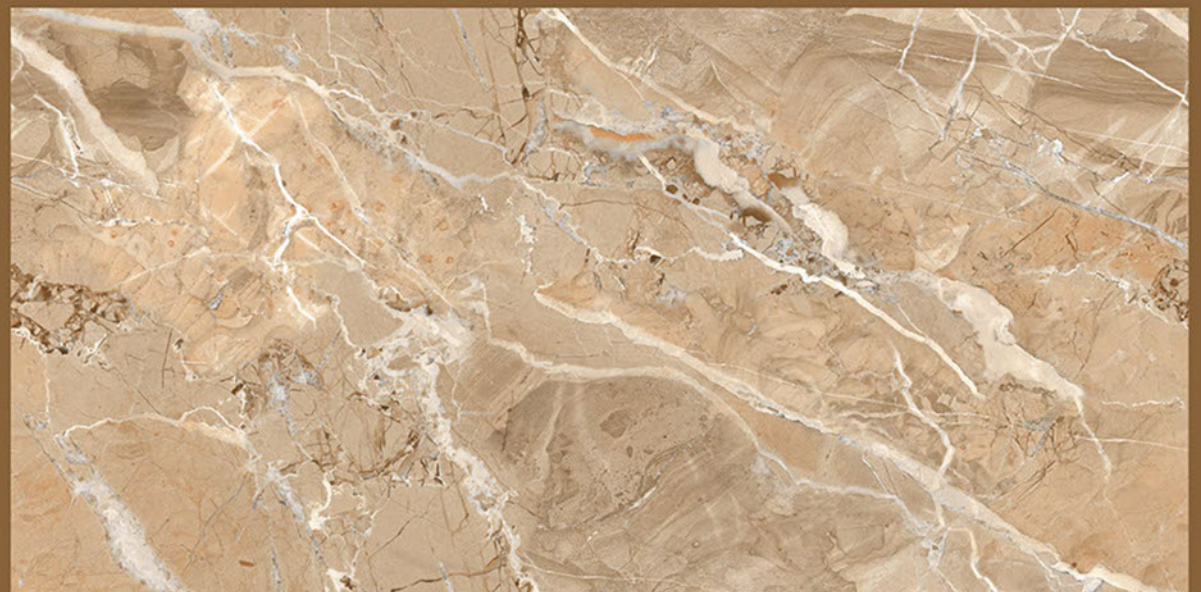

FACE
4

PICCASO

PLUS

STATUARIIO

PLUS STATUARIO

Size
600x
1200mm

Finish
Glossy
(Infinity)

FACE
4