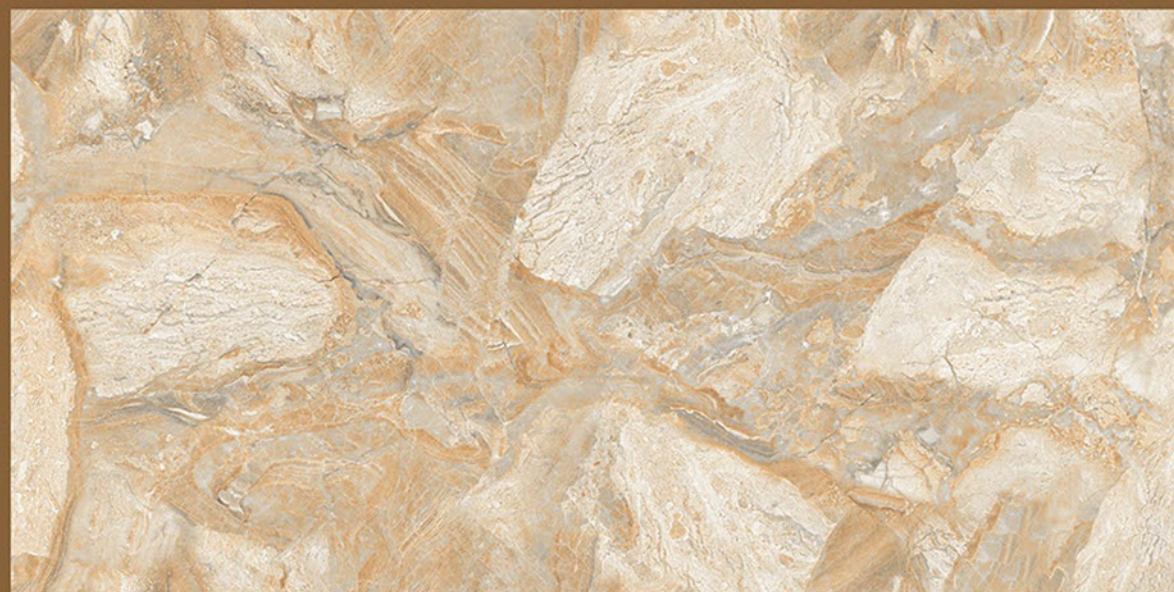

PLUS STATUARIO

RAMOS
BEIGE

RAMOS BEIGE

Size
600x
1200mm

Finish
Glossy
(Infinity)

FACE
4

RAMOS BEIGE

RETIS