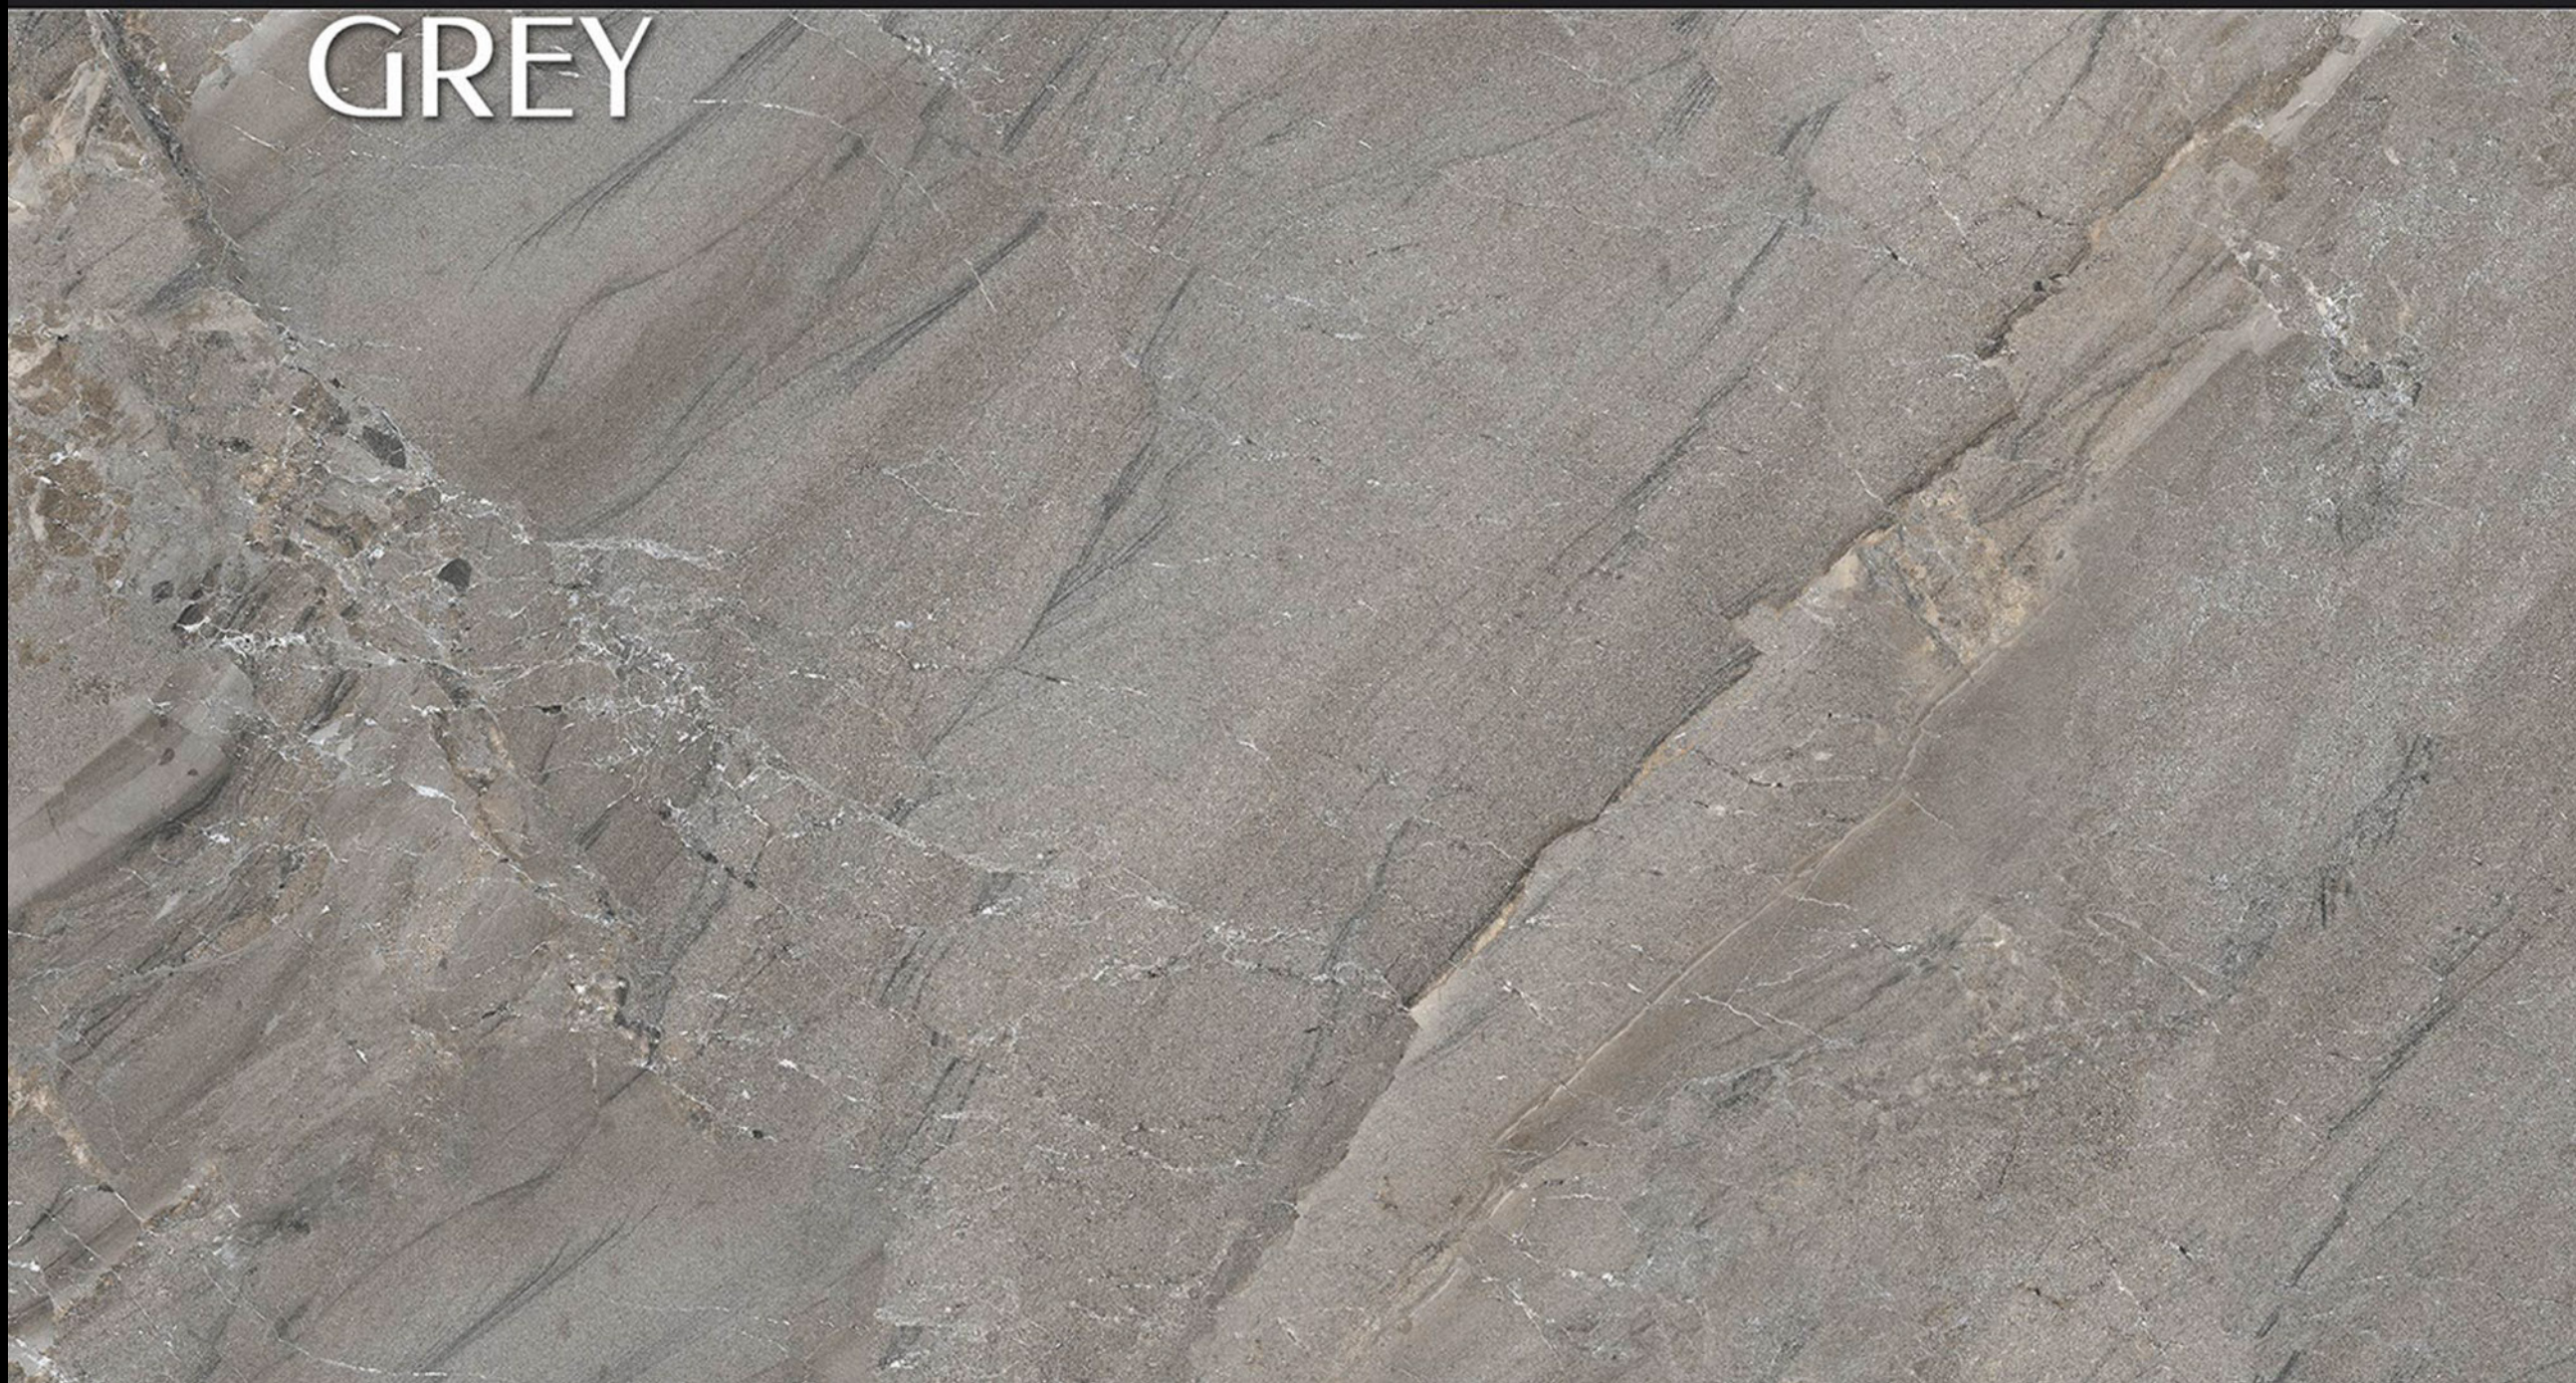

Finish
Glossy

Randoms
4

EXUBERANT BROWN

EXUBERANT GREY

**EXUBERANT
GREY**

Size
600x
1200mm

Finish
Glossy

Randoms
4