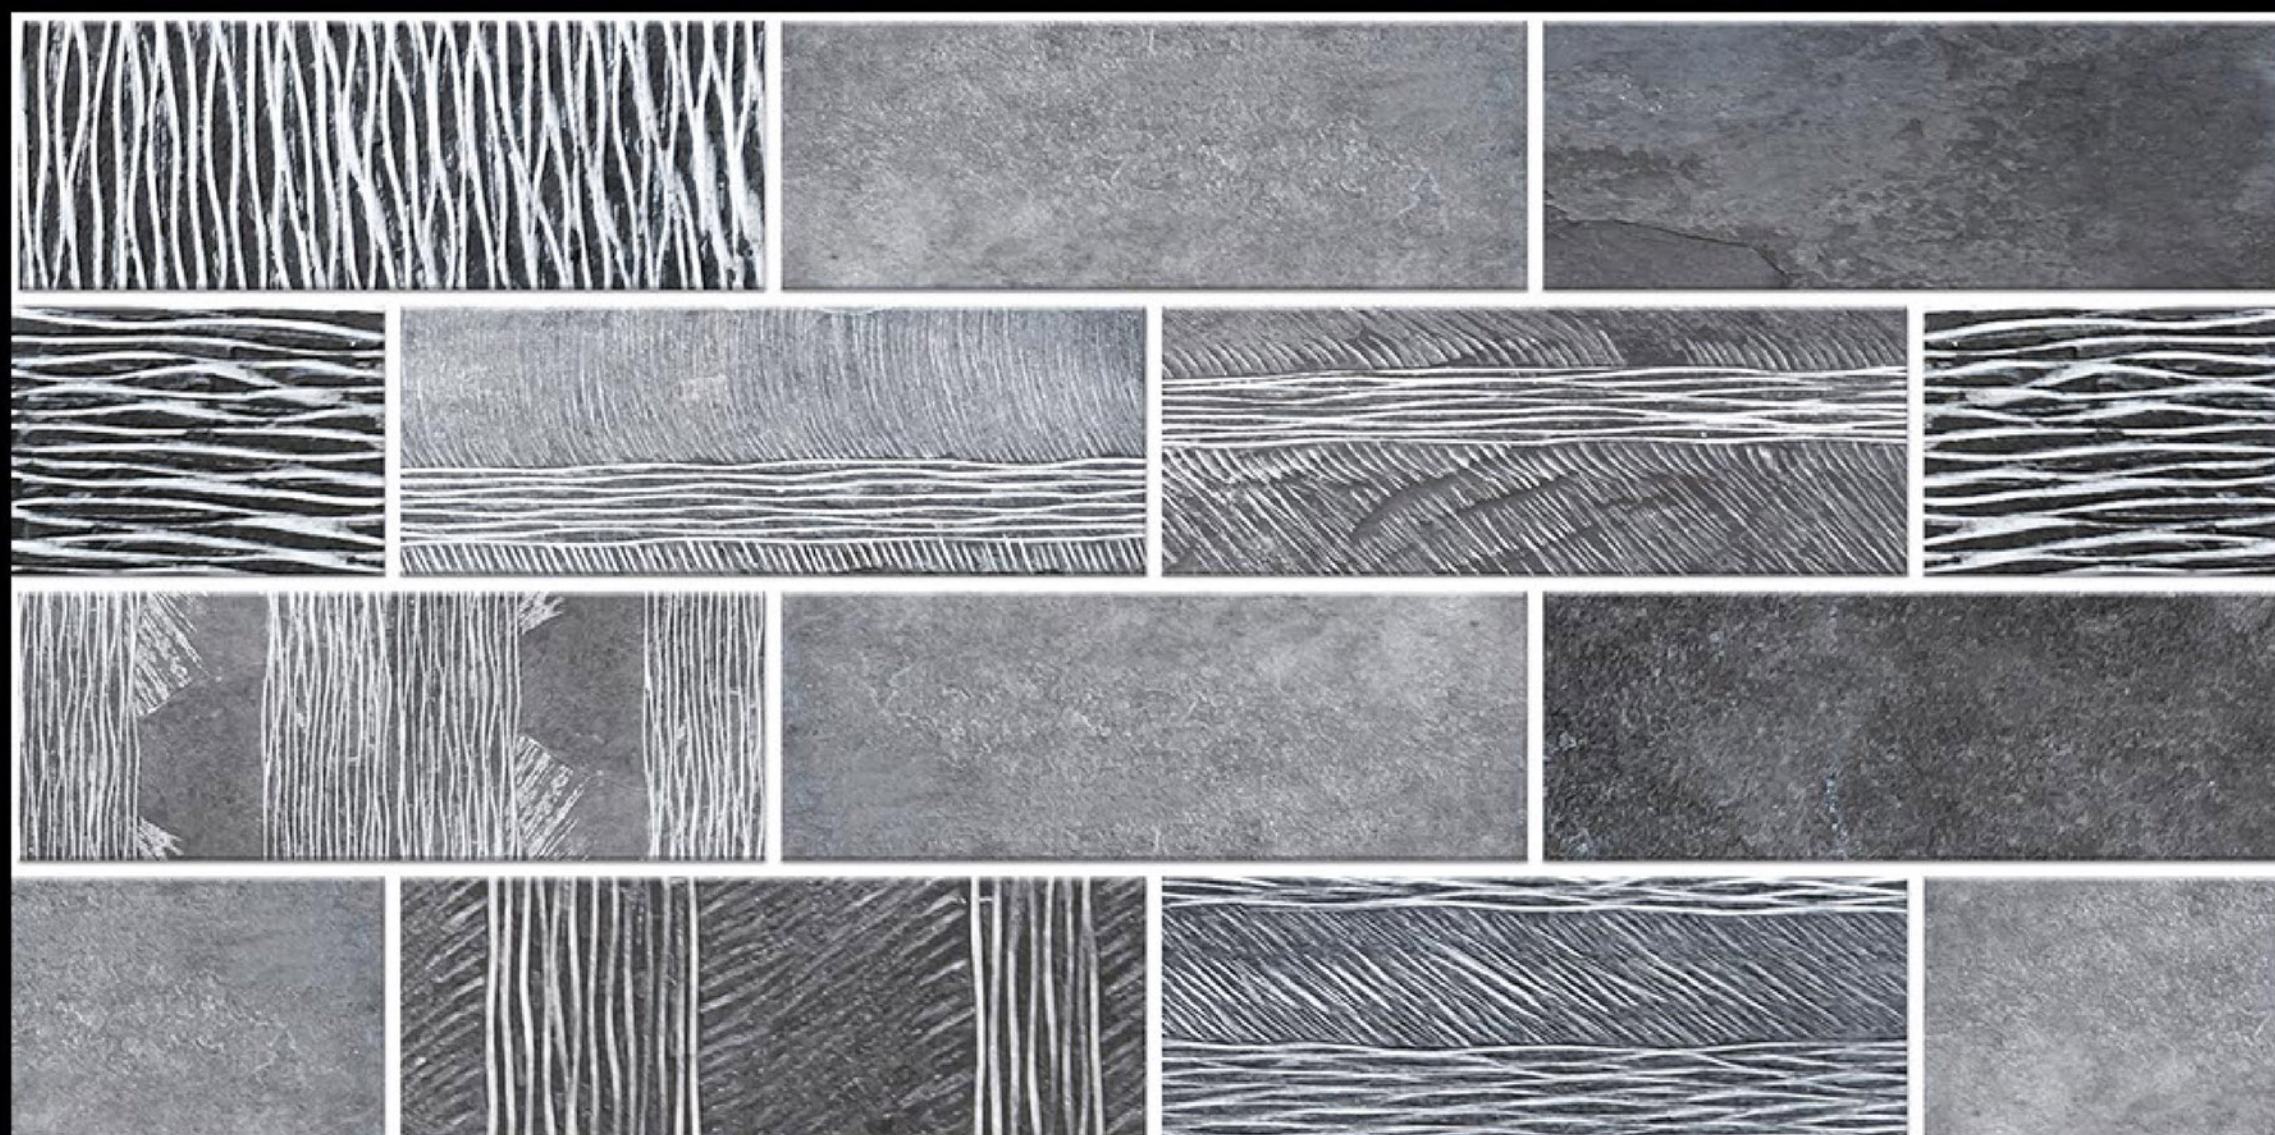

300X600
Matt seires

Fonic

MY-19-10030