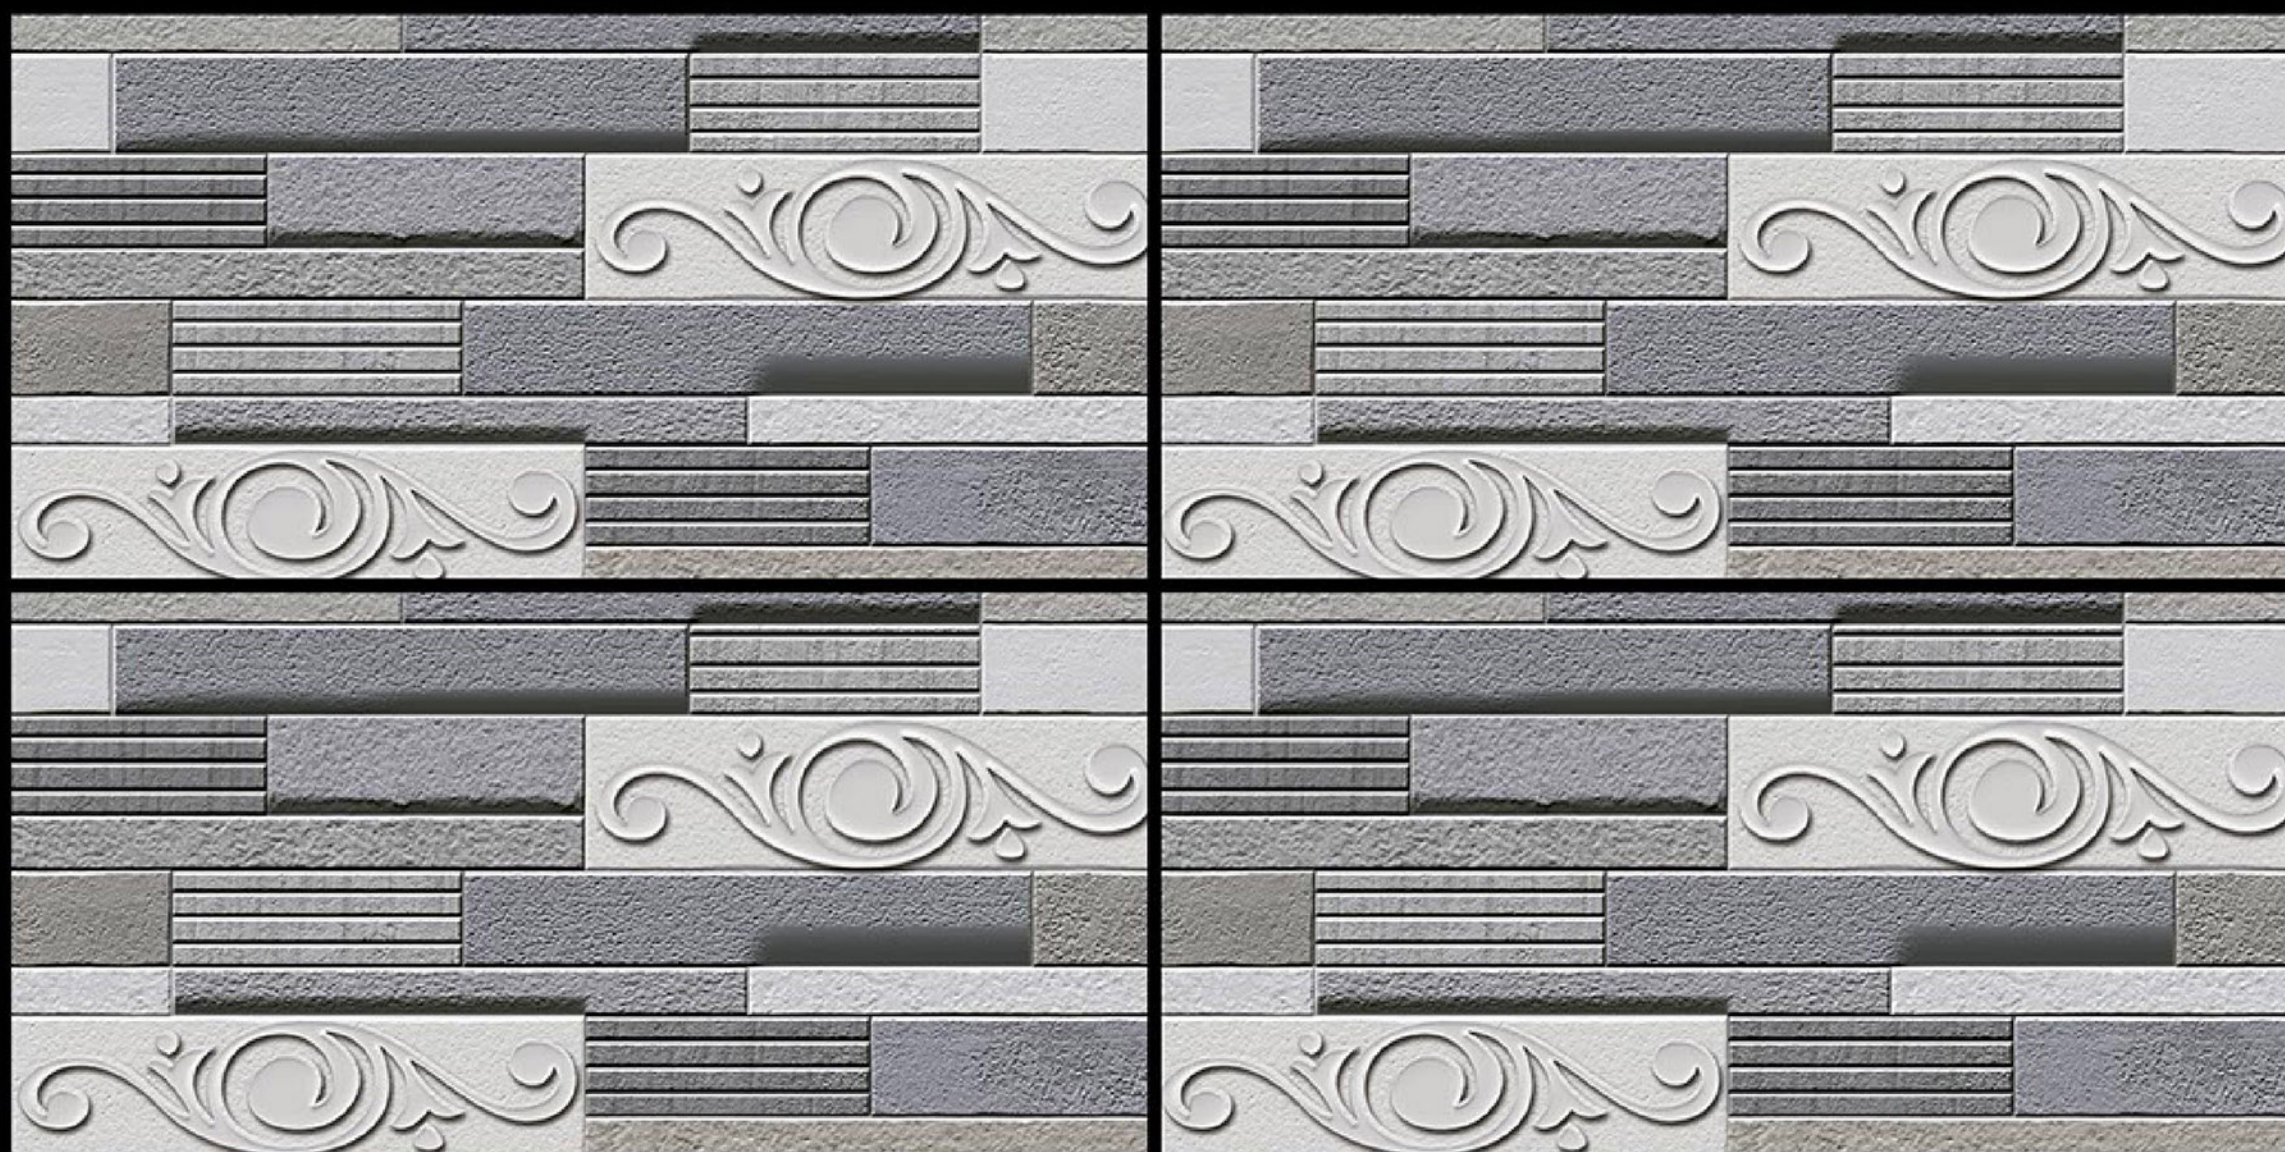

300X600
Matt seires

Fonic

HN-20-10015