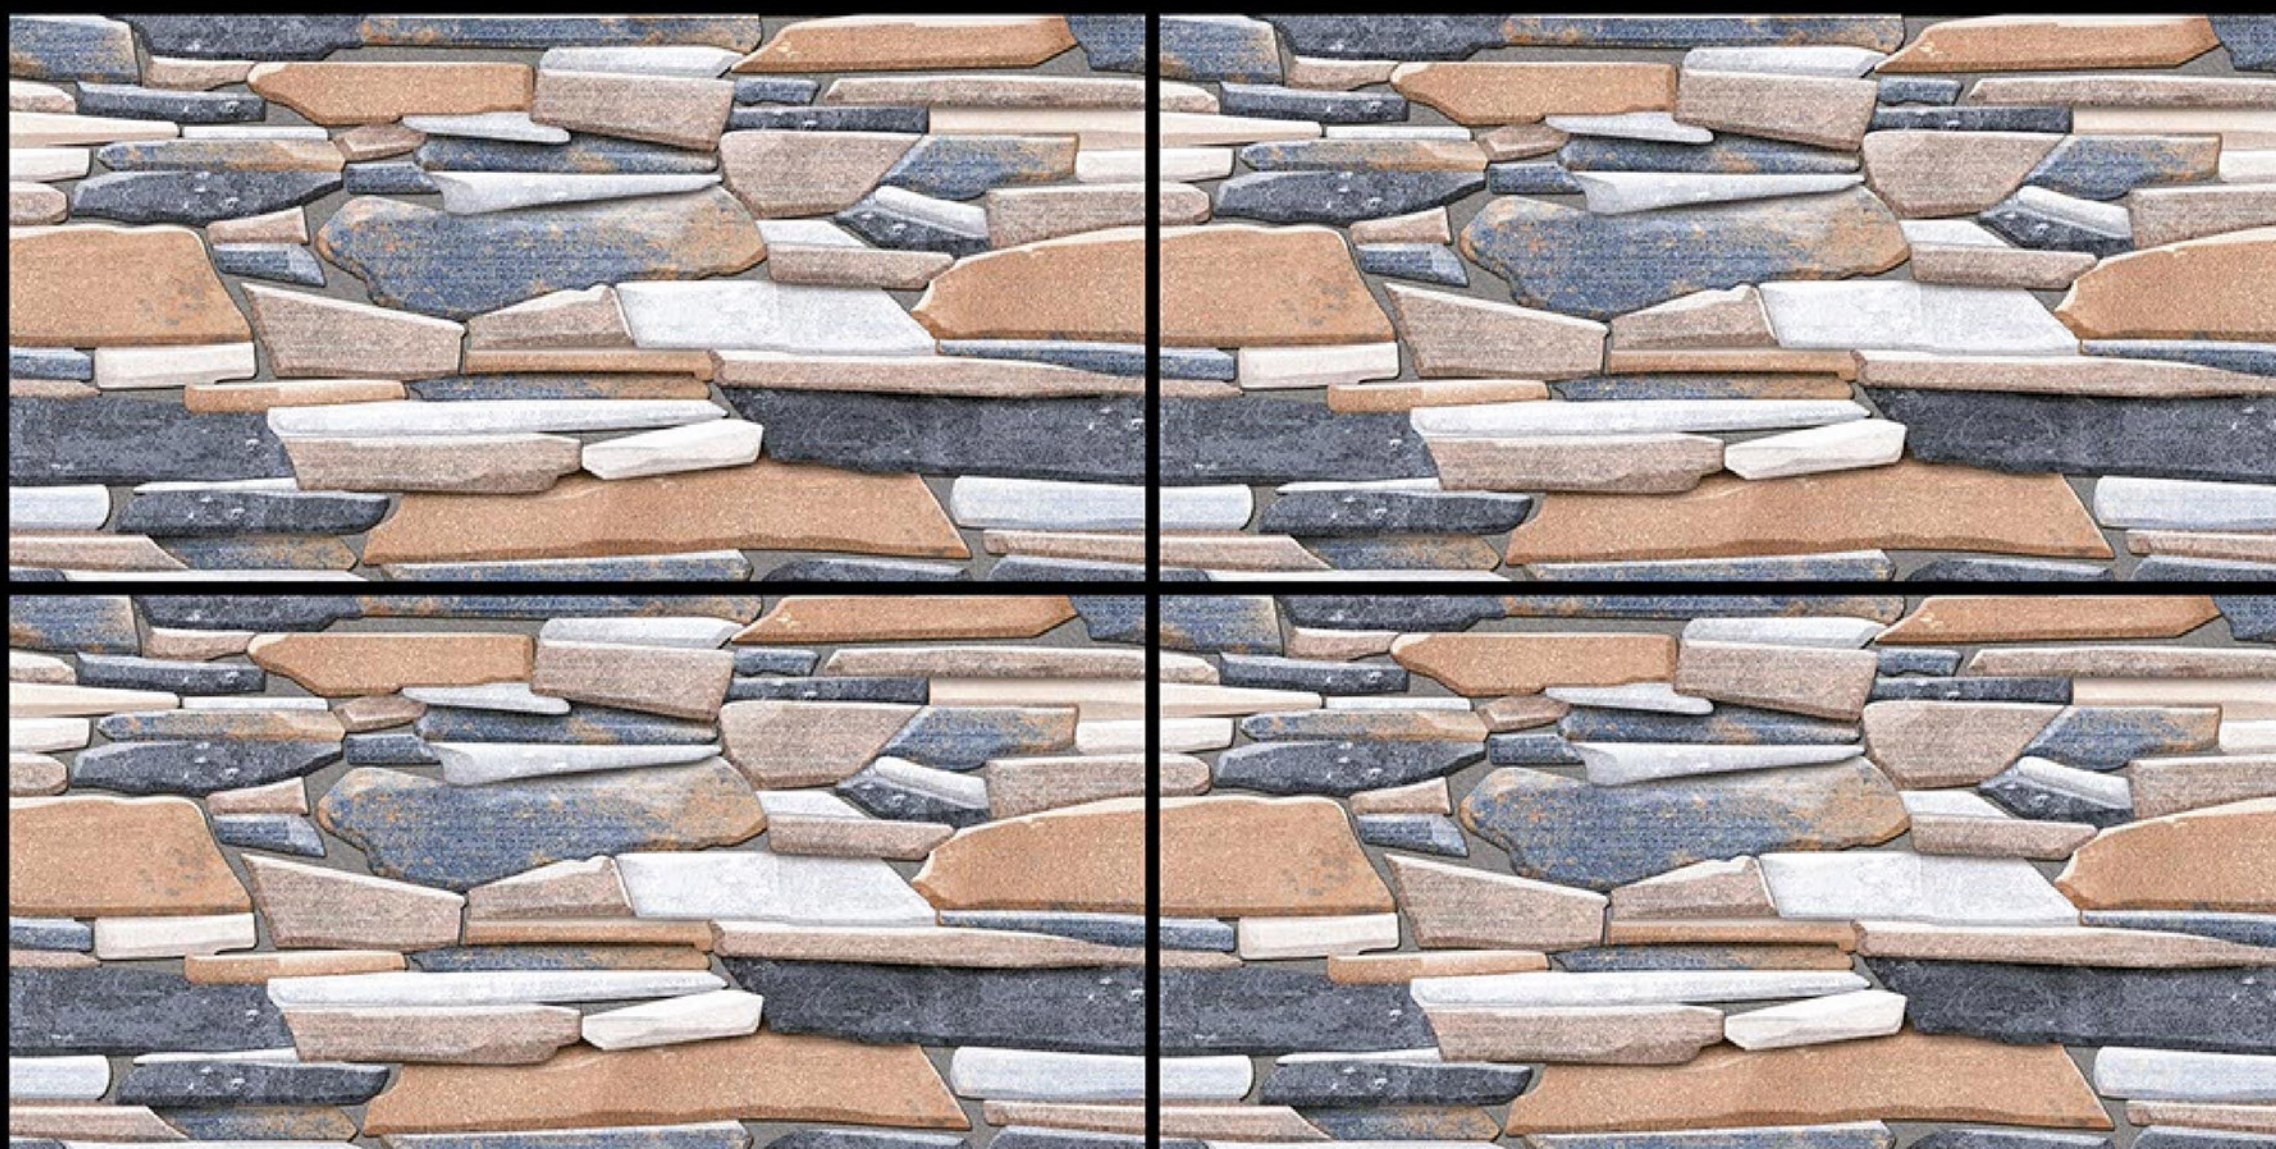

300X600
Matt seires

FONIC

MY-19-10046