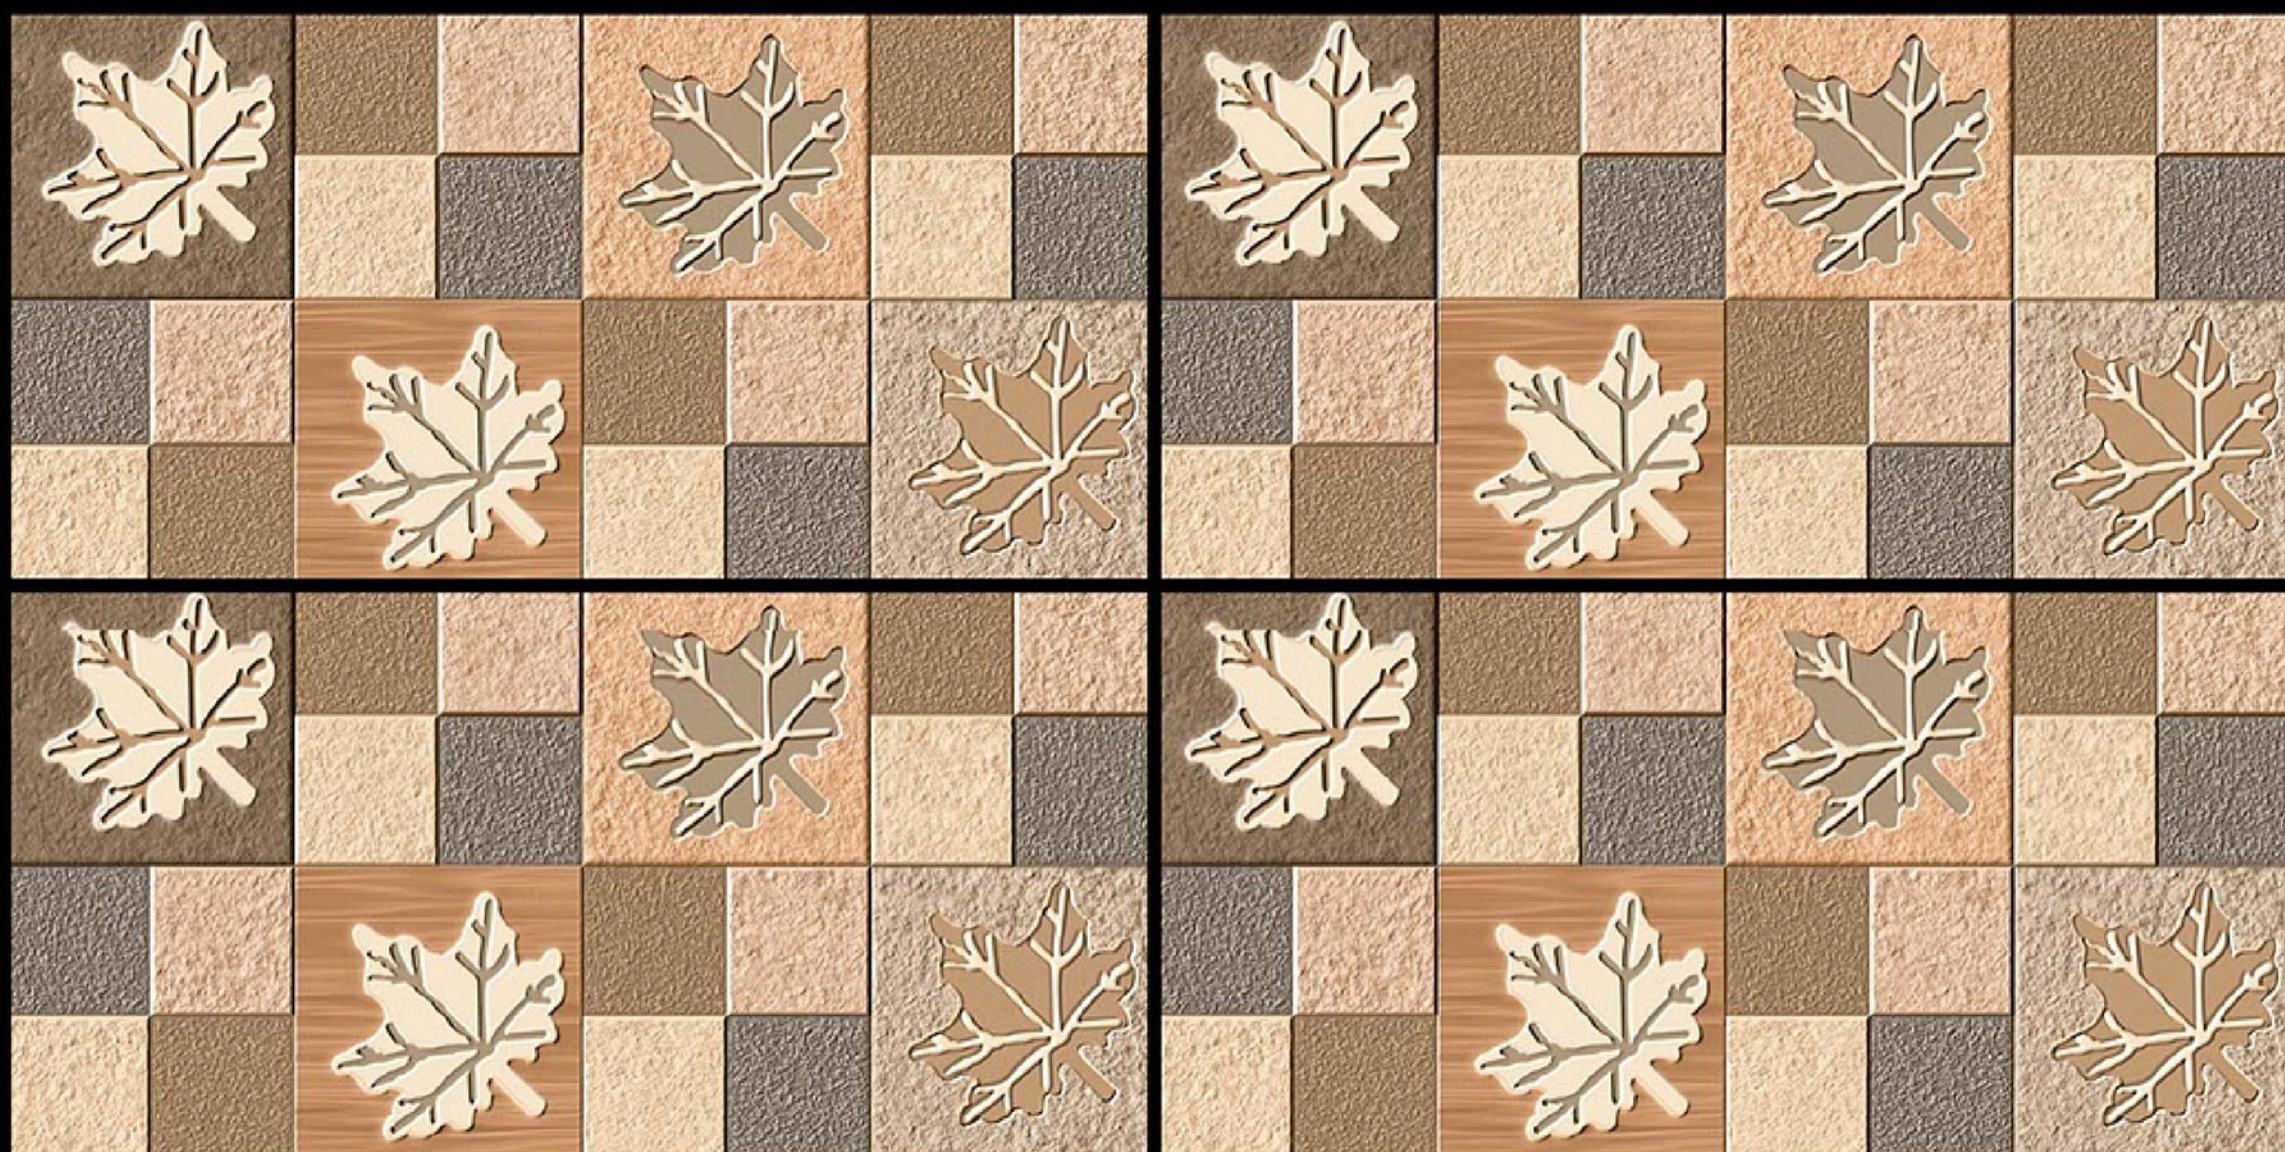

Fonic

HN-20-10008 NEW

300X600
Matt seires

FONIC

HN-20-10009

300X600
Matt seires

FONIC

HN-20-10011