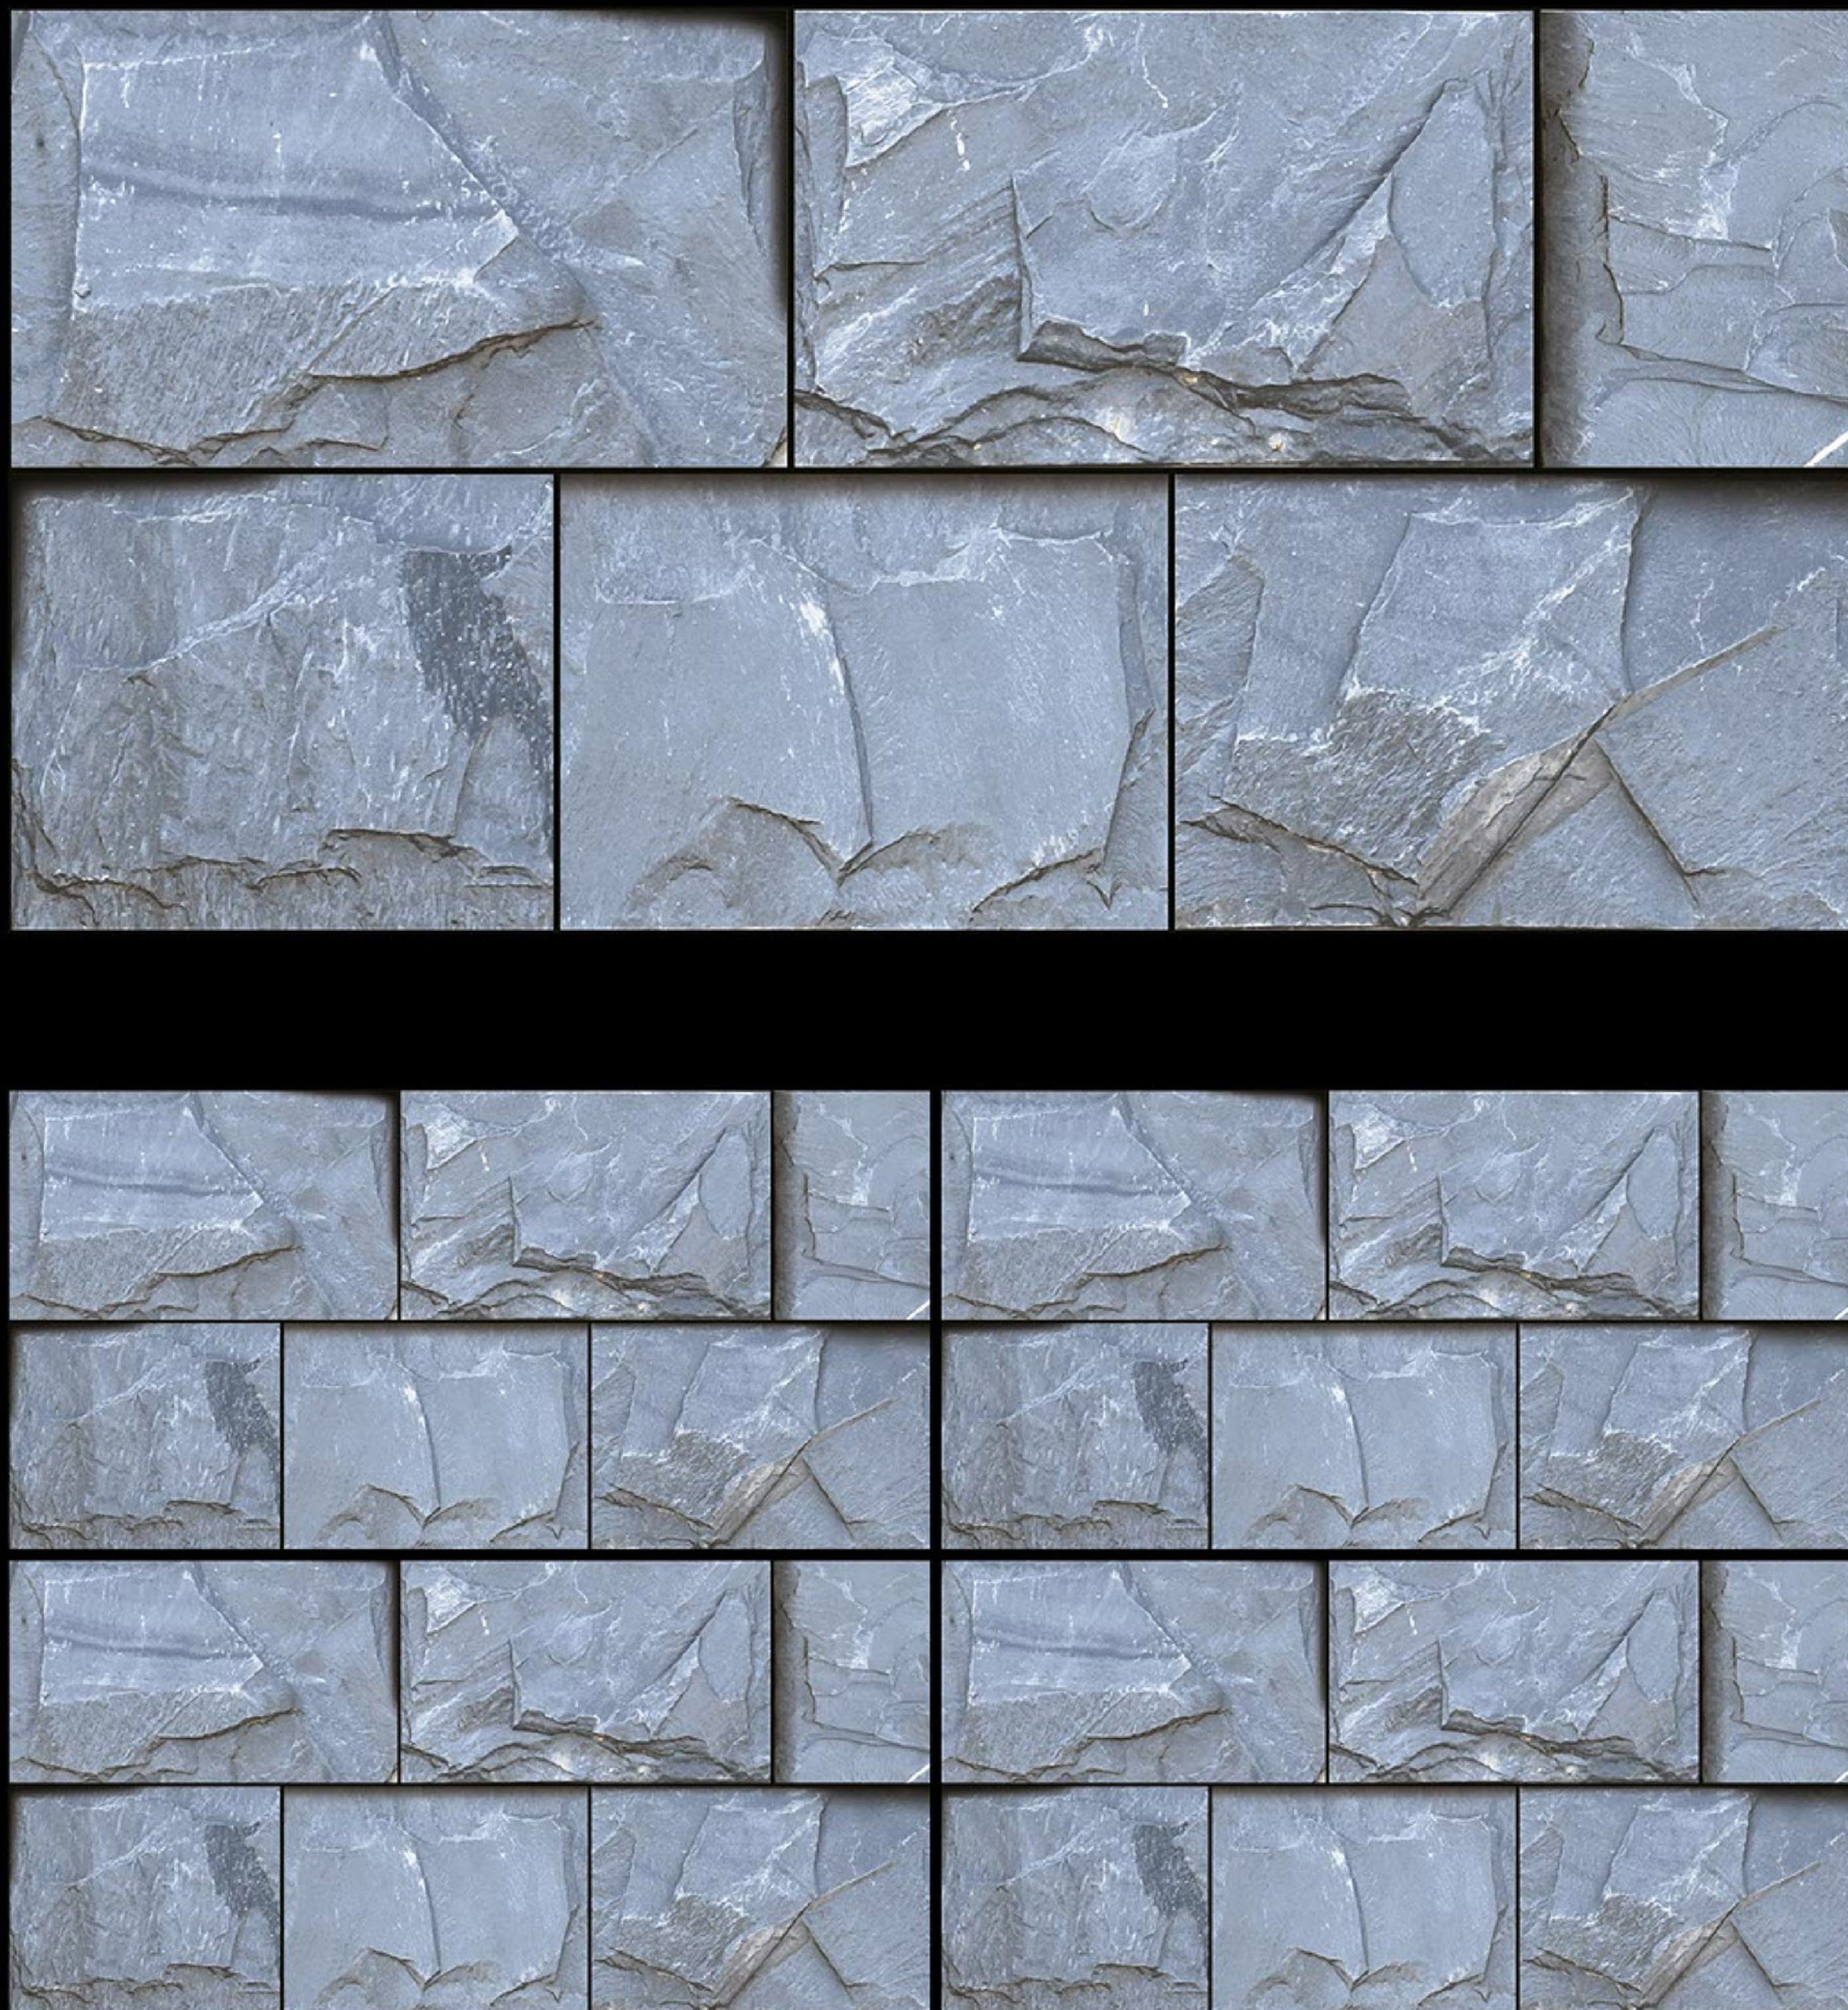

300X600
Matt seires

FONIC

MY-19-10042