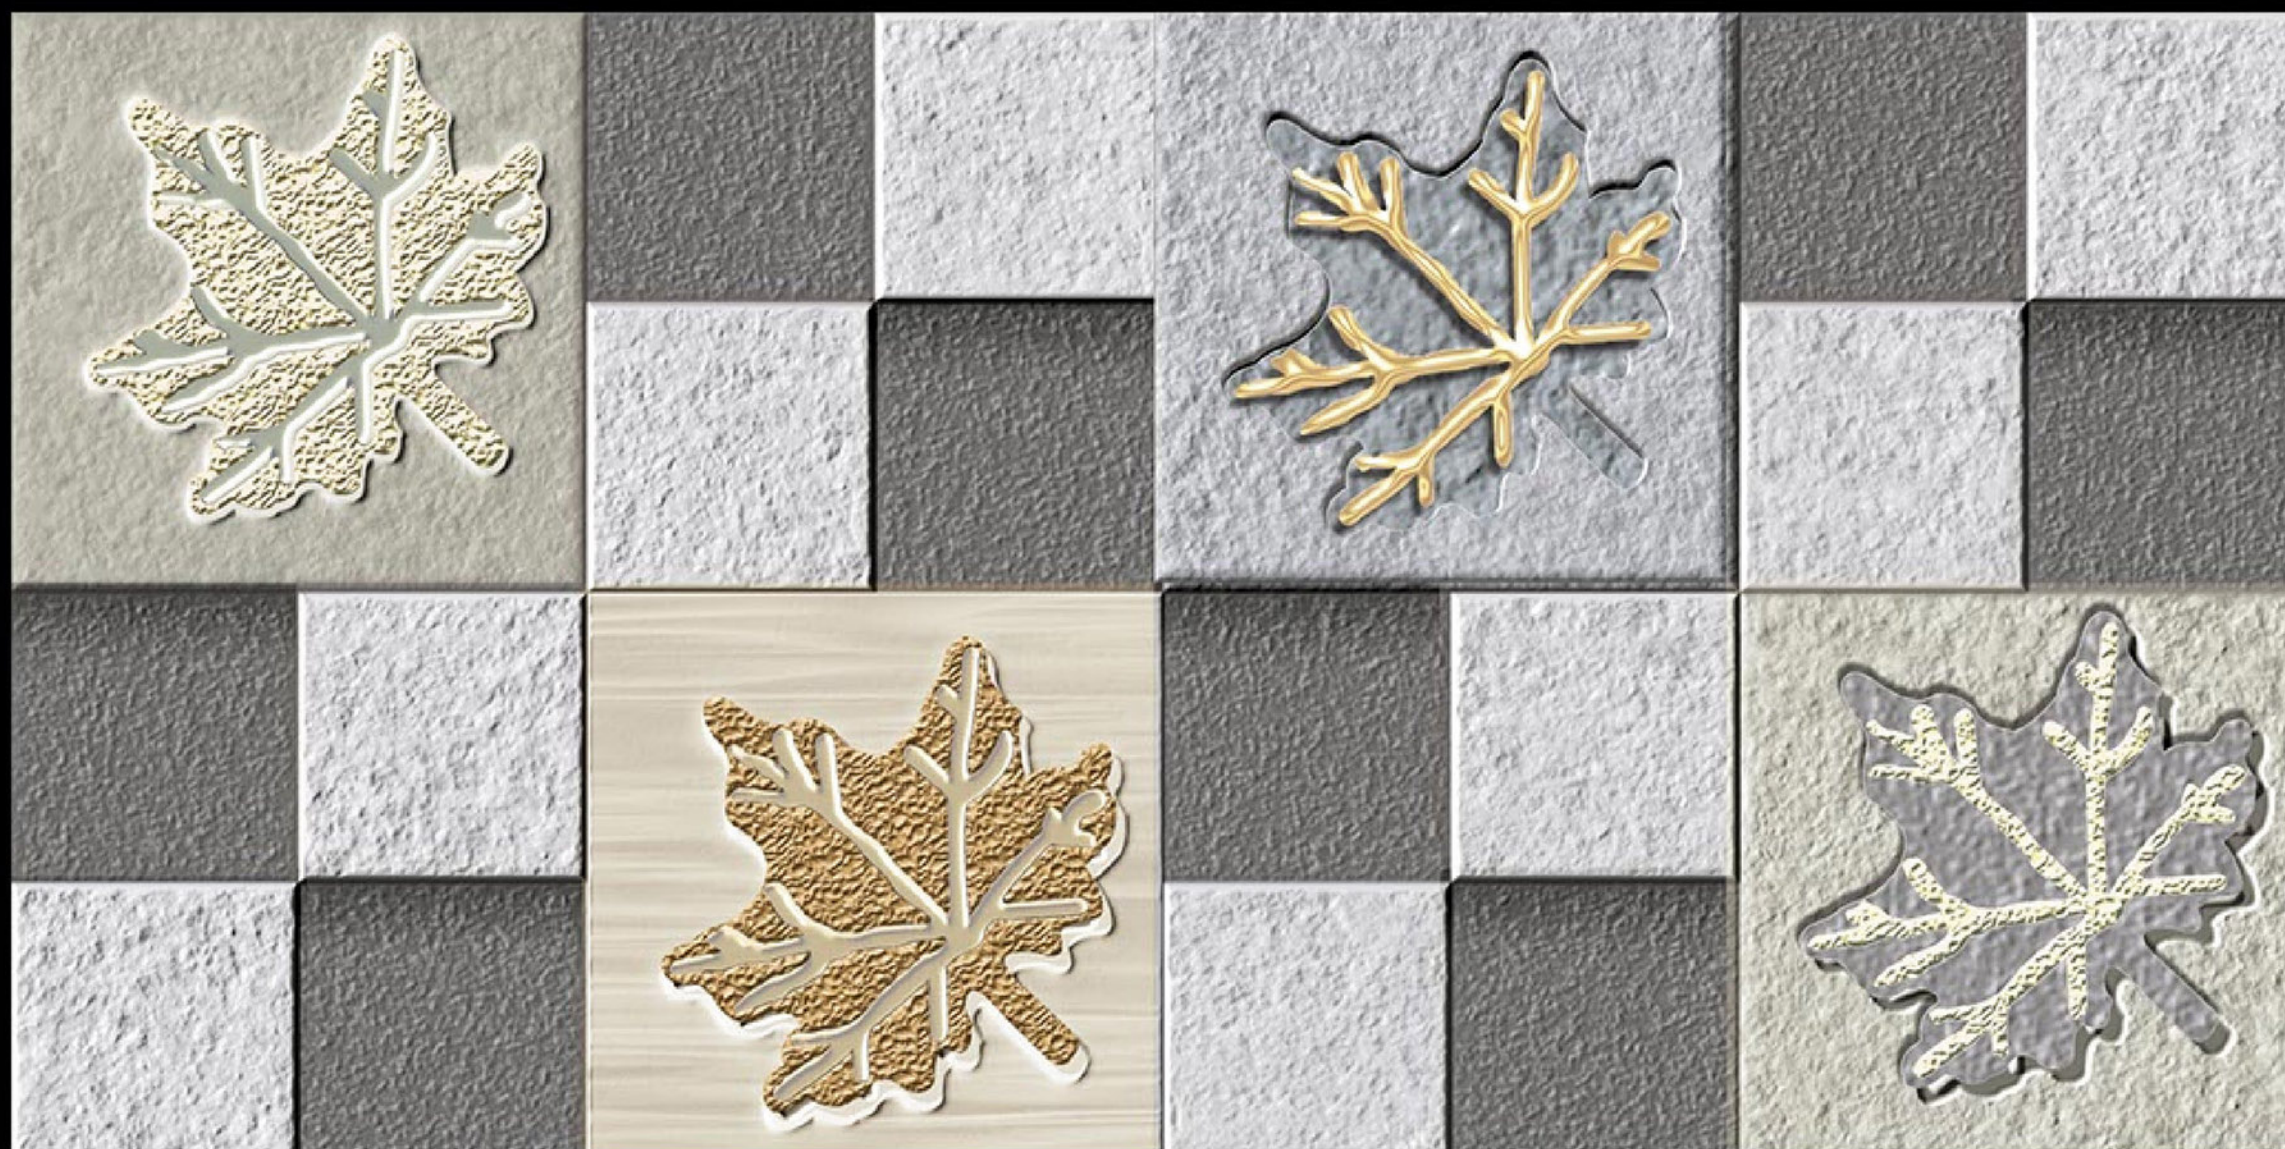

300X600
Matt seires

FONIC

HN-20-10013 NEW

300X600
Matt seires

FONIC

HN-20-10014 NEW

300X600
Matt seires

Fonic